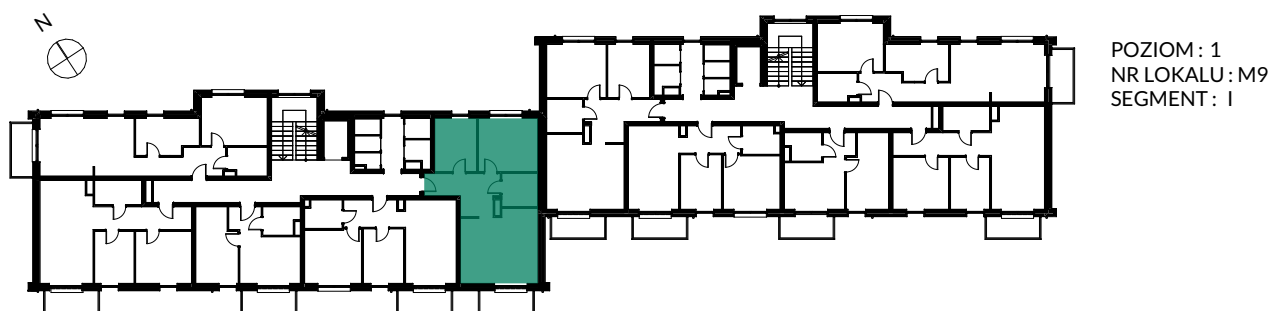

## RZUT MIESZKANIA

## ZESTAWIENIE POWIERZCHNI

NR	POMIESZCZENIE	POWIERZCHNIA
1	Korytarz	10,33
2	Pokój	9,78
3	Pokój	13,84
4	Łazienka	5,27
5	Salon z aneksem	23,65
6	Balkon	4,90
		<b>62,87 m<sup>2</sup></b>

## LOKALIZACJA MIESZKANIA W BUDYNKU

POZIOM: 1  
NR LOKALU: M9  
SEGMENT: I