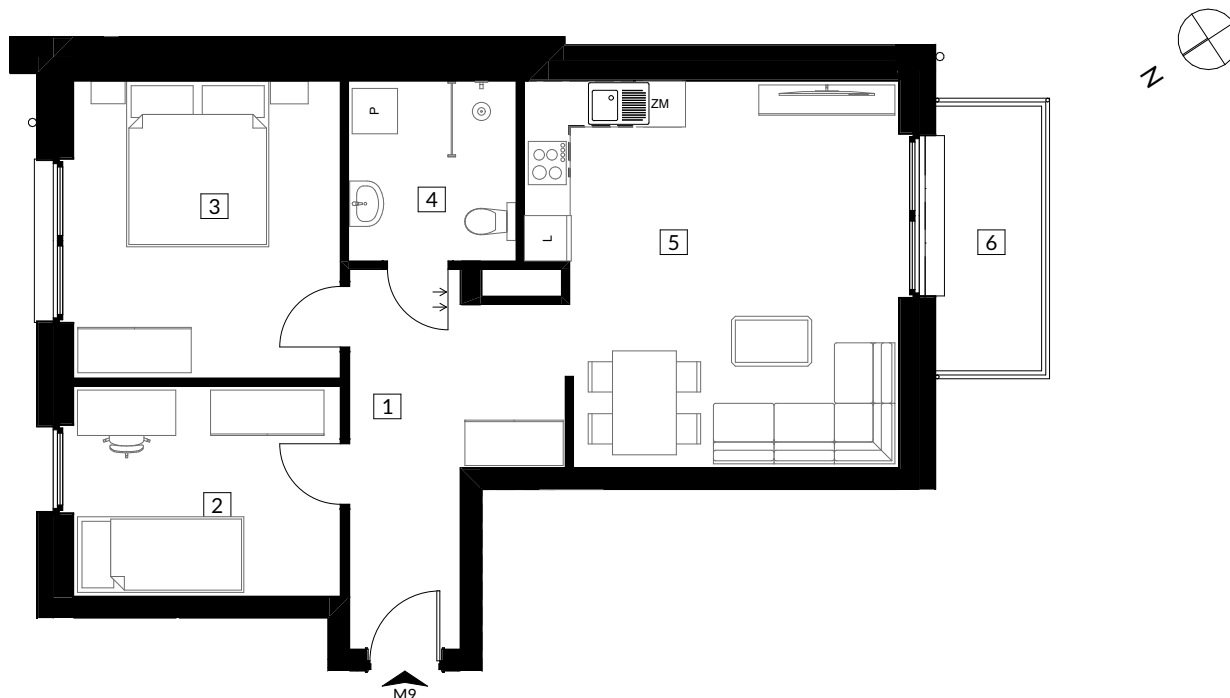

## RZUT MIESZKANIA

## ZESTAWIENIE POWIERZCHNI

NR	POMIESZCZENIE	POWIERZCHNIA
1	Korytarz	10,33
2	Pokój	9,78
3	Pokój	13,84
4	Łazienka	5,27
5	Salon z aneksem	23,65
6	Balkon	4,90
		<b>62,87 m<sup>2</sup></b>

## LOKALIZACJA MIESZKANIA W BUDYNKU

POZIOM: 1  
NR LOKALU: M9  
SEGMENT: I