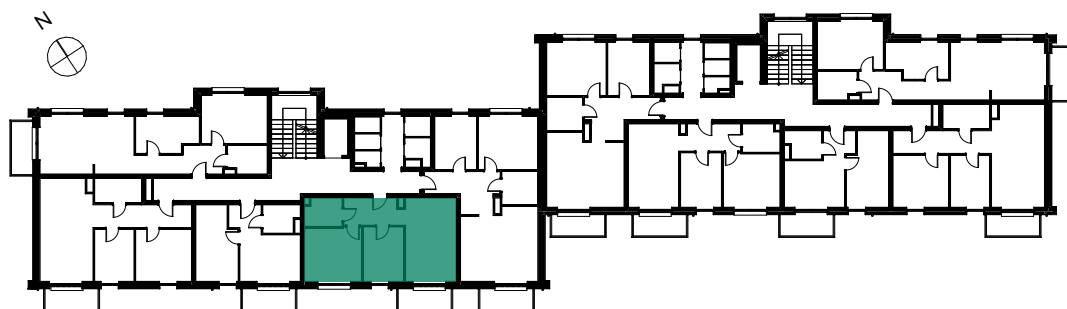

RZUT MIESZKANIA

ZESTAWIENIE POWIERZCHNI

NR	POMIESZCZENIE	POWIERZCHNIA	
1	Korytarz	6,92	
2	Salon z aneksem	18,41	
3	Pokój	9,72	
4	Pokój	13,32	
5	Łazienka	4,42	
		52,79 m ²	
	6	Balkon	4,90

LOKALIZACJA MIESZKANIA W BUDYNKU

POZIOM: 1
NR LOKALU: M8
SEGMENT: I