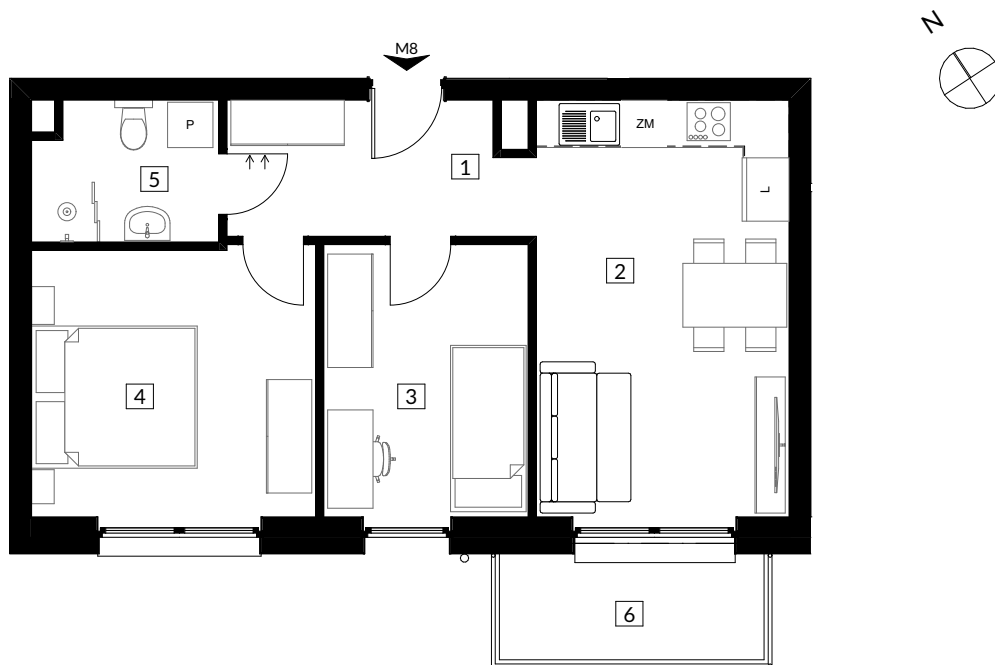

RZUT MIESZKANIA

ZESTAWIENIE POWIERZCHNI

NR	POMIESZCZENIE	POWIERZCHNIA	
1	Korytarz	6,92	
2	Salon z aneksem	18,41	
3	Pokój	9,72	
4	Pokój	13,32	
5	Łazienka	4,42	
		52,79 m ²	
	6	Balkon	4,90

LOKALIZACJA MIESZKANIA W BUDYNKU

POZIOM: 1
NR LOKALU: M8
SEGMENT: I