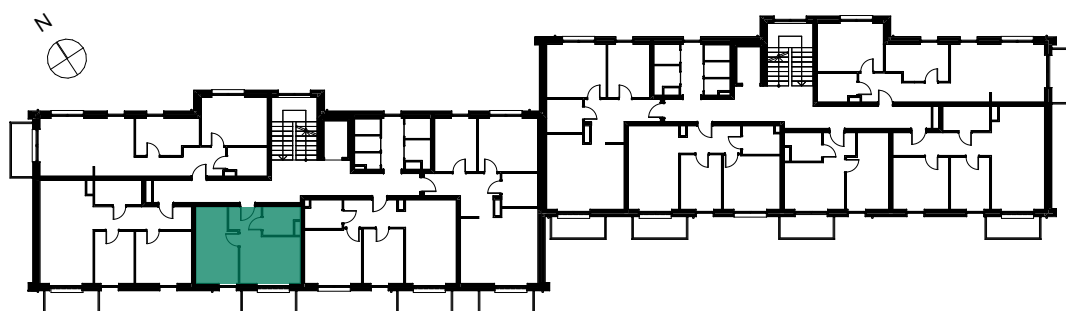

RZUT MIESZKANIA

ZESTAWIENIE POWIERZCHNI

NR	POMIESZCZENIE	POWIERZCHNIA
1	Korytarz	3,91
2	Łazienka	4,17
3	Salon z aneksem	12,28
4	Pokój 2	12,97
5	Balkon	4,90
		33,33 m²

LOKALIZACJA MIESZKANIA W BUDYNKU

POZIOM: 1
NR LOKALU: M7
SEGMENT: I