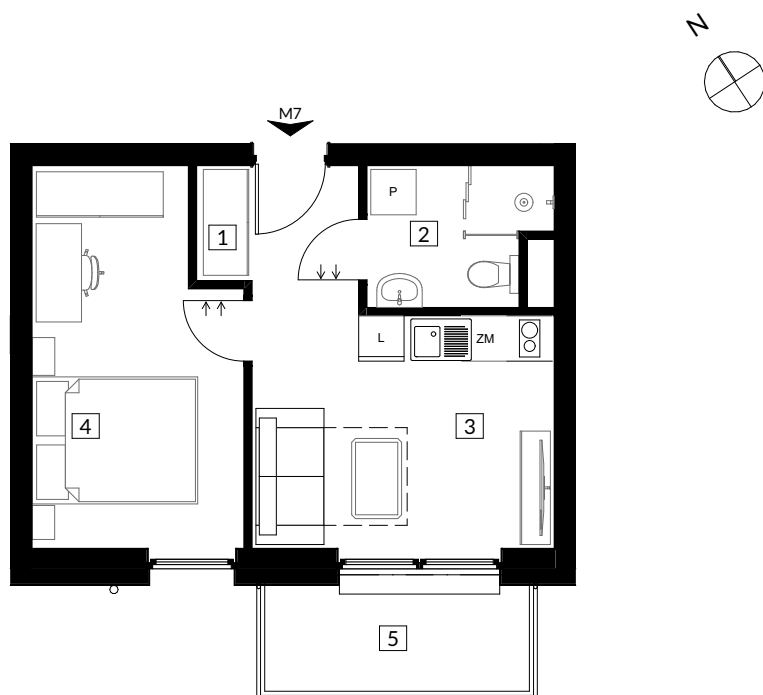

RZUT MIESZKANIA

ZESTAWIENIE POWIERZCHNI

NR	POMIESZCZENIE	POWIERZCHNIA
1	Korytarz	3,91
2	Łazienka	4,17
3	Salon z aneksem	12,28
4	Pokój 2	12,97
5	Balkon	4,90
		33,33 m²

LOKALIZACJA MIESZKANIA W BUDYNKU

POZIOM: 1
NR LOKALU: M7
SEGMENT: I