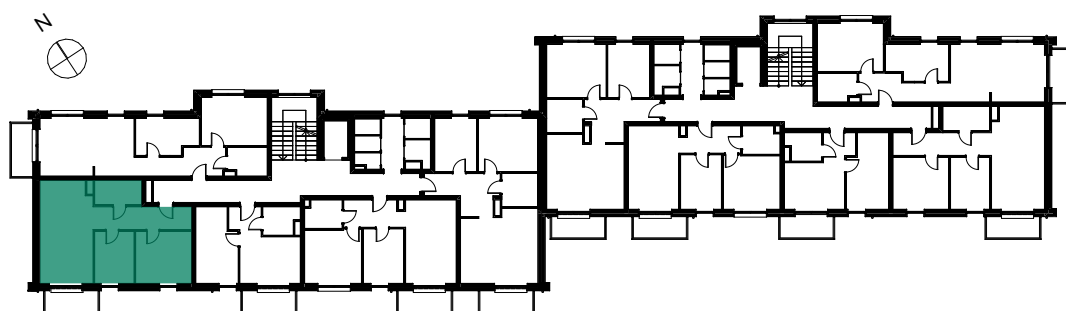

RZUT MIESZKANIA

ZESTAWIENIE POWIERZCHNI

NR	POMIESZCZENIE	POWIERZCHNIA
1	Korytarz	9,76
2	Pokój	12,73
3	Pokój	8,97
4	Salon z aneksem	23,31
5	Łazienka	5,04
		6 Balkon 4,90
		59,81 m²

LOKALIZACJA MIESZKANIA W BUDYNKU

POZIOM : 1
NR LOKALU : M6
SEGMENT : I