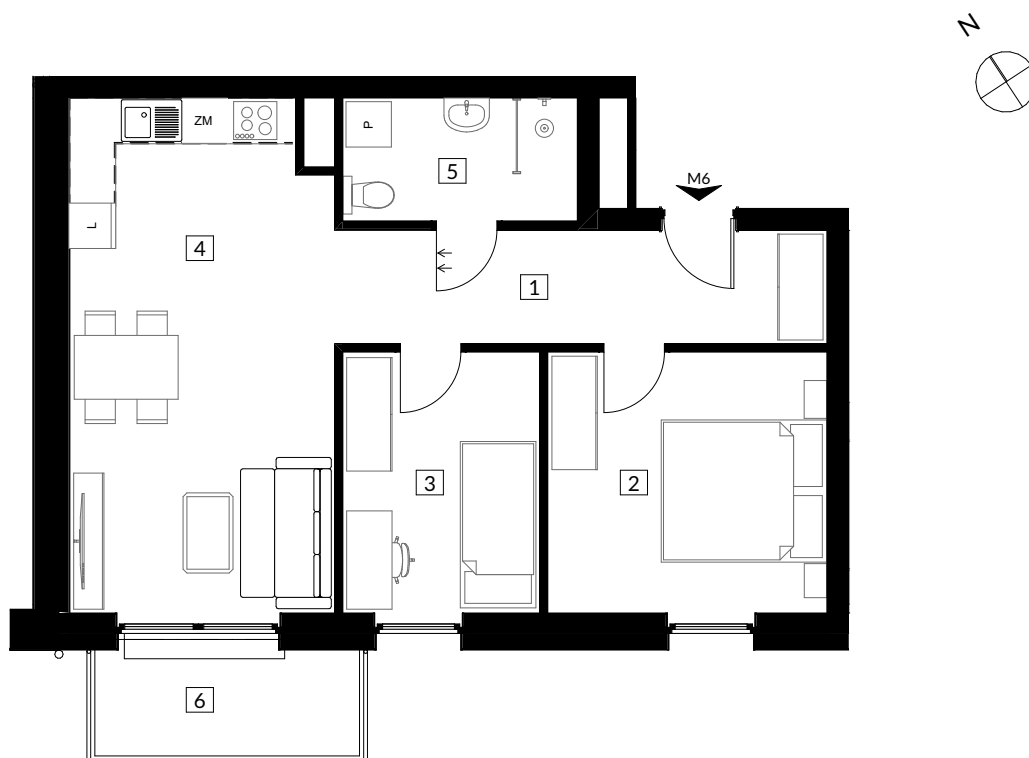

RZUT MIESZKANIA

ZESTAWIENIE POWIERZCHNI

NR	POMIESZCZENIE	POWIERZCHNIA
1	Korytarz	9,76
2	Pokój	12,73
3	Pokój	8,97
4	Salon z aneksem	23,31
5	Łazienka	5,04
		6 Balkon 4,90
		59,81 m²

LOKALIZACJA MIESZKANIA W BUDYNKU

POZIOM : 1
NR LOKALU : M6
SEGMENT : I