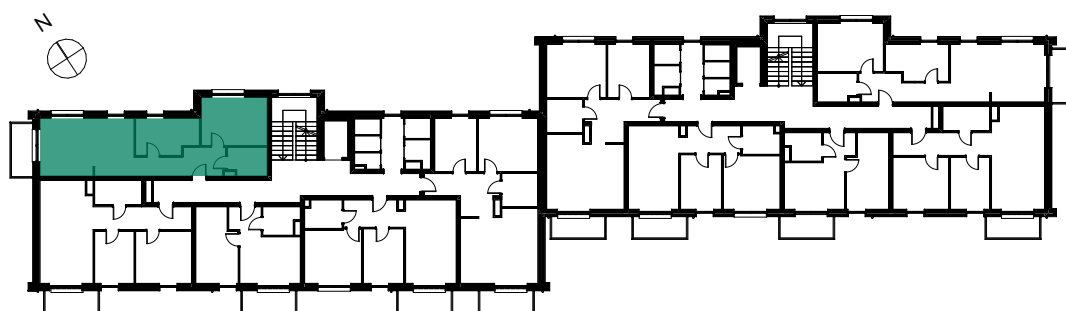

RZUT MIESZKANIA

ZESTAWIENIE POWIERZCHNI

NR	POMIESZCZENIE	POWIERZCHNIA
1	Korytarz	11,75
2	Salon z aneksem	21,18
3	Pokój 1	9,54
4	Pokój 2	13,86
5	Łazienka	4,74
6	Balkon	4,90
		61,07 m²

LOKALIZACJA MIESZKANIA W BUDYNKU

POZIOM: 1
NR LOKALU: M5
SEGMENT: I