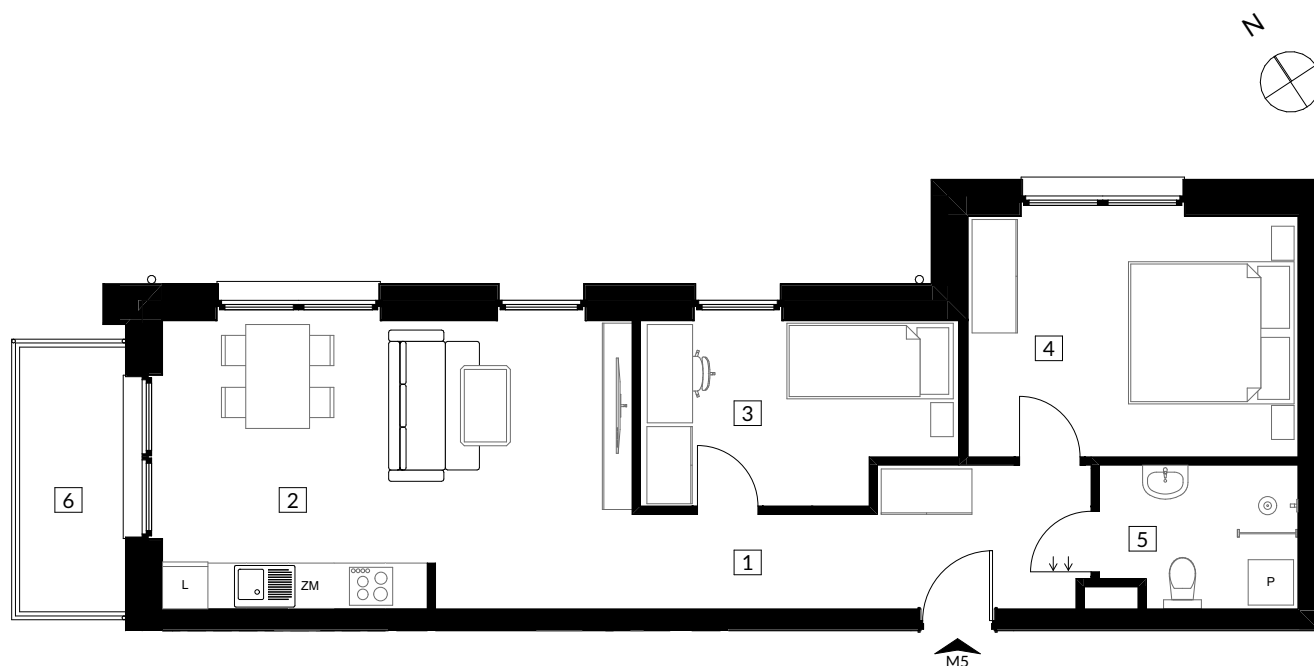

RZUT MIESZKANIA

ZESTAWIENIE POWIERZCHNI

NR	POMIESZCZENIE	POWIERZCHNIA
1	Korytarz	11,75
2	Salon z aneksem	21,18
3	Pokój 1	9,54
4	Pokój 2	13,86
5	Łazienka	4,74
6	Balkon	4,90
		61,07 m²

LOKALIZACJA MIESZKANIA W BUDYNKU

POZIOM: 1
NR LOKALU: M5
SEGMENT: I