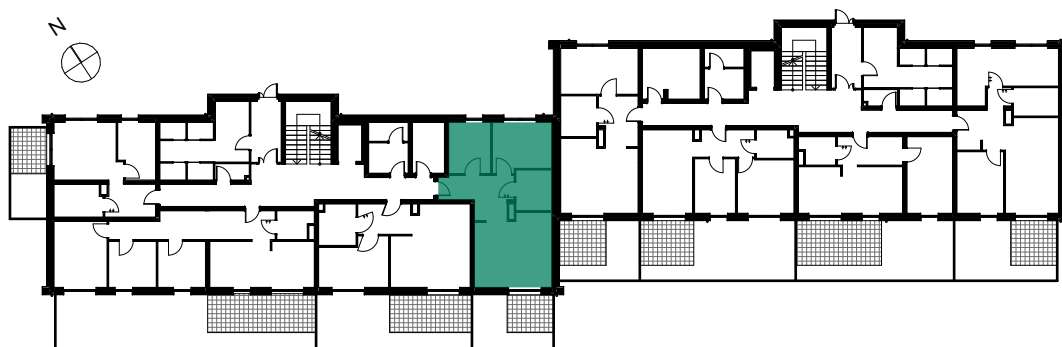

RZUT MIESZKANIA

ZESTAWIENIE POWIERZCHNI

NR	POMIESZCZENIE	POWIERZCHNIA
1	Pokój	9,39
2	Pokój	12,43
3	Łazienka	6,42
4	Salon z aneksem	23,70
5	Korytarz	10,94
		62,88 m²
6	Taras	7,63
7	Ogród	12,44

LOKALIZACJA MIESZKANIA W BUDYNKU

POZIOM : 0
NR LOKALU : M4
SEGMENT : I