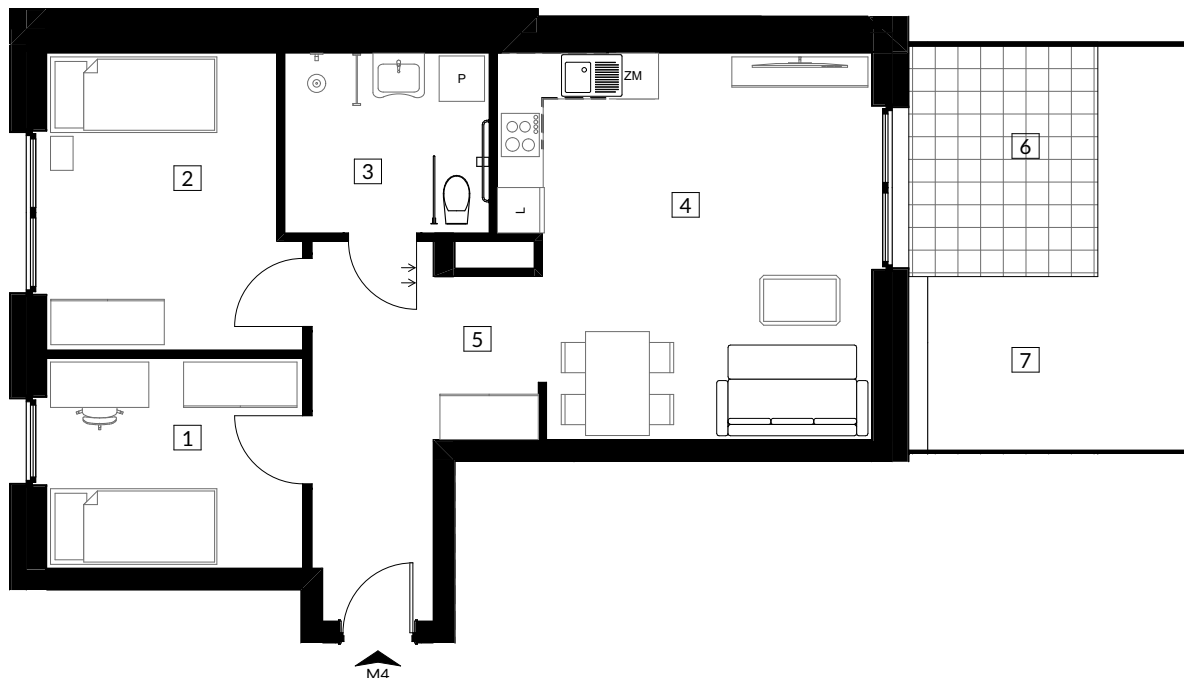

RZUT MIESZKANIA

ZESTAWIENIE POWIERZCHNI

NR	POMIESZCZENIE	POWIERZCHNIA
1	Pokój	9,39
2	Pokój	12,43
3	Łazienka	6,42
4	Salon z aneksem	23,70
5	Korytarz	10,94
		62,88 m²
6	Taras	7,63
7	Ogród	12,44

LOKALIZACJA MIESZKANIA W BUDYNKU

POZIOM : 0
NR LOKALU : M4
SEGMENT : I