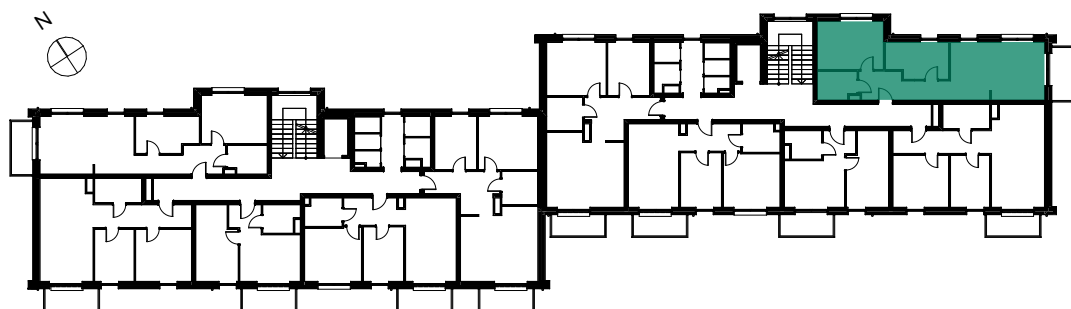

RZUT MIESZKANIA

ZESTAWIENIE POWIERZCHNI

NR	POMIESZCZENIE	POWIERZCHNIA
1	Korytarz	11,76
2	Łazienka	4,74
3	Pokój 2	13,86
4	Pokój 1	9,54
5	Salon z aneksem	21,18
6	Balkon	4,90
		61,08 m²

LOKALIZACJA MIESZKANIA W BUDYNKU

POZIOM : 3
NR LOKALU : M38
SEGMENT : II