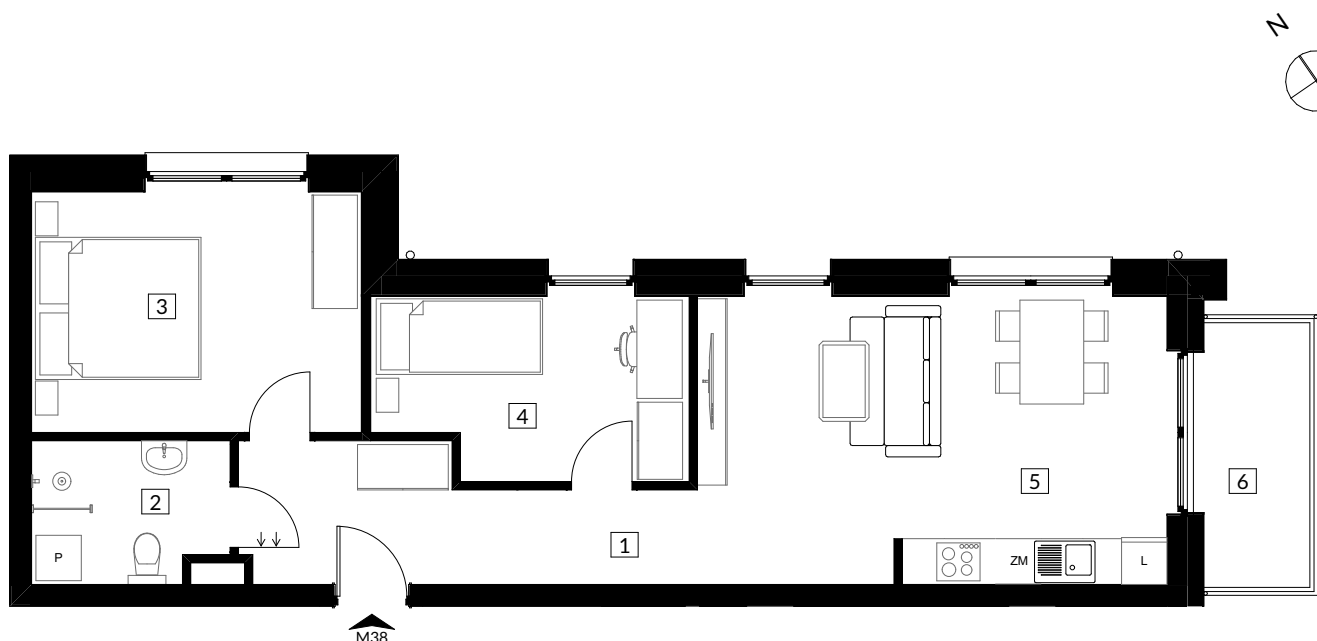

RZUT MIESZKANIA

ZESTAWIENIE POWIERZCHNI

NR	POMIESZCZENIE	POWIERZCHNIA
1	Korytarz	11,76
2	Łazienka	4,74
3	Pokój 2	13,86
4	Pokój 1	9,54
5	Salon z aneksem	21,18
6	Balkon	4,90
		61,08 m²

LOKALIZACJA MIESZKANIA W BUDYNKU

POZIOM : 3
NR LOKALU : M38
SEGMENT : II