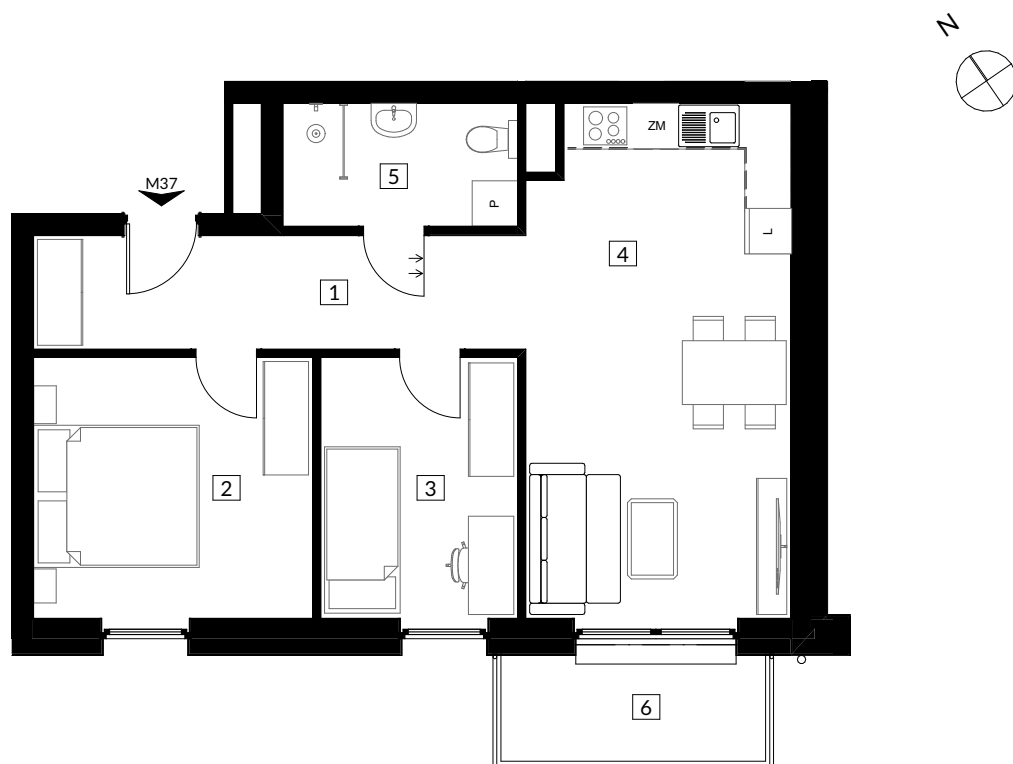

RZUT MIESZKANIA

ZESTAWIENIE POWIERZCHNI

NR	POMIESZCZENIE	POWIERZCHNIA
1	Korytarz	9,76
2	Pokój	12,73
3	Pokój	8,97
4	Salon z aneksem	23,32
5	Łazienka	5,04
6	Balkon	4,90
		59,82 m²

LOKALIZACJA MIESZKANIA W BUDYNKU

POZIOM : 3
NR LOKALU : M37
SEGMENT : II