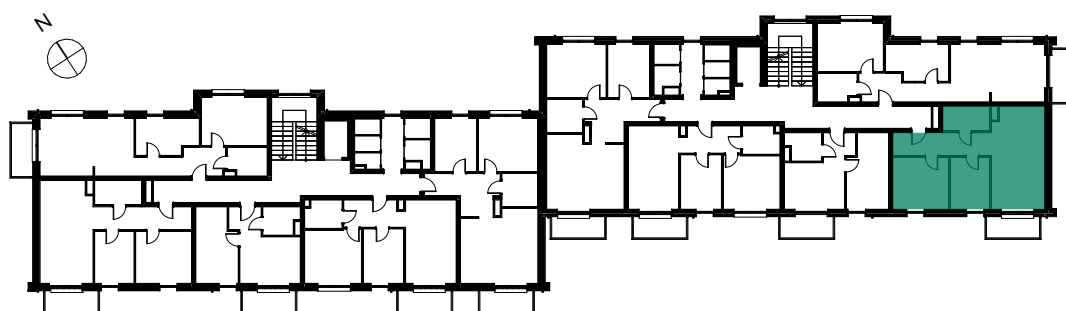

RZUT MIESZKANIA

ZESTAWIENIE POWIERZCHNI

NR	POMIESZCZENIE	POWIERZCHNIA
1	Korytarz	9,76
2	Pokój	12,73
3	Pokój	8,97
4	Salon z aneksem	23,32
5	Łazienka	5,04
6	Balkon	4,90
		59,82 m²

LOKALIZACJA MIESZKANIA W BUDYNKU

POZIOM : 3
NR LOKALU : M37
SEGMENT : II