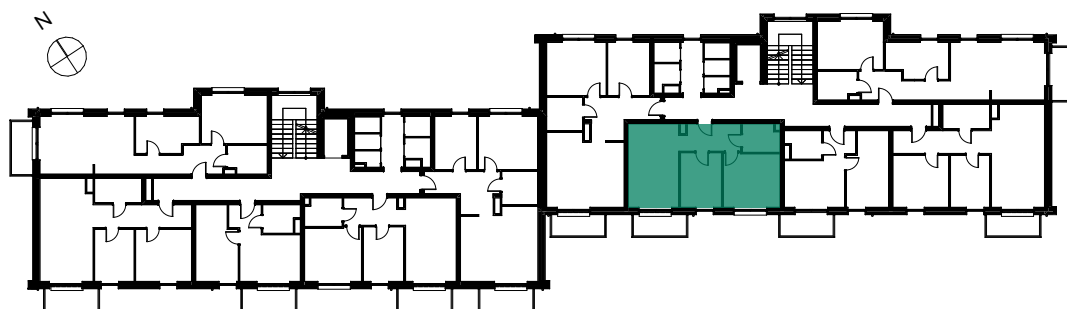

RZUT MIESZKANIA

ZESTAWIENIE POWIERZCHNI

NR	POMIESZCZENIE	POWIERZCHNIA
1	Korytarz	6,93
2	Salon z aneksem	18,41
3	Pokój	9,72
4	Pokój	13,32
5	Łazienka	4,42
6	Balkon	4,90
		52,80 m²

LOKALIZACJA MIESZKANIA W BUDYNKU

POZIOM : 3
NR LOKALU : M35
SEGMENT : II