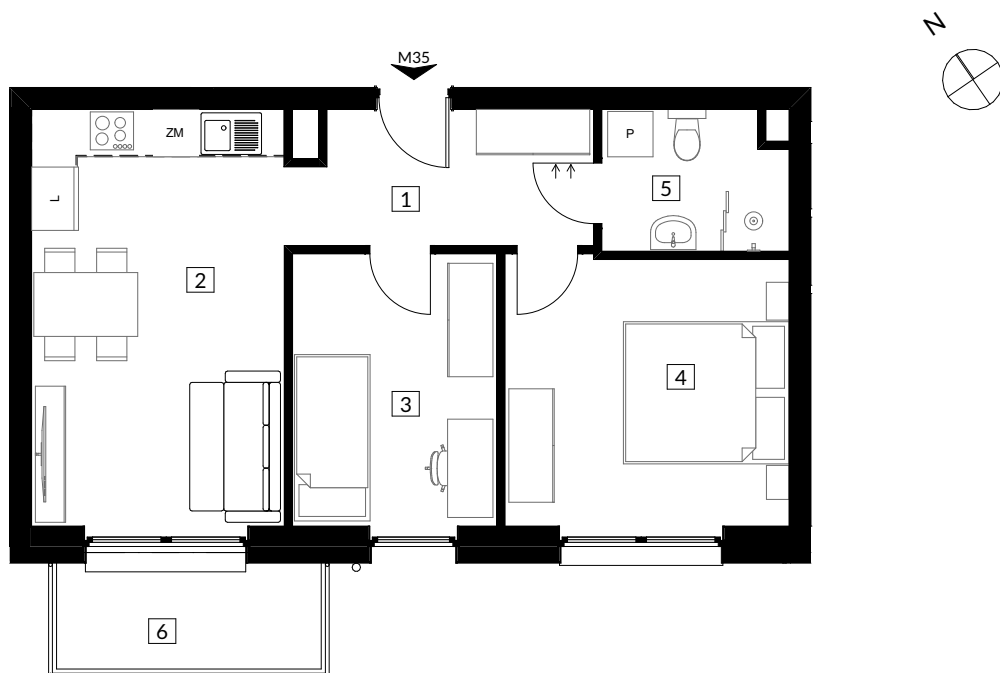

RZUT MIESZKANIA

ZESTAWIENIE POWIERZCHNI

NR	POMIESZCZENIE	POWIERZCHNIA
1	Korytarz	6,93
2	Salon z aneksem	18,41
3	Pokój	9,72
4	Pokój	13,32
5	Łazienka	4,42
6	Balkon	4,90
		52,80 m²

LOKALIZACJA MIESZKANIA W BUDYNKU

POZIOM : 3
NR LOKALU : M35
SEGMENT : II