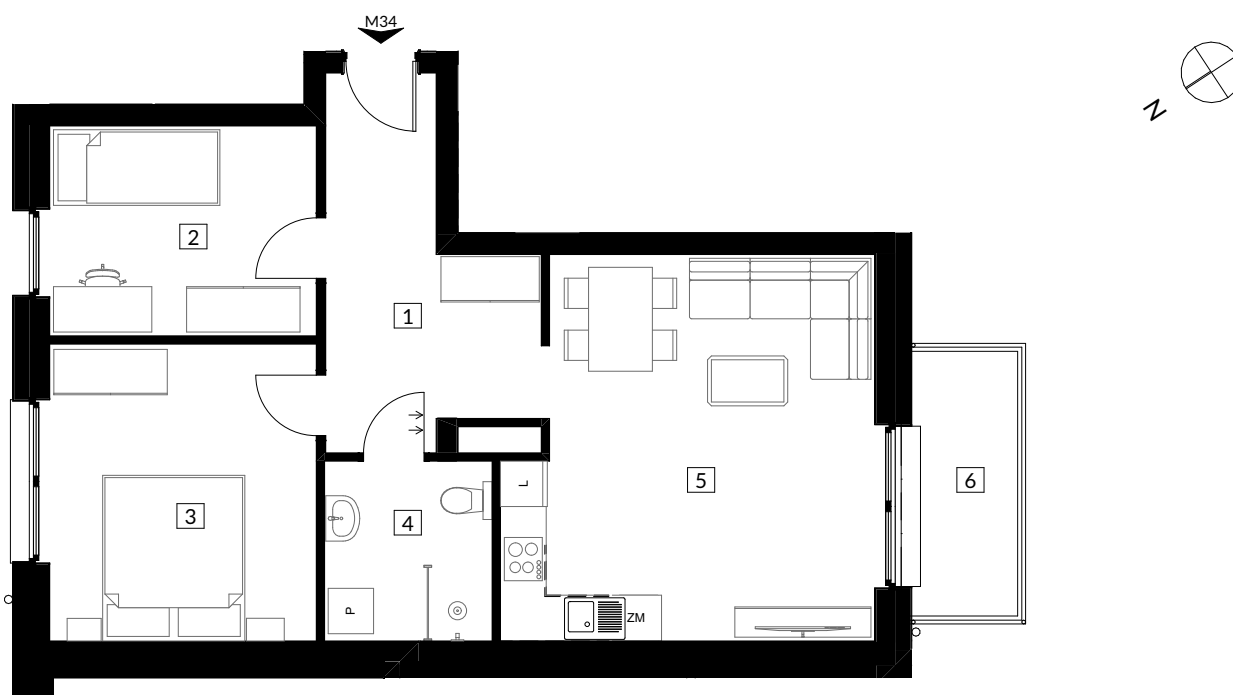

RZUT MIESZKANIA

ZESTAWIENIE POWIERZCHNI

NR	POMIESZCZENIE	POWIERZCHNIA	
1	Korytarz	10,35	
2	Pokój	9,78	
3	Pokój	13,84	
4	Łazienka	5,27	
5	Salon z aneksem	23,62	
		62,86 m²	
	6	Balkon	4,90

LOKALIZACJA MIESZKANIA W BUDYNKU

POZIOM : 3
NR LOKALU : M34
SEGMENT : II