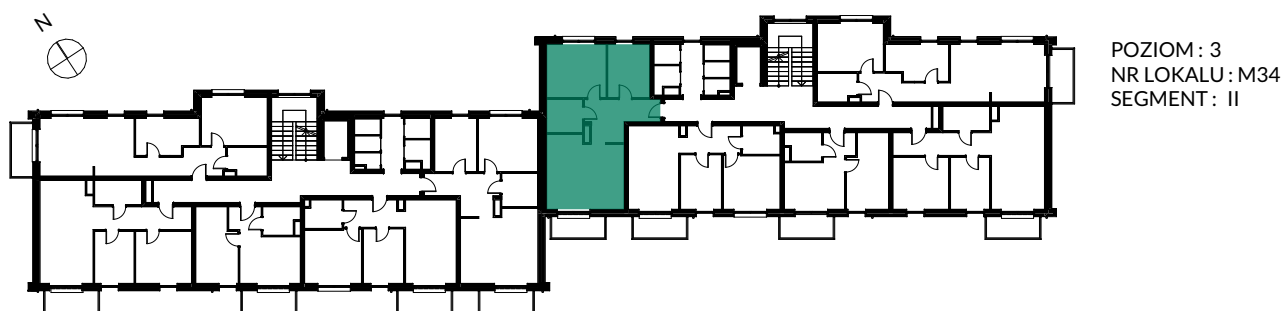

RZUT MIESZKANIA

ZESTAWIENIE POWIERZCHNI

NR	POMIESZCZENIE	POWIERZCHNIA	
1	Korytarz	10,35	
2	Pokój	9,78	
3	Pokój	13,84	
4	Łazienka	5,27	
5	Salon z aneksem	23,62	
		62,86 m²	
	6	Balkon	4,90

LOKALIZACJA MIESZKANIA W BUDYNKU

POZIOM : 3
NR LOKALU : M34
SEGMENT : II