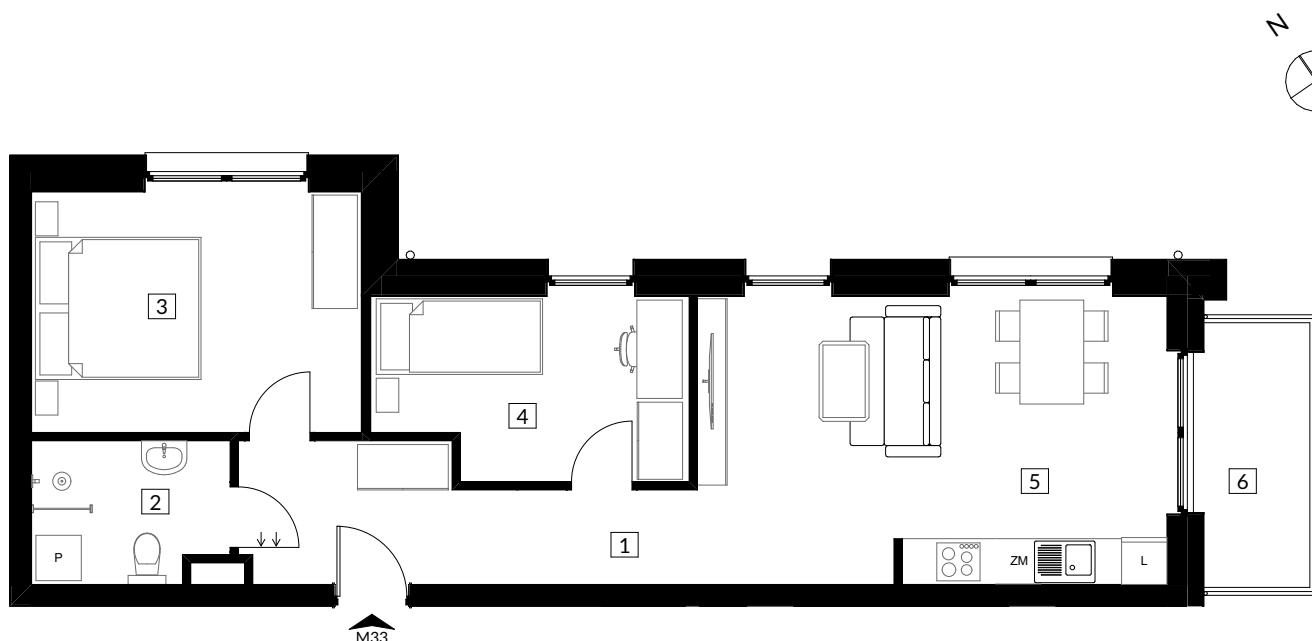

RZUT MIESZKANIA

ZESTAWIENIE POWIERZCHNI

NR	POMIESZCZENIE	POWIERZCHNIA
1	Korytarz	11,76
2	Łazienka	4,74
3	Pokój 2	13,86
4	Pokój 1	9,54
5	Salon z aneksem	21,18
6	Balkon	4,90
		61,08 m²

LOKALIZACJA MIESZKANIA W BUDYNKU

POZIOM : 2
NR LOKALU : M33
SEGMENT : II