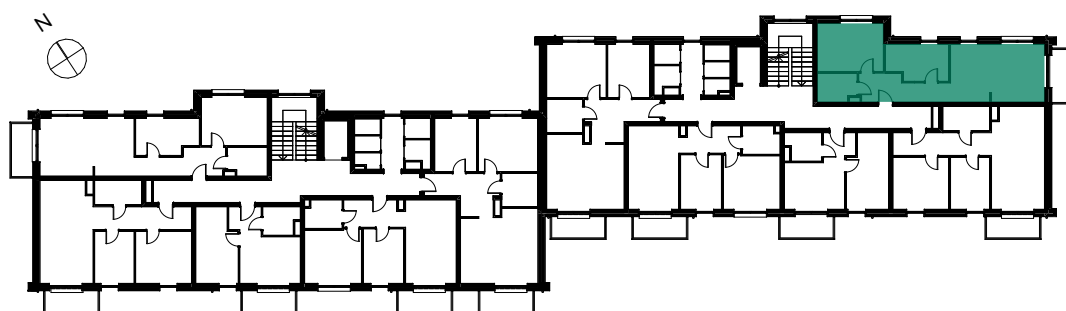

RZUT MIESZKANIA

ZESTAWIENIE POWIERZCHNI

NR	POMIESZCZENIE	POWIERZCHNIA
1	Korytarz	11,76
2	Łazienka	4,74
3	Pokój 2	13,86
4	Pokój 1	9,54
5	Salon z aneksem	21,18
6	Balkon	4,90
		61,08 m²

LOKALIZACJA MIESZKANIA W BUDYNKU

POZIOM : 2
NR LOKALU : M33
SEGMENT : II