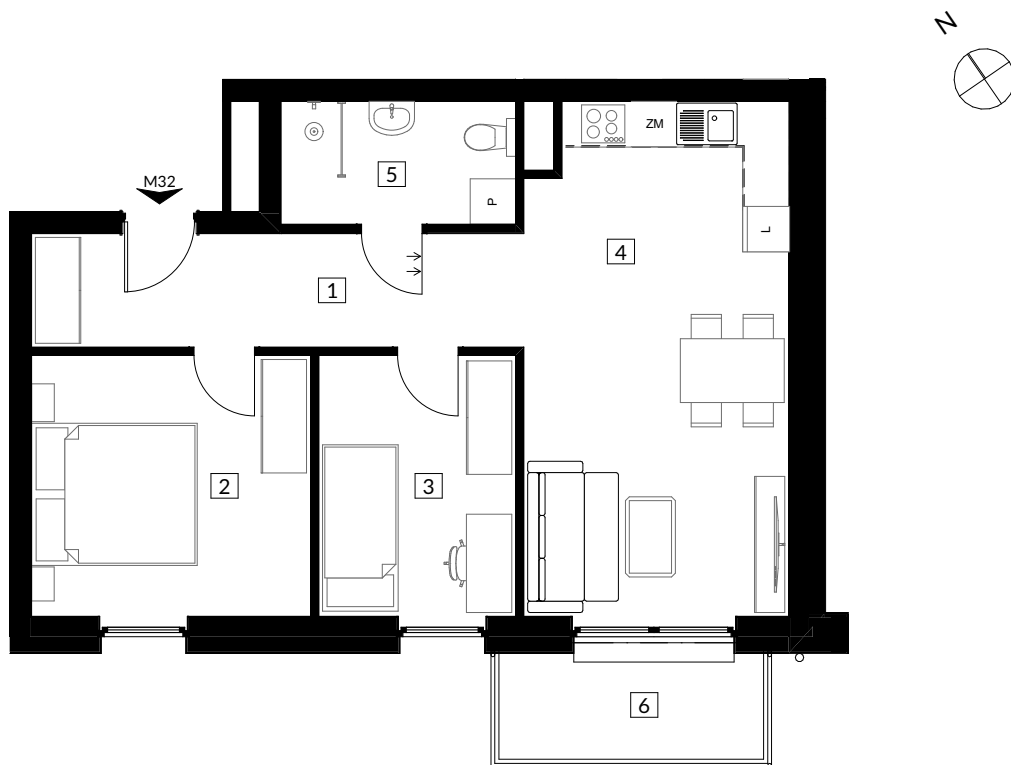

## RZUT MIESZKANIA

## ZESTAWIENIE POWIERZCHNI

NR	POMIESZCZENIE	POWIERZCHNIA
1	Korytarz	9,76
2	Pokój	12,73
3	Pokój	8,97
4	Salon z aneksem	23,32
5	Łazienka	5,04
6	Balkon	4,90
		<b>59,82 m<sup>2</sup></b>

## LOKALIZACJA MIESZKANIA W BUDYNKU

POZIOM : 2  
NR LOKALU : M32  
SEGMENT : II