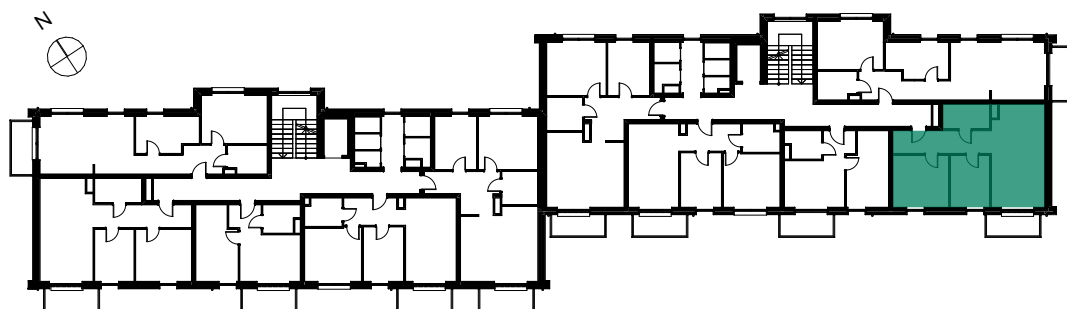

## RZUT MIESZKANIA

## ZESTAWIENIE POWIERZCHNI

NR	POMIESZCZENIE	POWIERZCHNIA
1	Korytarz	9,76
2	Pokój	12,73
3	Pokój	8,97
4	Salon z aneksem	23,32
5	Łazienka	5,04
6	Balkon	4,90
		<b>59,82 m<sup>2</sup></b>

## LOKALIZACJA MIESZKANIA W BUDYNKU

POZIOM : 2  
NR LOKALU : M32  
SEGMENT : II