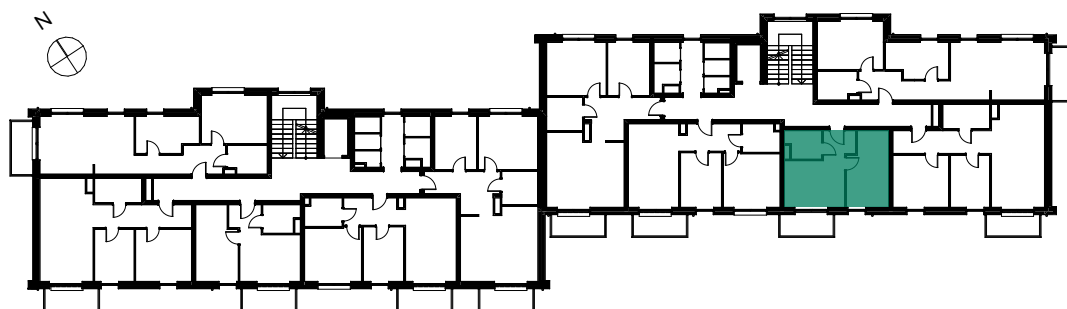

RZUT MIESZKANIA

ZESTAWIENIE POWIERZCHNI

NR	POMIESZCZENIE	POWIERZCHNIA
1	Korytarz	3,91
2	Łazienka	4,18
3	Salon z aneksem	12,28
4	Pokój	12,97
5	Balkon	4,90
		33,34 m²

LOKALIZACJA MIESZKANIA W BUDYNKU

POZIOM : 2
NR LOKALU : M31
SEGMENT : II