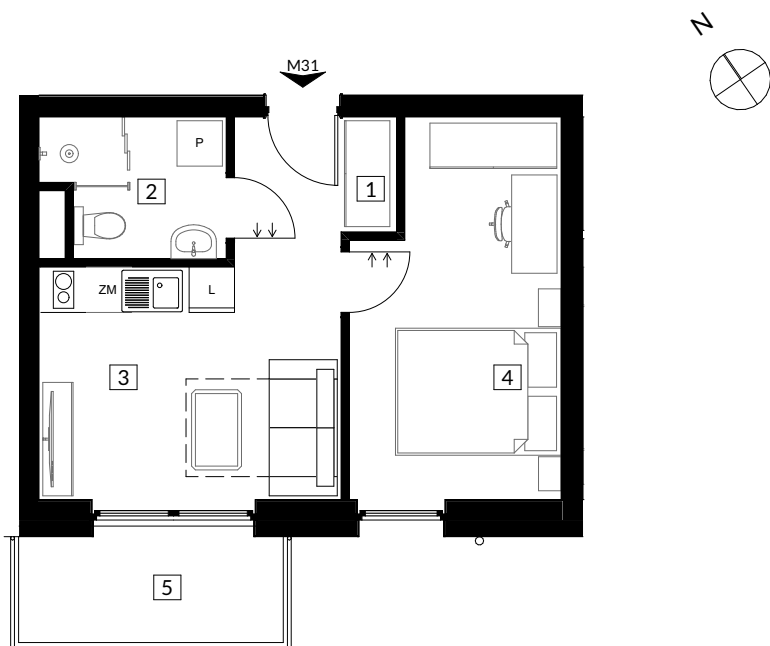

RZUT MIESZKANIA

ZESTAWIENIE POWIERZCHNI

NR	POMIESZCZENIE	POWIERZCHNIA
1	Korytarz	3,91
2	Łazienka	4,18
3	Salon z aneksem	12,28
4	Pokój	12,97
5	Balkon	4,90
		33,34 m²

LOKALIZACJA MIESZKANIA W BUDYNKU

POZIOM : 2
NR LOKALU : M31
SEGMENT : II