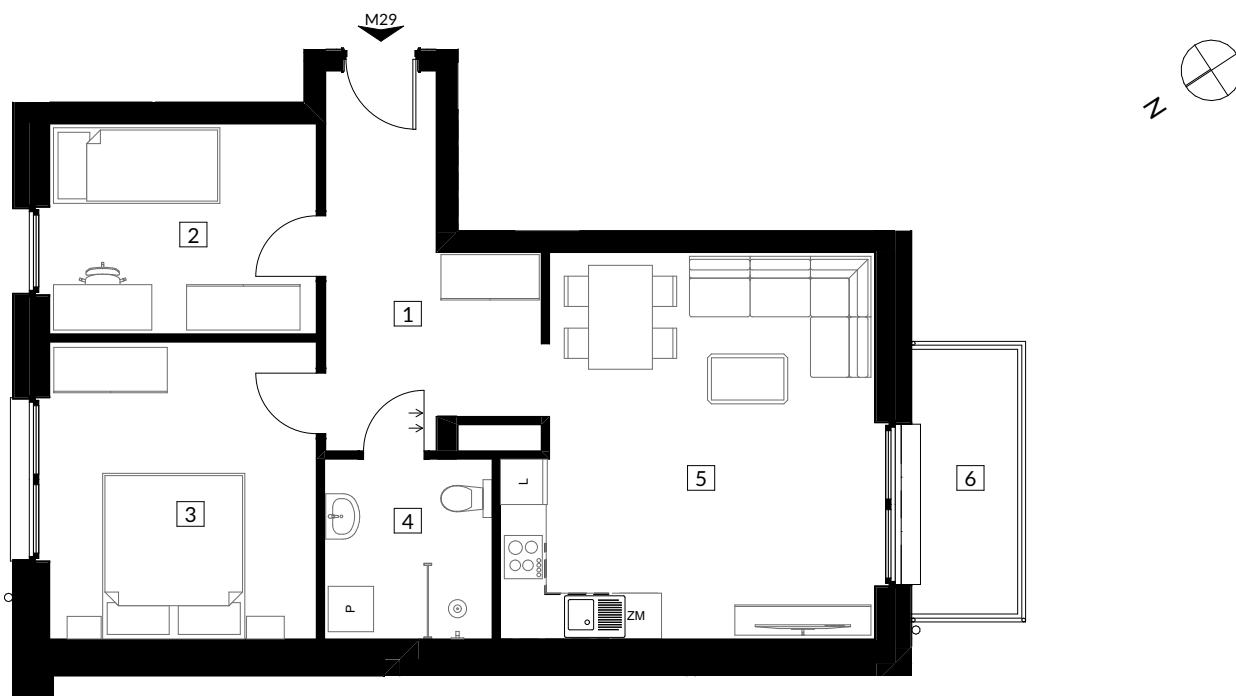

RZUT MIESZKANIA

ZESTAWIENIE POWIERZCHNI

NR	POMIESZCZENIE	POWIERZCHNIA	
1	Korytarz	10,35	
2	Pokój	9,78	
3	Pokój	13,84	
4	Łazienka	5,27	
5	Salon z aneksem	23,62	
		62,86 m²	
	6	Balkon	4,90

LOKALIZACJA MIESZKANIA W BUDYNKU

POZIOM : 2
NR LOKALU : M29
SEGMENT : II