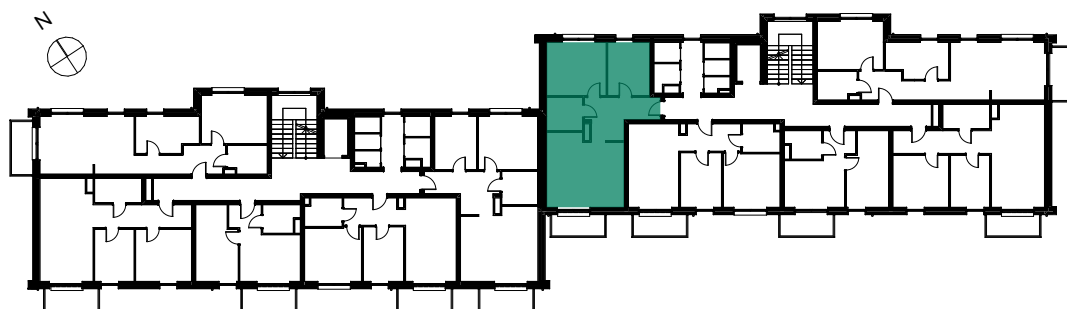

RZUT MIESZKANIA

ZESTAWIENIE POWIERZCHNI

NR	POMIESZCZENIE	POWIERZCHNIA	
1	Korytarz	10,35	
2	Pokój	9,78	
3	Pokój	13,84	
4	Łazienka	5,27	
5	Salon z aneksem	23,62	
		62,86 m²	
	6	Balkon	4,90

LOKALIZACJA MIESZKANIA W BUDYNKU

POZIOM : 2
NR LOKALU : M29
SEGMENT : II