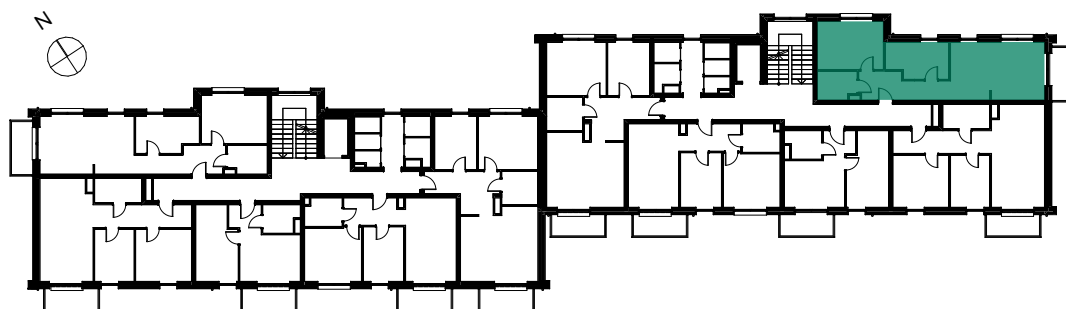

## RZUT MIESZKANIA

## ZESTAWIENIE POWIERZCHNI

NR	POMIESZCZENIE	POWIERZCHNIA
1	Korytarz	11,76
2	Łazienka	4,74
3	Pokój 2	13,86
4	Pokój 1	9,54
5	Salon z aneksem	21,18
6	Balkon	4,90
		<b>61,08 m<sup>2</sup></b>

## LOKALIZACJA MIESZKANIA W BUDYNKU

POZIOM : 1  
NR LOKALU : M28  
SEGMENT : II