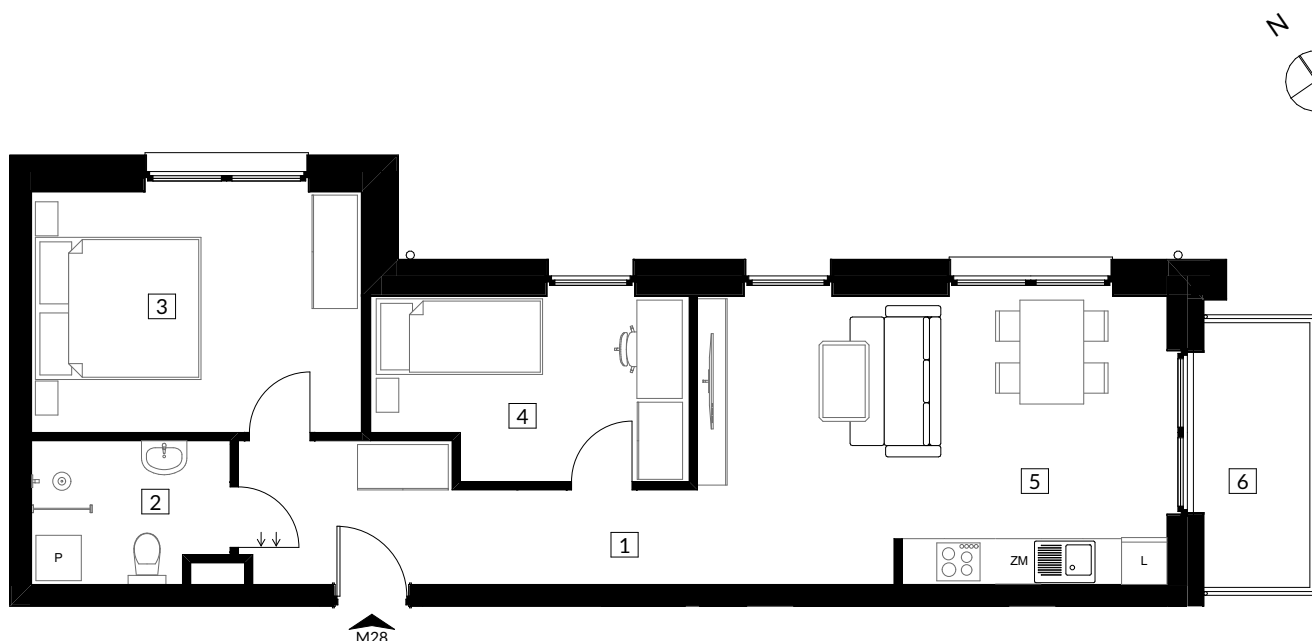

## RZUT MIESZKANIA

## ZESTAWIENIE POWIERZCHNI

NR	POMIESZCZENIE	POWIERZCHNIA
1	Korytarz	11,76
2	Łazienka	4,74
3	Pokój 2	13,86
4	Pokój 1	9,54
5	Salon z aneksem	21,18
6	Balkon	4,90
		<b>61,08 m<sup>2</sup></b>

## LOKALIZACJA MIESZKANIA W BUDYNKU

POZIOM : 1  
NR LOKALU : M28  
SEGMENT : II