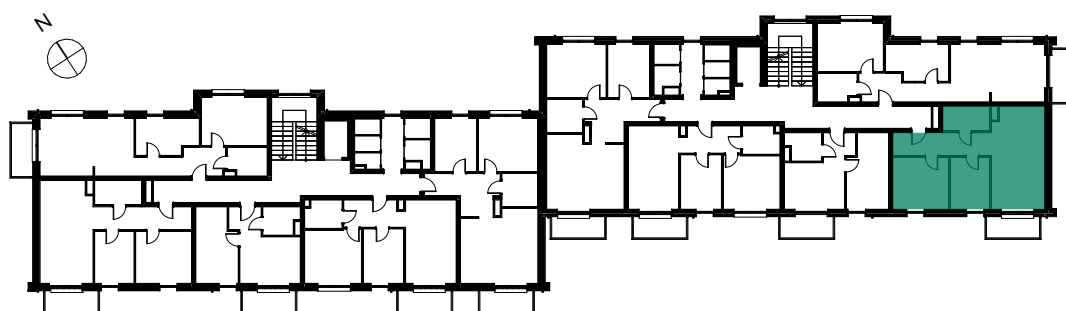

## RZUT MIESZKANIA

## ZESTAWIENIE POWIERZCHNI

NR	POMIESZCZENIE	POWIERZCHNIA
1	Korytarz	9,76
2	Pokój	12,73
3	Pokój	8,97
4	Salon z aneksem	23,32
5	Łazienka	5,04
6	Balkon	4,90
		<b>59,82 m<sup>2</sup></b>

## LOKALIZACJA MIESZKANIA W BUDYNKU

POZIOM : 1  
NR LOKALU : M27  
SEGMENT : II