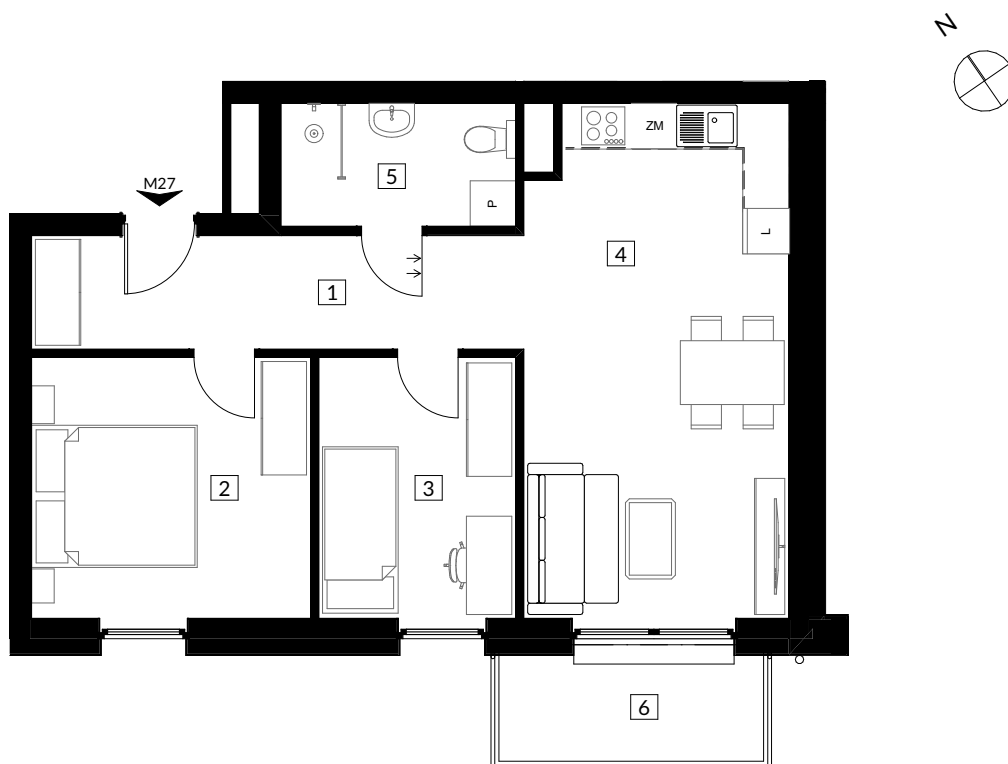

## RZUT MIESZKANIA

## ZESTAWIENIE POWIERZCHNI

NR	POMIESZCZENIE	POWIERZCHNIA
1	Korytarz	9,76
2	Pokój	12,73
3	Pokój	8,97
4	Salon z aneksem	23,32
5	Łazienka	5,04
6	Balkon	4,90
		<b>59,82 m<sup>2</sup></b>

## LOKALIZACJA MIESZKANIA W BUDYNKU

POZIOM : 1  
NR LOKALU : M27  
SEGMENT : II