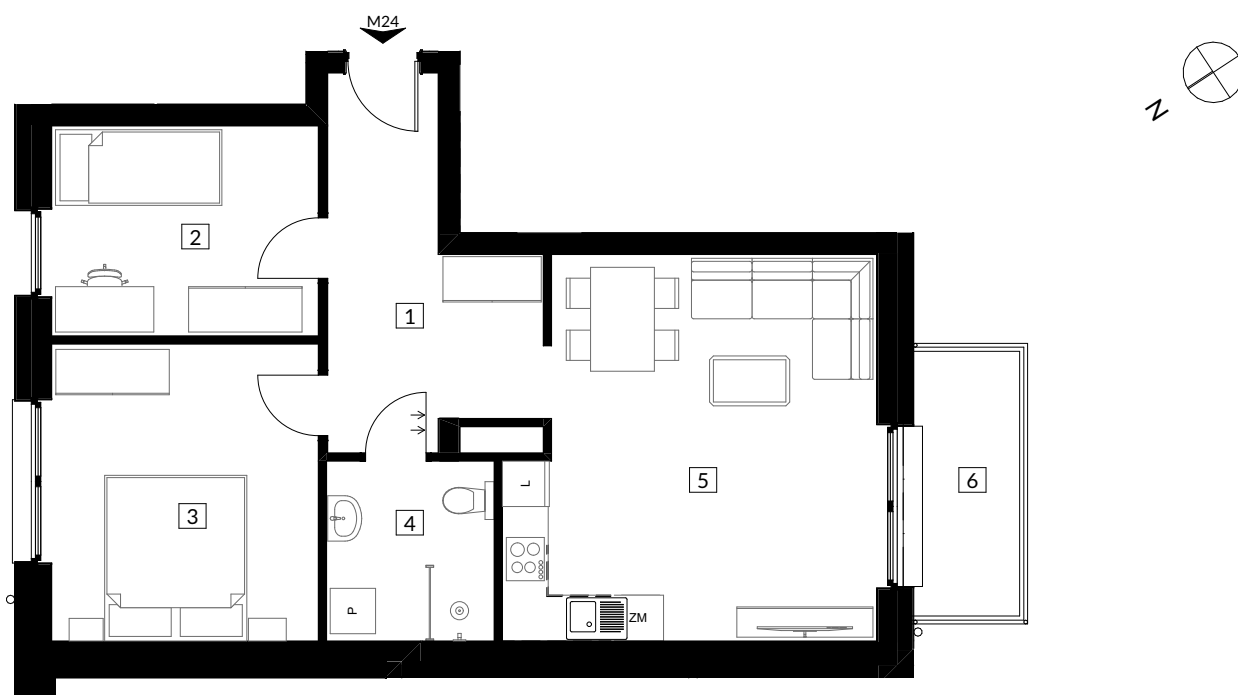

RZUT MIESZKANIA

ZESTAWIENIE POWIERZCHNI

NR	POMIESZCZENIE	POWIERZCHNIA
1	Korytarz	10,35
2	Pokój	9,78
3	Pokój	13,84
4	Łazienka	5,27
5	Salon z aneksem	23,62
		62,86 m²
6	Balkon	4,90

LOKALIZACJA MIESZKANIA W BUDYNKU

POZIOM: 1
NR LOKALU: M24
SEGMENT: II