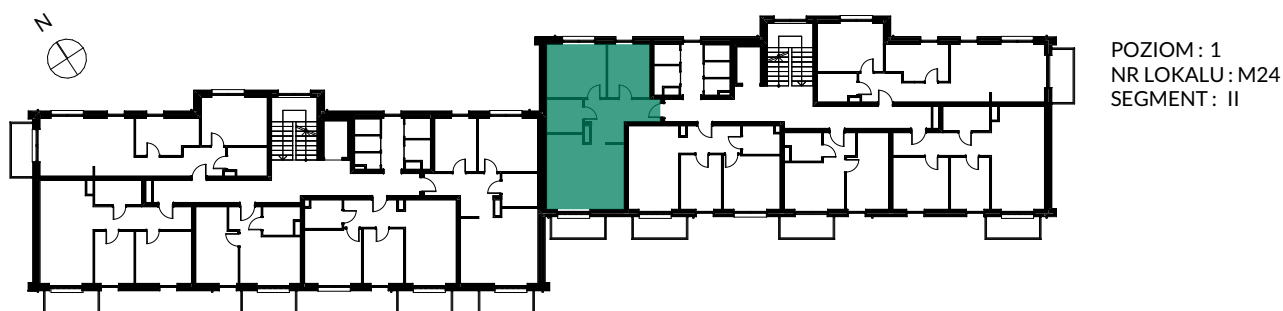

RZUT MIESZKANIA

ZESTAWIENIE POWIERZCHNI

NR	POMIESZCZENIE	POWIERZCHNIA
1	Korytarz	10,35
2	Pokój	9,78
3	Pokój	13,84
4	Łazienka	5,27
5	Salon z aneksem	23,62
		62,86 m²
6	Balkon	4,90

LOKALIZACJA MIESZKANIA W BUDYNKU

POZIOM: 1
NR LOKALU: M24
SEGMENT: II