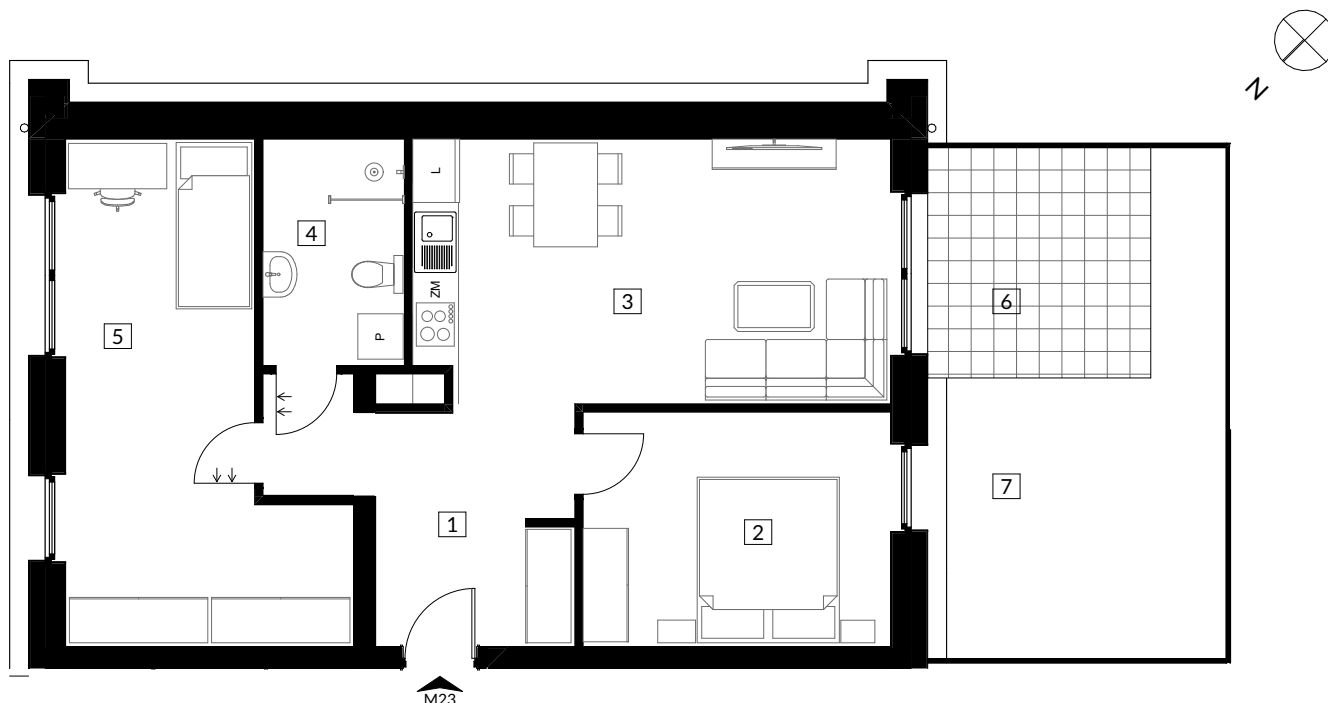

RZUT MIESZKANIA

ZESTAWIENIE POWIERZCHNI

NR	POMIESZCZENIE	POWIERZCHNIA
1	Korytarz	10,39
2	Pokój	12,61
3	Salon z aneksem	21,95
4	Łazienka	5,60
5	Pokój	19,23
6	Taras	9,00
7	Ogród	17,73
		69,78 m²

LOKALIZACJA MIESZKANIA W BUDYNKU

POZIOM : 0
NR LOKALU : M23
SEGMENT : II