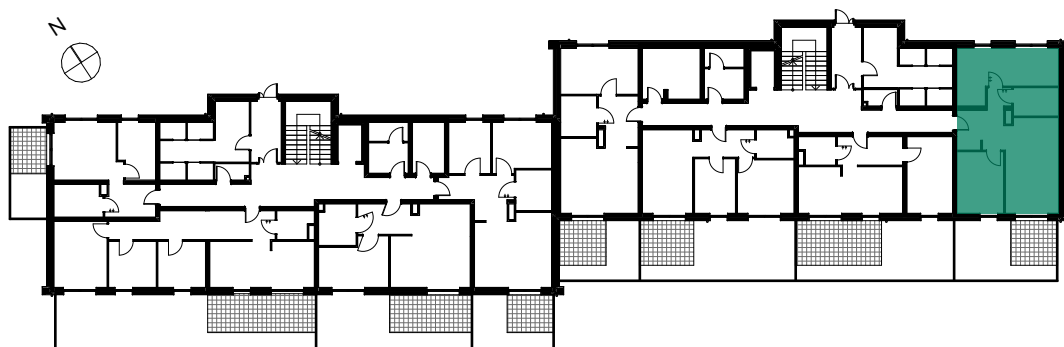

RZUT MIESZKANIA

ZESTAWIENIE POWIERZCHNI

NR	POMIESZCZENIE	POWIERZCHNIA
1	Korytarz	10,39
2	Pokój	12,61
3	Salon z aneksem	21,95
4	Łazienka	5,60
5	Pokój	19,23
6	Taras	9,00
7	Ogród	17,73
		69,78 m²

LOKALIZACJA MIESZKANIA W BUDYNKU

POZIOM : 0
NR LOKALU : M23
SEGMENT : II