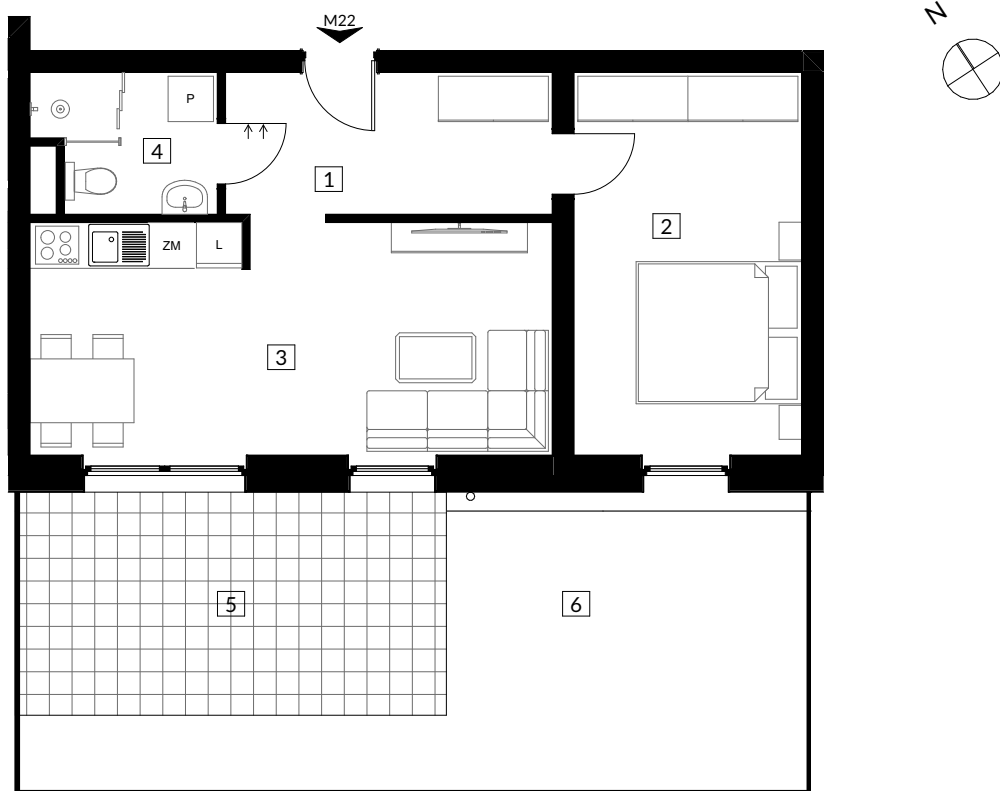

RZUT MIESZKANIA

ZESTAWIENIE POWIERZCHNI

NR	POMIESZCZENIE	POWIERZCHNIA
1	Korytarz	8,21
2	Pokój	15,23
3	Salon z aneksem	21,16
4	Łazienka	4,18
		48,78 m²
5	Taras	16,67
6	Ogród	24,51

LOKALIZACJA MIESZKANIA W BUDYNKU

POZIOM : 0
NR LOKALU : M22
SEGMENT : II