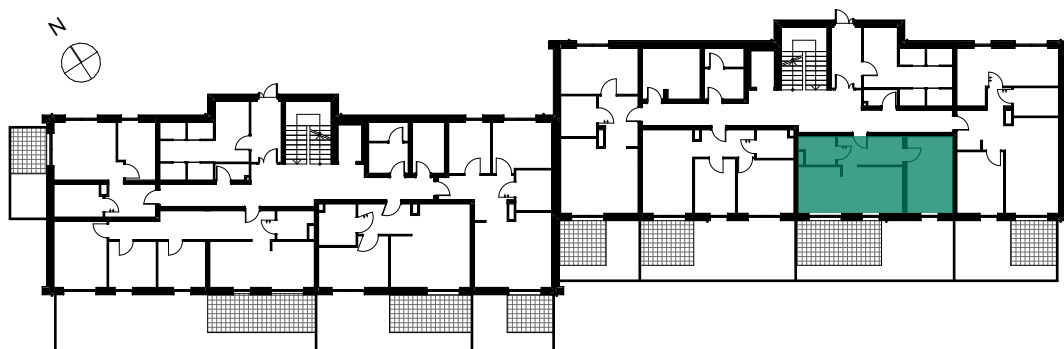

RZUT MIESZKANIA

ZESTAWIENIE POWIERZCHNI

NR	POMIESZCZENIE	POWIERZCHNIA
1	Korytarz	8,21
2	Pokój	15,23
3	Salon z aneksem	21,16
4	Łazienka	4,18
		48,78 m²
5	Taras	16,67
6	Ogród	24,51

LOKALIZACJA MIESZKANIA W BUDYNKU

POZIOM : 0
NR LOKALU : M22
SEGMENT : II