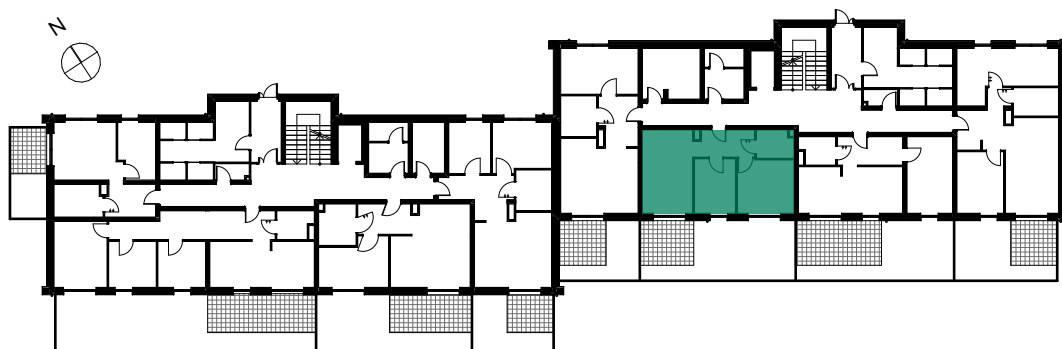

RZUT MIESZKANIA

ZESTAWIENIE POWIERZCHNI

NR	POMIESZCZENIE	POWIERZCHNIA
1	Korytarz	6,93
2	Łazienka	4,42
3	Pokój	13,32
4	Pokój	9,72
5	Salon z aneksem	18,41
		52,80 m²
6	Taras	10,45
7	Ogród	30,07

LOKALIZACJA MIESZKANIA W BUDYNKU

POZIOM : 0
NR LOKALU : M21
SEGMENT : II