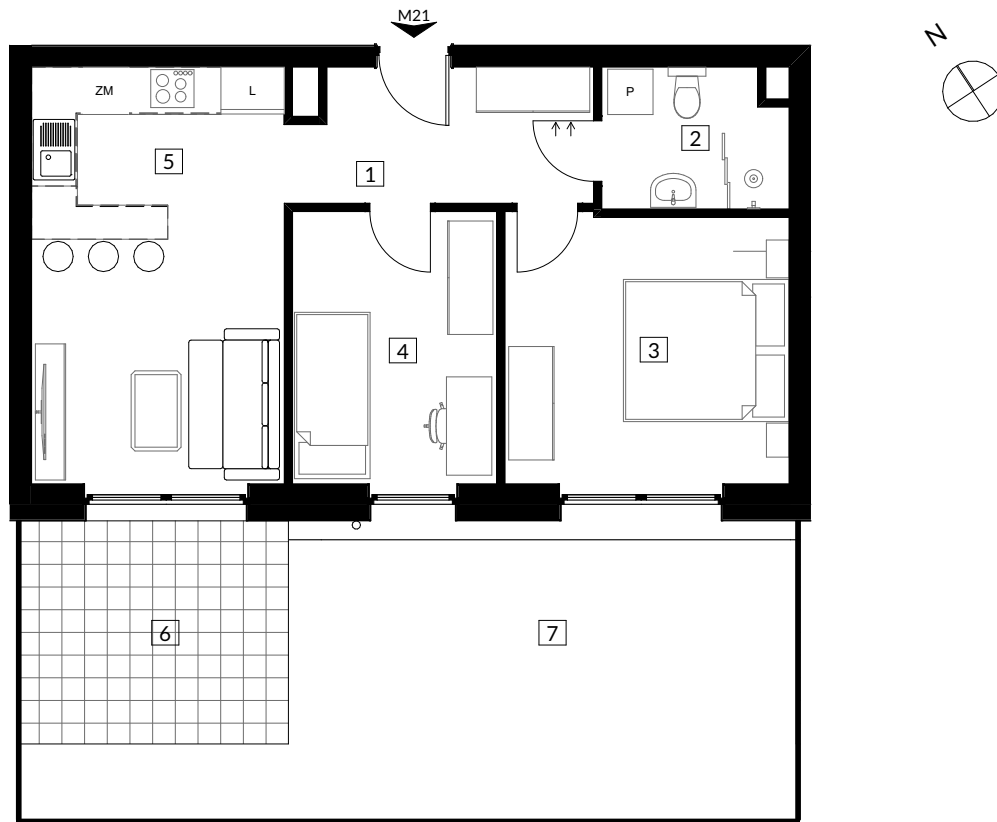

RZUT MIESZKANIA

ZESTAWIENIE POWIERZCHNI

NR	POMIESZCZENIE	POWIERZCHNIA
1	Korytarz	6,93
2	Łazienka	4,42
3	Pokój	13,32
4	Pokój	9,72
5	Salon z aneksem	18,41
		52,80 m²
6	Taras	10,45
7	Ogród	30,07

LOKALIZACJA MIESZKANIA W BUDYNKU

POZIOM : 0
NR LOKALU : M21
SEGMENT : II