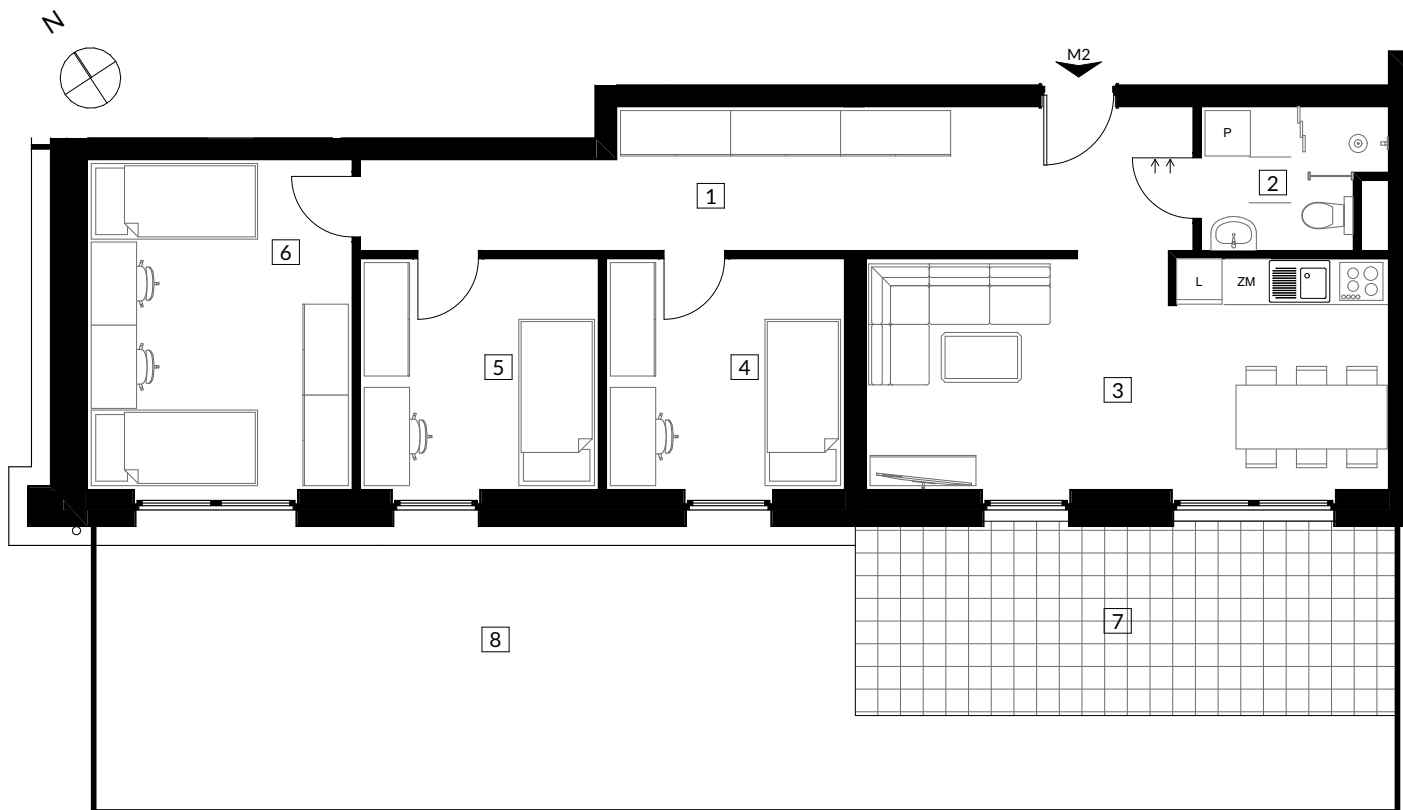

RZUT MIESZKANIA

ZESTAWIENIE POWIERZCHNI

NR	POMIESZCZENIE	POWIERZCHNIA
1	Korytarz	18,54
2	Łazienka	4,22
3	Salon z aneksem	20,99
4	Pokój	9,59
5	Pokój	9,59
6	Pokój	15,26
		78,19 m²
7	Taras	17,83
8	Ogród	46,62

LOKALIZACJA MIESZKANIA W BUDYNKU

POZIOM : 0
NR LOKALU : M2
SEGMENT : I