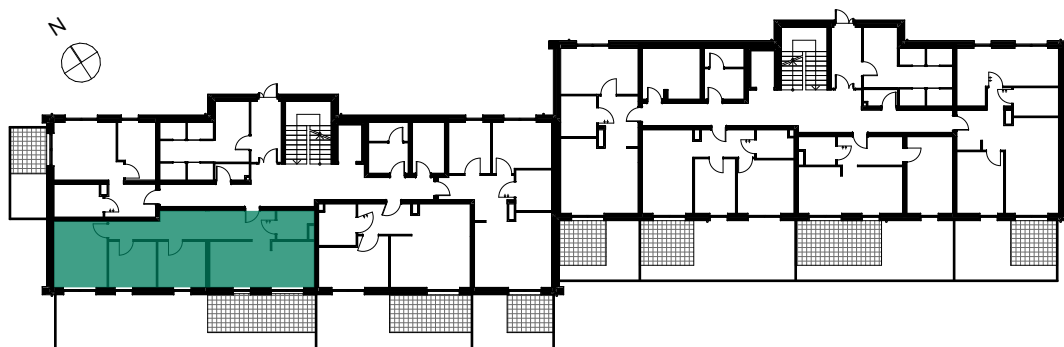

RZUT MIESZKANIA

ZESTAWIENIE POWIERZCHNI

NR	POMIESZCZENIE	POWIERZCHNIA
1	Korytarz	18,54
2	Łazienka	4,22
3	Salon z aneksem	20,99
4	Pokój	9,59
5	Pokój	9,59
6	Pokój	15,26
		78,19 m²
7	Taras	17,83
8	Ogród	46,62

LOKALIZACJA MIESZKANIA W BUDYNKU

POZIOM : 0
NR LOKALU : M2
SEGMENT : I