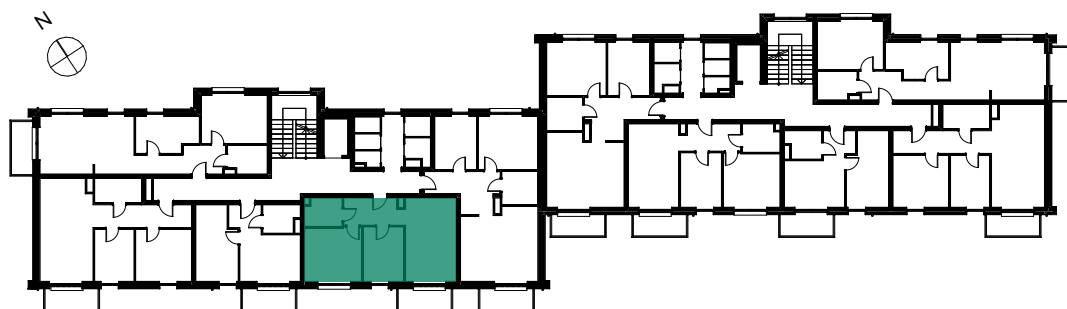

## RZUT MIESZKANIA

## ZESTAWIENIE POWIERZCHNI

NR	POMIESZCZENIE	POWIERZCHNIA	
1	Korytarz	6,92	
2	Salon z aneksem	18,41	
3	Pokój	9,72	
4	Pokój	13,32	
5	Łazienka	4,42	
		52,79 m <sup>2</sup>	
	6	Balkon	4,90

## LOKALIZACJA MIESZKANIA W BUDYNKU

POZIOM : 3  
NR LOKALU : M18  
SEGMENT : I