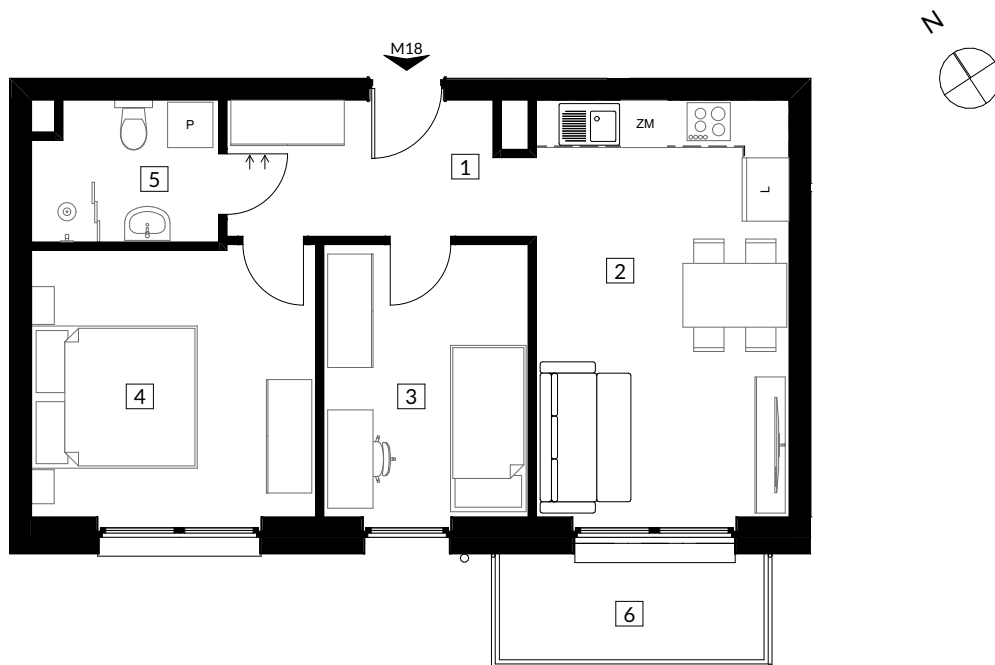

## RZUT MIESZKANIA

## ZESTAWIENIE POWIERZCHNI

NR	POMIESZCZENIE	POWIERZCHNIA	
1	Korytarz	6,92	
2	Salon z aneksem	18,41	
3	Pokój	9,72	
4	Pokój	13,32	
5	Łazienka	4,42	
		52,79 m <sup>2</sup>	
	6	Balkon	4,90

## LOKALIZACJA MIESZKANIA W BUDYNKU

POZIOM : 3  
NR LOKALU : M18  
SEGMENT : I