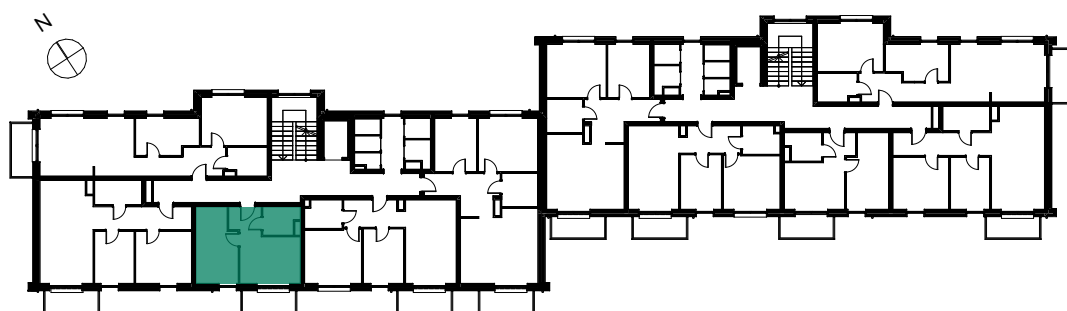

RZUT MIESZKANIA

ZESTAWIENIE POWIERZCHNI

NR	POMIESZCZENIE	POWIERZCHNIA
1	Korytarz	3,91
2	Łazienka	4,17
3	Salon z aneksem	12,28
4	Pokój 2	12,97
5	Balkon	4,90
		33,33 m²

LOKALIZACJA MIESZKANIA W BUDYNKU

POZIOM : 3
NR LOKALU : M17
SEGMENT : I