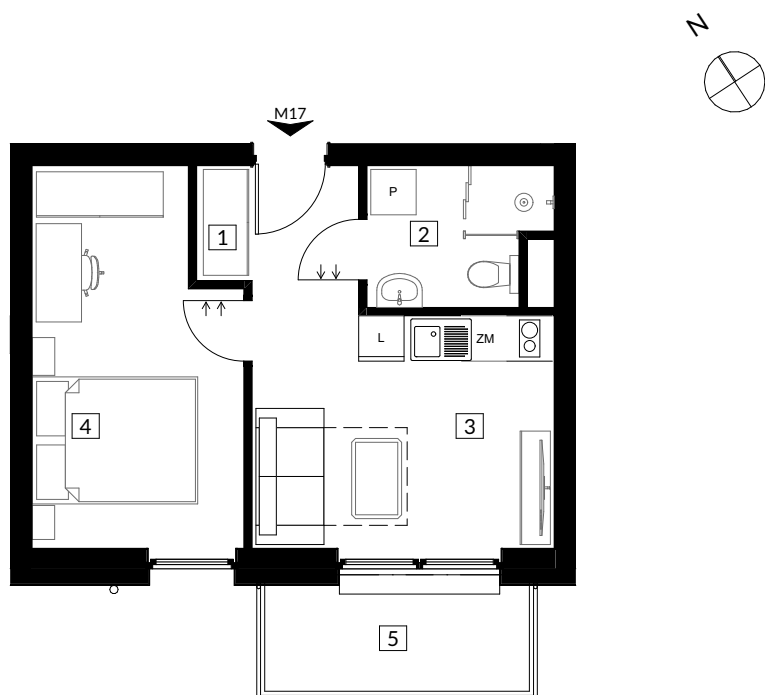

RZUT MIESZKANIA

ZESTAWIENIE POWIERZCHNI

NR	POMIESZCZENIE	POWIERZCHNIA
1	Korytarz	3,91
2	Łazienka	4,17
3	Salon z aneksem	12,28
4	Pokój 2	12,97
5	Balkon	4,90
		33,33 m²

LOKALIZACJA MIESZKANIA W BUDYNKU

POZIOM : 3
NR LOKALU : M17
SEGMENT : I