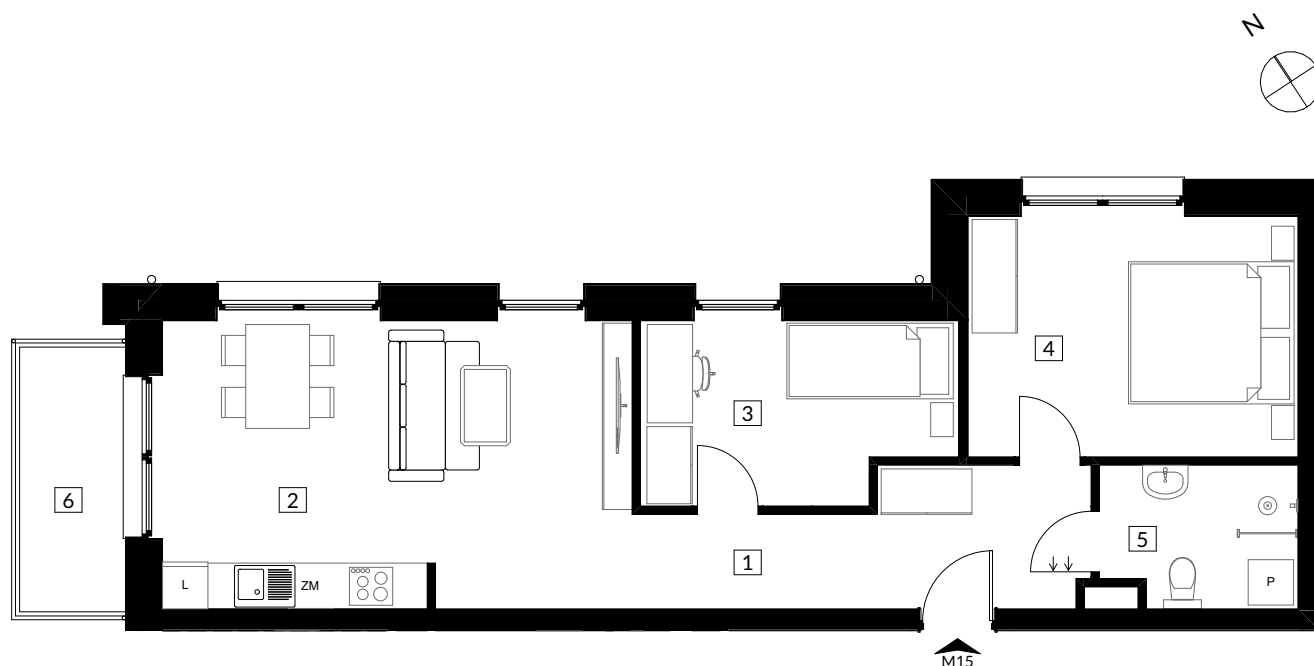

RZUT MIESZKANIA

ZESTAWIENIE POWIERZCHNI

NR	POMIESZCZENIE	POWIERZCHNIA
1	Korytarz	11,75
2	Salon z aneksem	21,18
3	Pokój 1	9,54
4	Pokój 2	13,86
5	Łazienka	4,74
6	Balkon	4,90
		61,07 m²

LOKALIZACJA MIESZKANIA W BUDYNKU

POZIOM : 3
NR LOKALU : M15
SEGMENT : I