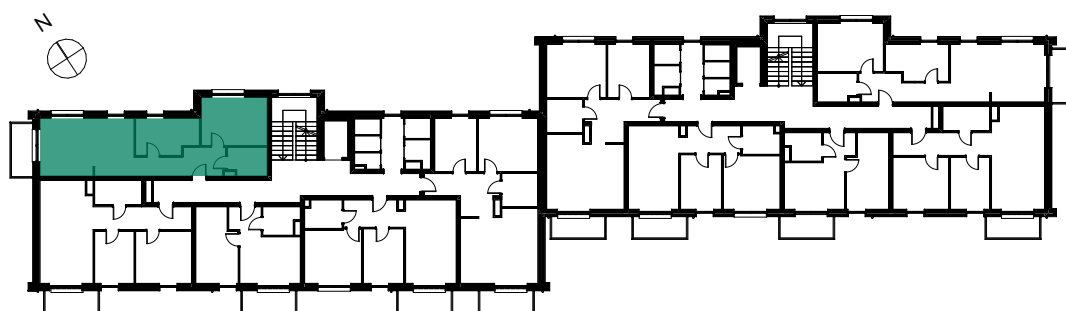

RZUT MIESZKANIA

ZESTAWIENIE POWIERZCHNI

NR	POMIESZCZENIE	POWIERZCHNIA
1	Korytarz	11,75
2	Salon z aneksem	21,18
3	Pokój 1	9,54
4	Pokój 2	13,86
5	Łazienka	4,74
6	Balkon	4,90
		61,07 m²

LOKALIZACJA MIESZKANIA W BUDYNKU

POZIOM : 3
NR LOKALU : M15
SEGMENT : I