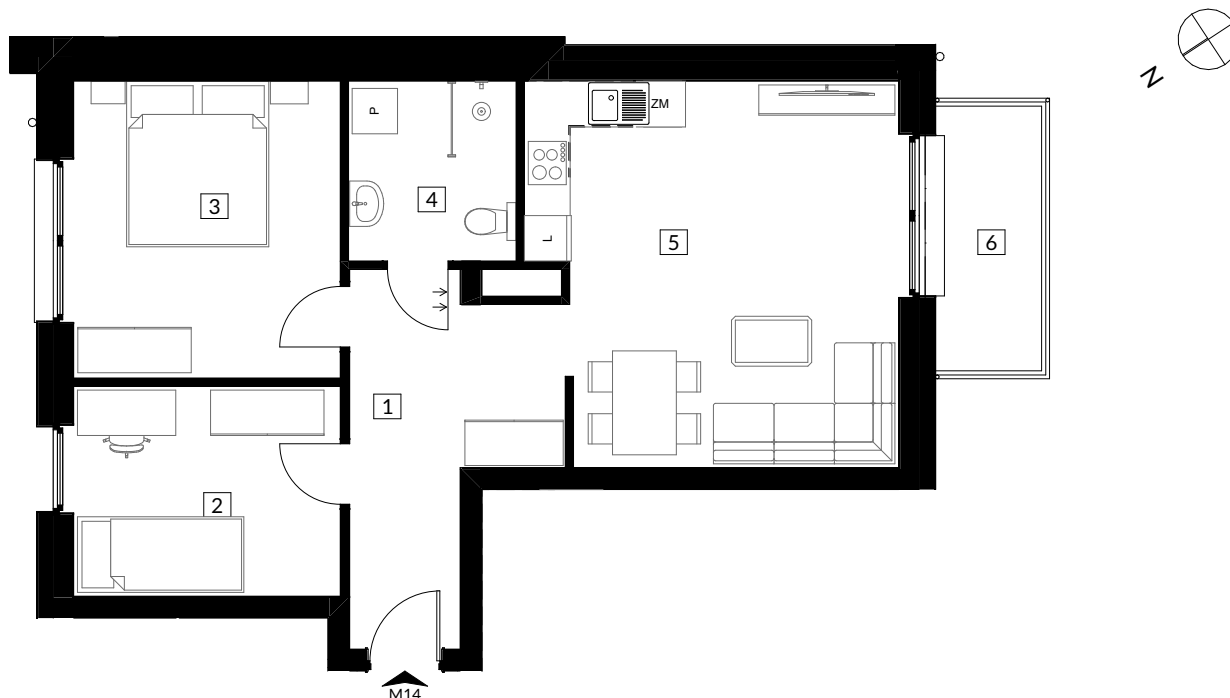

RZUT MIESZKANIA

ZESTAWIENIE POWIERZCHNI

NR	POMIESZCZENIE	POWIERZCHNIA
1	Korytarz	10,33
2	Pokój	9,78
3	Pokój	13,84
4	Łazienka	5,27
5	Salon z aneksem	23,65
6	Balkon	4,90
		62,87 m²

LOKALIZACJA MIESZKANIA W BUDYNKU