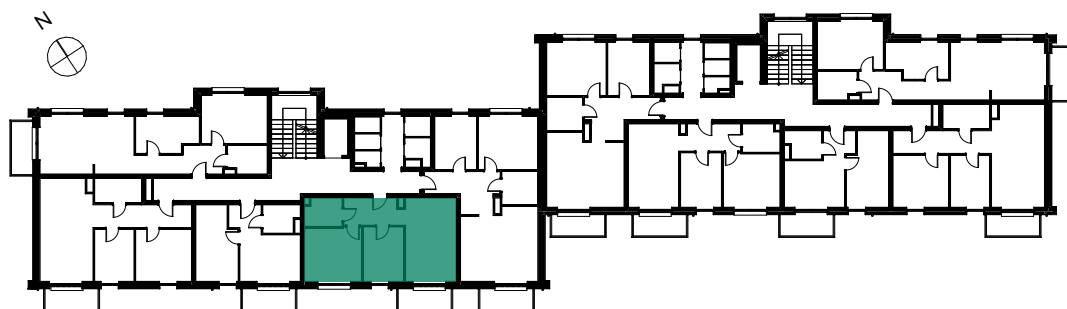

## RZUT MIESZKANIA

## ZESTAWIENIE POWIERZCHNI

NR	POMIESZCZENIE	POWIERZCHNIA
1	Korytarz	6,92
2	Salon z aneksem	18,41
3	Pokój	9,72
4	Pokój	13,32
5	Łazienka	4,42
6	Balkon	4,90
		<b>52,79 m<sup>2</sup></b>

## LOKALIZACJA MIESZKANIA W BUDYNKU

POZIOM : 2  
NR LOKALU : M13  
SEGMENT : I