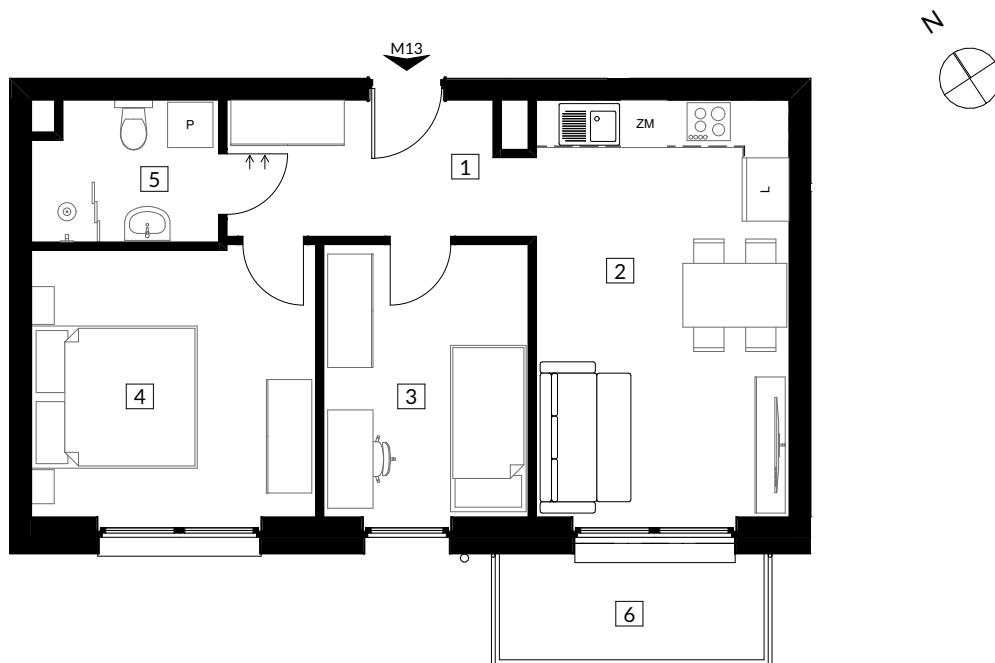

## RZUT MIESZKANIA

## ZESTAWIENIE POWIERZCHNI

NR	POMIESZCZENIE	POWIERZCHNIA
1	Korytarz	6,92
2	Salon z aneksem	18,41
3	Pokój	9,72
4	Pokój	13,32
5	Łazienka	4,42
6	Balkon	4,90
		<b>52,79 m<sup>2</sup></b>

## LOKALIZACJA MIESZKANIA W BUDYNKU

POZIOM : 2  
NR LOKALU : M13  
SEGMENT : I