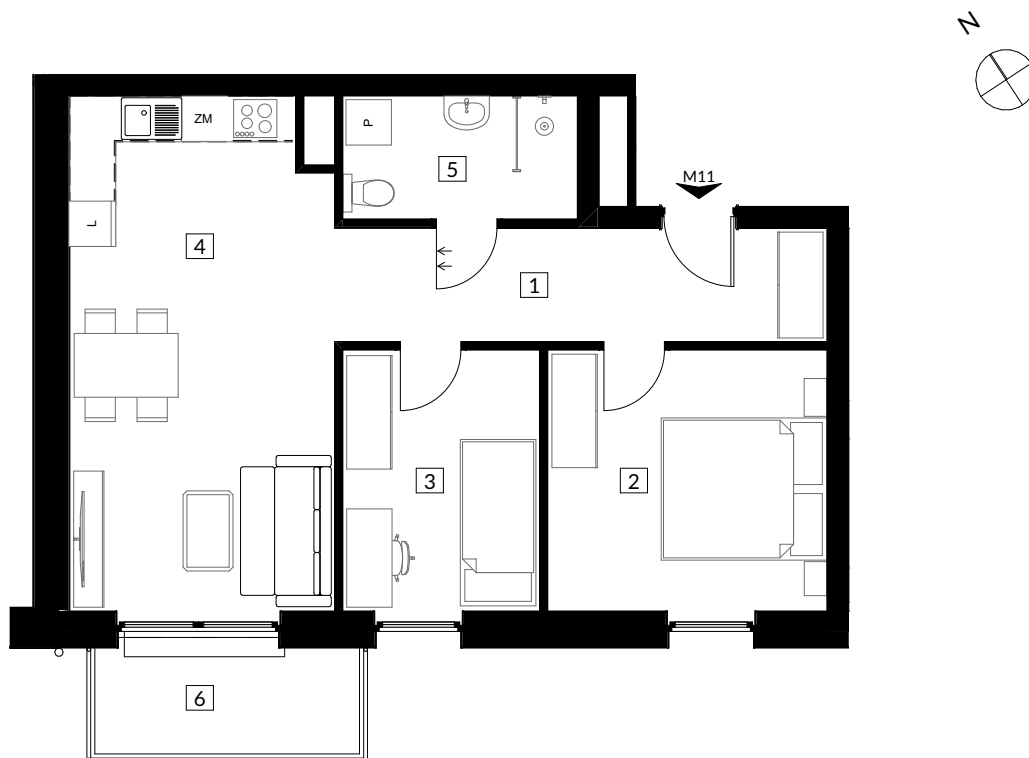

RZUT MIESZKANIA

ZESTAWIENIE POWIERZCHNI

NR	POMIESZCZENIE	POWIERZCHNIA
1	Korytarz	9,76
2	Pokój	12,73
3	Pokój	8,97
4	Salon z aneksem	23,31
5	Łazienka	5,04
		6
	Balkon	4,90
		59,81 m²

LOKALIZACJA MIESZKANIA W BUDYNKU

POZIOM : 2
NR LOKALU : M11
SEGMENT : I