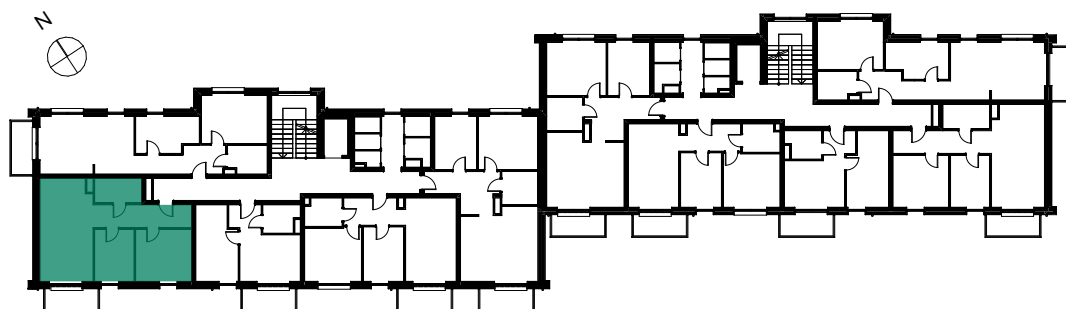

RZUT MIESZKANIA

ZESTAWIENIE POWIERZCHNI

NR	POMIESZCZENIE	POWIERZCHNIA
1	Korytarz	9,76
2	Pokój	12,73
3	Pokój	8,97
4	Salon z aneksem	23,31
5	Łazienka	5,04
		6
	Balkon	4,90
		59,81 m²

LOKALIZACJA MIESZKANIA W BUDYNKU

POZIOM : 2
NR LOKALU : M11
SEGMENT : I