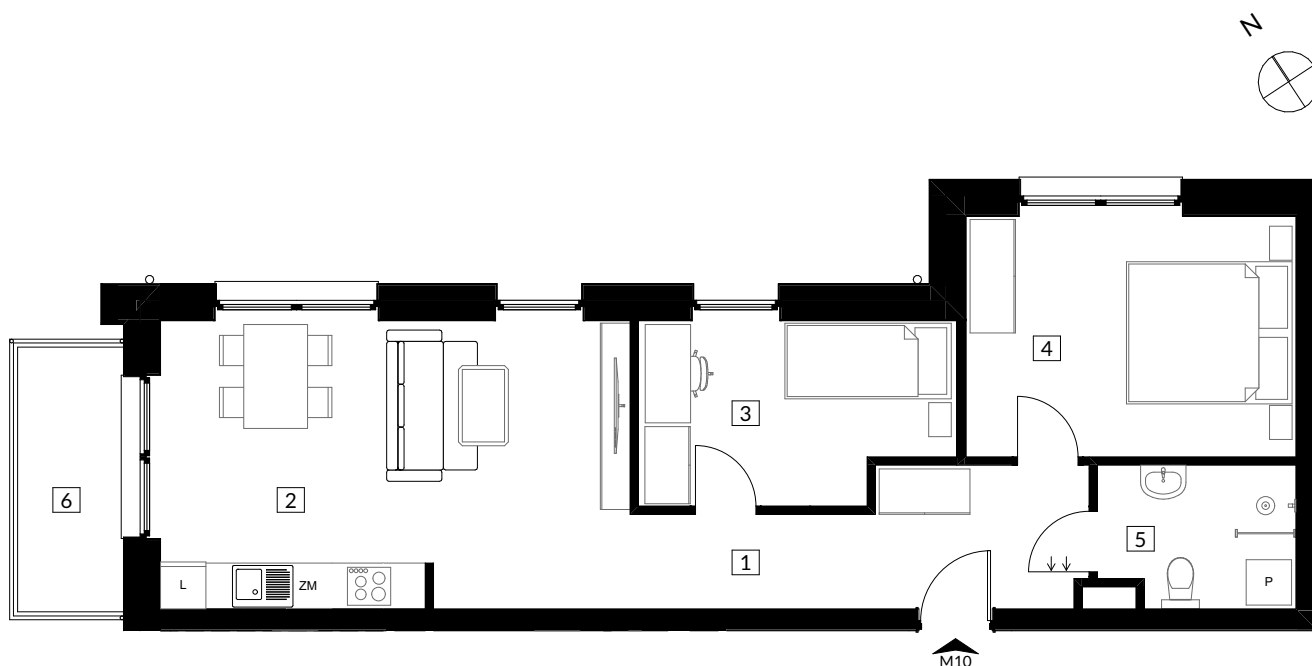

RZUT MIESZKANIA

ZESTAWIENIE POWIERZCHNI

NR	POMIESZCZENIE	POWIERZCHNIA
1	Korytarz	11,75
2	Salon z aneksem	21,18
3	Pokój 1	9,54
4	Pokój 2	13,86
5	Łazienka	4,74
6	Balkon	4,90
		61,07 m²

LOKALIZACJA MIESZKANIA W BUDYNKU

POZIOM : 2
NR LOKALU : M10
SEGMENT : I