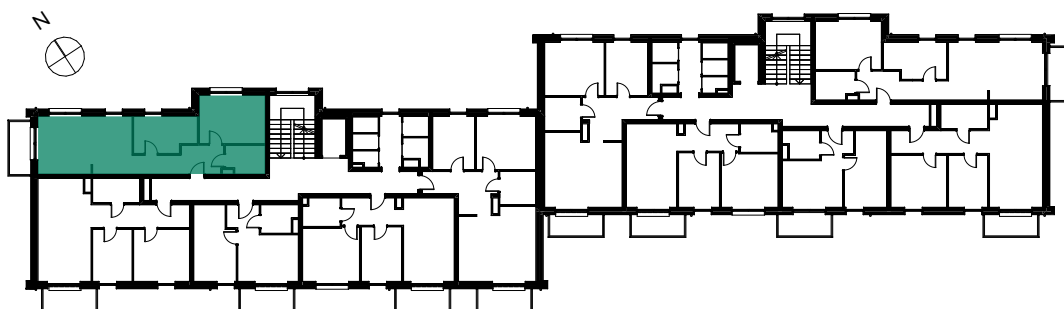

RZUT MIESZKANIA

ZESTAWIENIE POWIERZCHNI

NR	POMIESZCZENIE	POWIERZCHNIA
1	Korytarz	11,75
2	Salon z aneksem	21,18
3	Pokój 1	9,54
4	Pokój 2	13,86
5	Łazienka	4,74
6	Balkon	4,90
		61,07 m²

LOKALIZACJA MIESZKANIA W BUDYNKU

POZIOM : 2
NR LOKALU : M10
SEGMENT : I