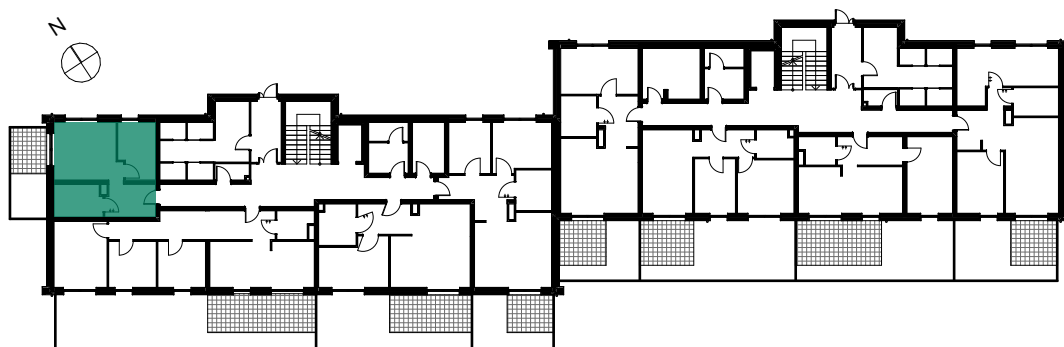

RZUT MIESZKANIA

ZESTAWIENIE POWIERZCHNI

NR	POMIESZCZENIE	POWIERZCHNIA
1	Korytarz	8,21
2	Łazienka	6,80
3	Salon z aneksem	15,34
4	Pokój	8,86
		39,21 m²
5	Taras	7,33
6	Ogród	7,10

LOKALIZACJA MIESZKANIA W BUDYNKU

POZIOM : 0
NR LOKALU : M1
SEGMENT : I