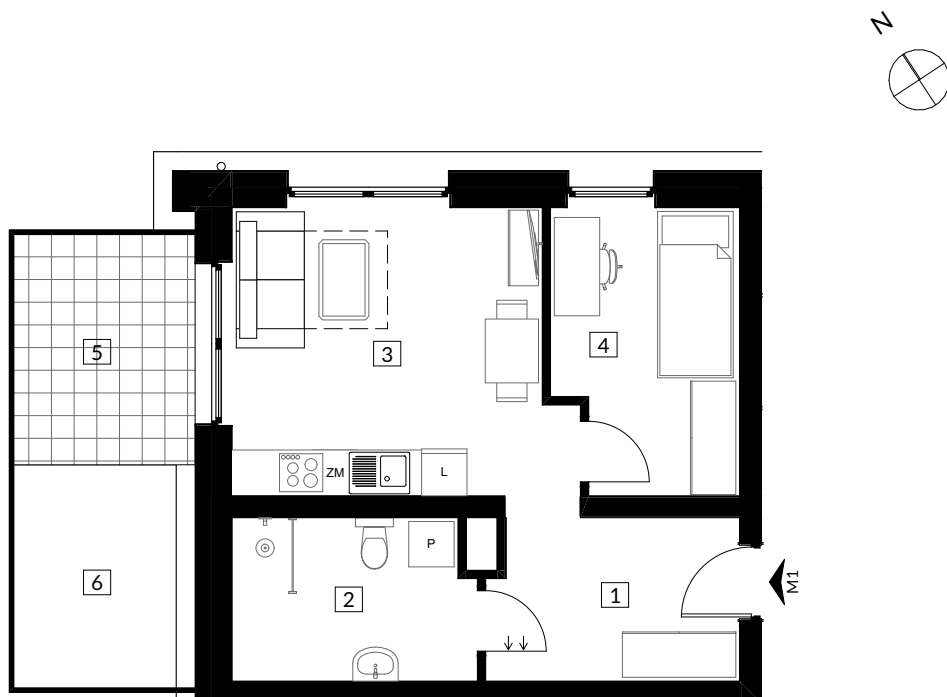

RZUT MIESZKANIA

ZESTAWIENIE POWIERZCHNI

NR	POMIESZCZENIE	POWIERZCHNIA
1	Korytarz	8,21
2	Łazienka	6,80
3	Salon z aneksem	15,34
4	Pokój	8,86
		39,21 m²
5	Taras	7,33
6	Ogród	7,10

LOKALIZACJA MIESZKANIA W BUDYNKU

POZIOM : 0
NR LOKALU : M1
SEGMENT : I