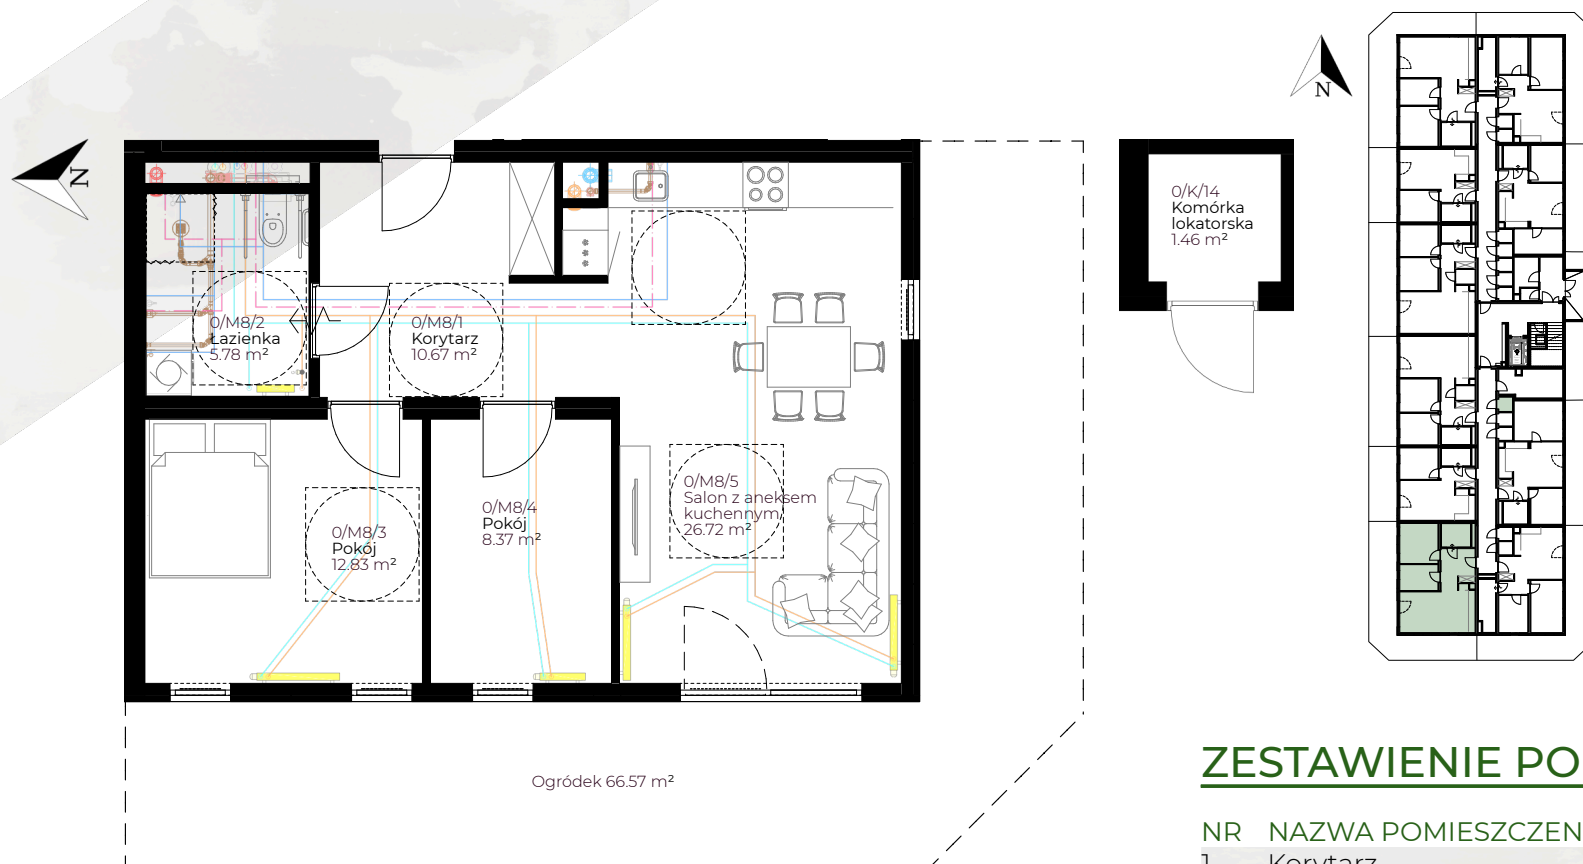

Dziarny

MODULAR DESIGN Sp. z o. o.

PARTER

MIESZKANIE M8

64.37 m²

SCHEMAT LOKALIZACJI

SKALA 1:100

0 1 2 3 4 5

ZESTAWIENIE POMIESZCZEŃ

NR	NAZWA POMIESZCZENIA	POWIERZCHNIA
1	Korytarz	10.67 m ²
2	Łazienka	5.78 m ²
3	Pokój	12.83 m ²
4	Pokój	8.37 m ²
5	Salon z aneksem kuchennym	26.72 m ²

RAZEM 64.37 m²
OGRÓDEK 66.57 m²
KOMÓRKA LOKATORSKA 1.46 m²