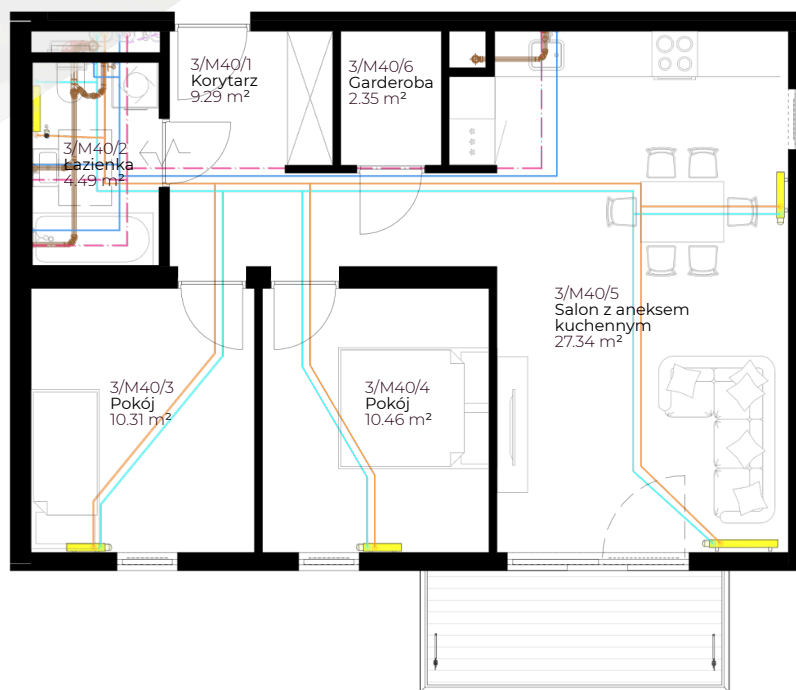

Dziarny

MODULAR DESIGN Sp. z o. o.

PIĘTRO III

MIESZKANIE M40

64.24 m²

SCHEMAT LOKALIZACJI

SKALA 1:100

0 1 2 3 4 5

ZESTAWIENIE POMIESZCZEŃ

NR	NAZWA POMIESZCZENIA	POWIERZCHNIA
1	Korytarz	9.29 m ²
2	Łazienka	4.49 m ²
3	Pokój	10.31 m ²
4	Pokój	10.46 m ²
5	Salon z aneksem kuchennym	27.34 m ²
6	Garderoba	2.35 m ²

RAZEM 64.24 m²
BALKON 4.94 m²