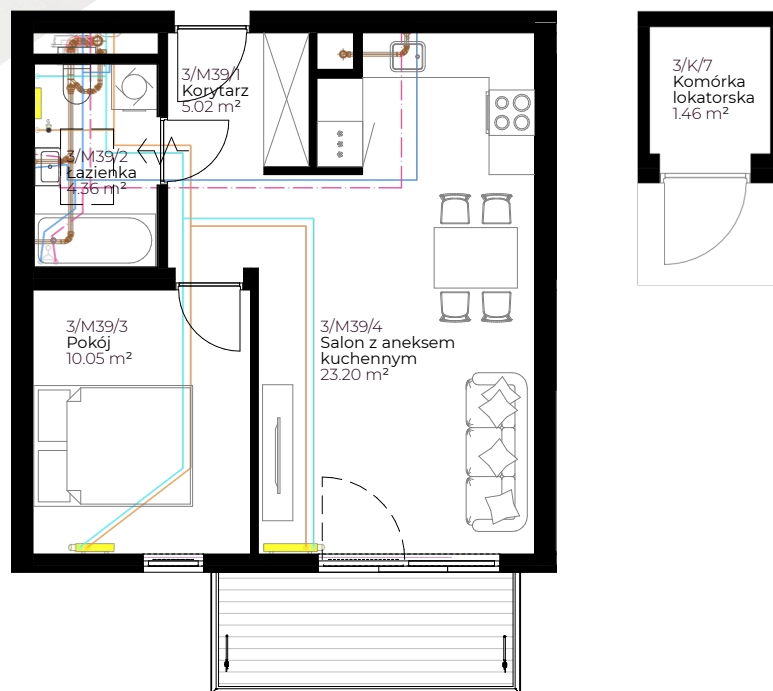

Dziarny

MODULAR DESIGN Sp. z o. o.

PIĘTRO III

MIESZKANIE M39

42.62 m²

SCHEMAT LOKALIZACJI

SKALA 1:100

0 1 2 3 4 5

ZESTAWIENIE POMIESZCZEŃ

NR	NAZWA POMIESZCZENIA	POWIERZCHNIA
1	Korytarz	5.02 m ²
2	Łazienka	4.36 m ²
3	Pokój	10.05 m ²
4	Salon z aneksem kuchennym	23.20 m ²
	RAZEM	42.62 m²
	BALKON	4.94 m ²
	KOMÓRKA LOKATORSKA	1.46 m ²