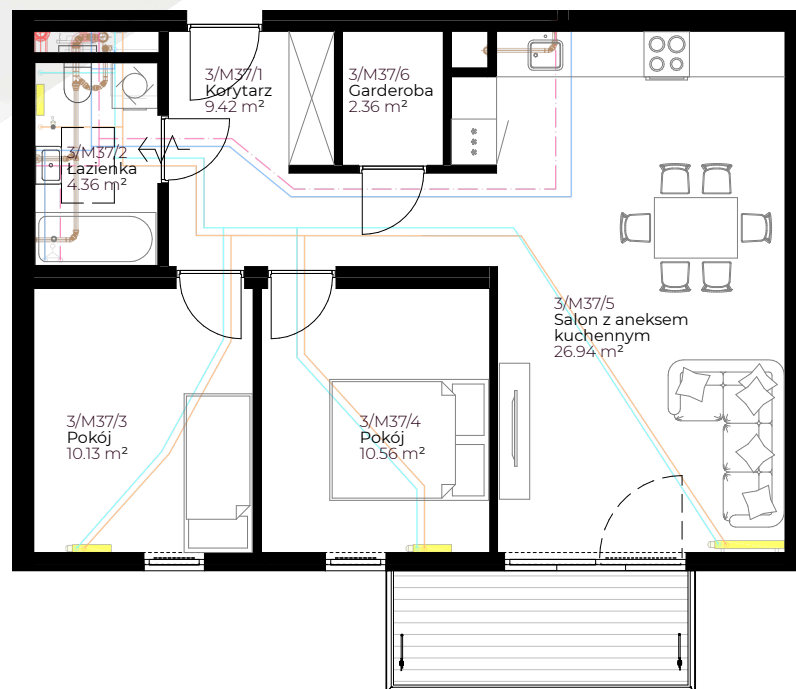

Dziarny

MODULAR DESIGN Sp. z o. o.

PIĘTRO III

MIESZKANIE M37

63.76 m²

SCHEMAT LOKALIZACJI

SKALA 1:100

ZESTAWIENIE POMIESZCZEŃ

NR	NAZWA POMIESZCZENIA	POWIERZCHNIA
1	Korytarz	9.42 m ²
2	Łazienka	4.36 m ²
3	Pokój	10.13 m ²
4	Pokój	10.56 m ²
5	Salon z aneksem kuchennym	26.94 m ²
6	Garderoba	2.36 m ²
RAZEM		63.76 m²
	BALKON	4.94 m²