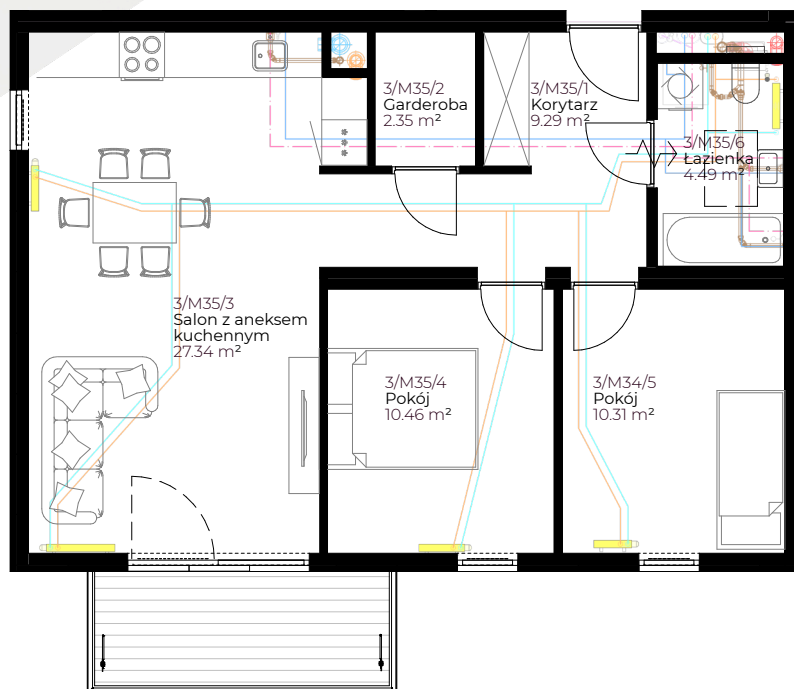

Dziarny

MODULAR DESIGN Sp. z o. o.

PIĘTRO III

MIESZKANIE M35

64.24 m²

SCHEMAT LOKALIZACJI

SKALA 1:100

0 1 2 3 4 5

ZESTAWIENIE POMIESZCZEŃ

NR	NAZWA POMIESZCZENIA	POWIERZCHNIA
1	Korytarz	9.29 m ²
2	Garderoba	2.35 m ²
3	Salon z aneksem kuchennym	27.34 m ²
4	Pokój	10.46 m ²
5	Pokój	10.31 m ²
6	Łazienka	4.49 m ²
RAZEM		64.24 m²
BALKON		4.94 m²