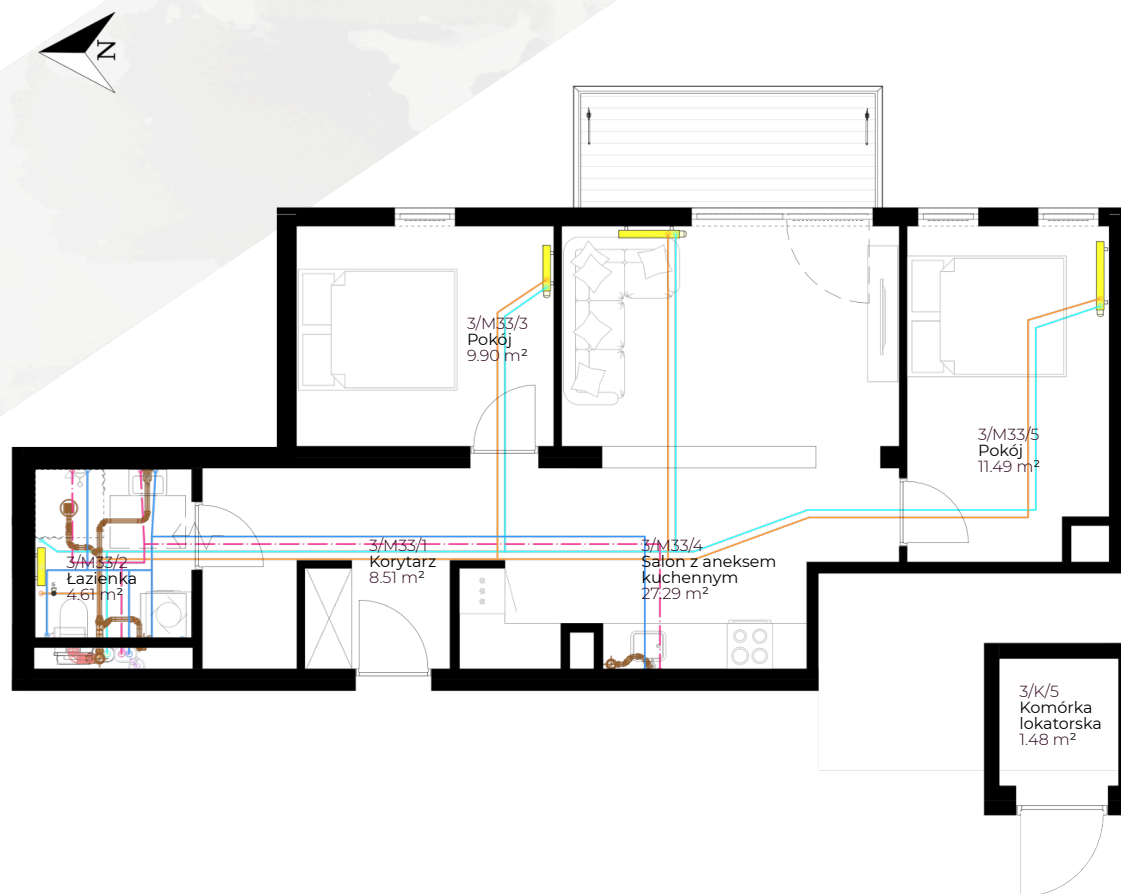

Dziarny

MODULAR DESIGN Sp. z o. o.

PIĘTRO III

MIESZKANIE M33

61.79 m²

SCHEMAT LOKALIZACJI

SKALA 1:100

0 1 2 3 4 5

ZESTAWIENIE POMIESZCZEŃ

NR	NAZWA POMIESZCZENIA	POWIERZCHNIA
1	Korytarz	8.51 m ²
2	Łazienka	4.61 m ²
3	Pokój	9.90 m ²
4	Salon z aneksem kuchennym	27.29 m ²
5	Pokój	11.49 m ²
RAZEM		61.79 m²
	BALKON	4.94 m ²
	KOMÓRKA LOKATORSKA	1.48 m ²