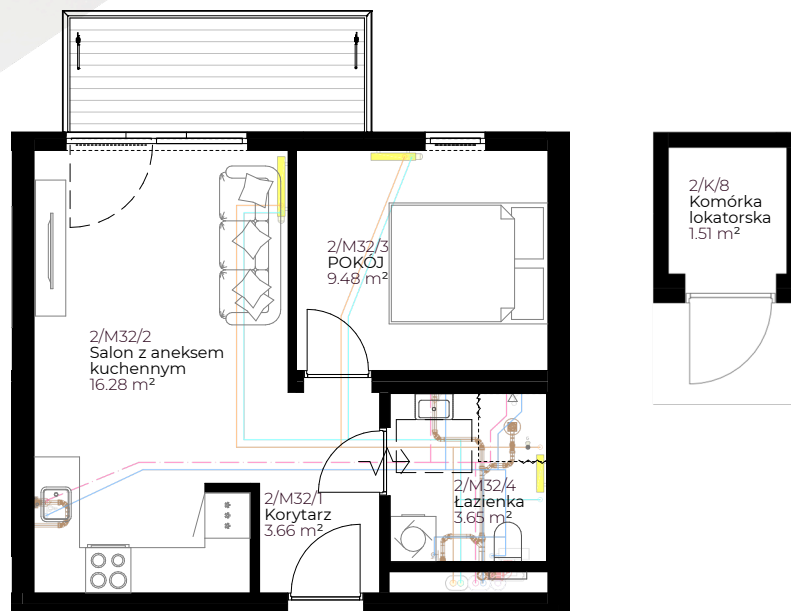

Dziarny

PIĘTRO II

MIESZKANIE M31

33.07 m²

SCHEMAT LOKALIZACJI

ZESTAWIENIE POMIESZCZEŃ

NR	NAZWA POMIESZCZENIA	POWIERZCHNIA
1	Korytarz	3.66 m ²
2	Salon z aneksem kuchennym	16.28 m ²
3	Pokój	9.48 m ²
4	Łazienka	3.65 m ²
	RAZEM	33.07 m²
	BALKON	4.94 m ²
	KOMÓRKA LOKATORSKA	1.51 m ²

SKALA 1:100

0 1 2 3 4 5