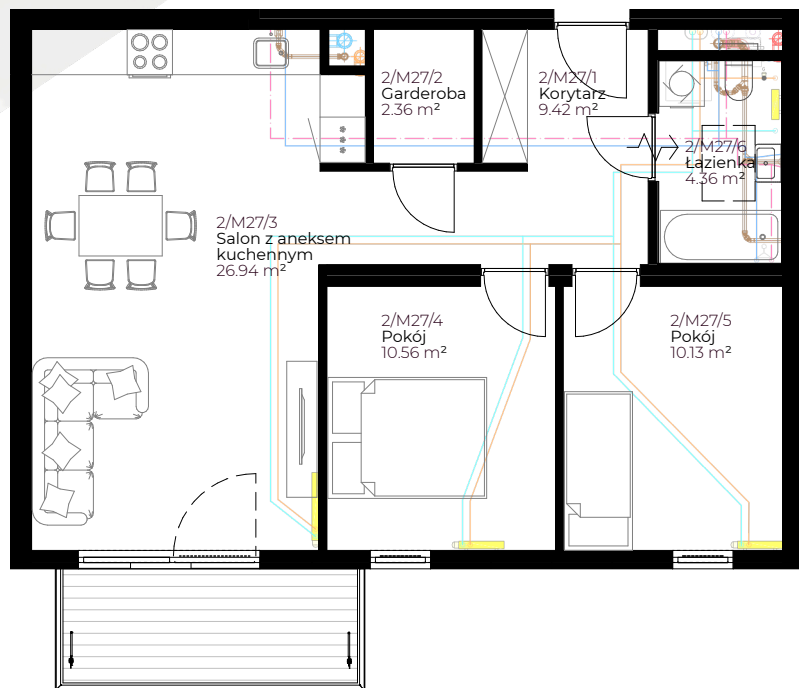

Dziarny

PIĘTRO II

MIESZKANIE M27

63.76 m²

SKALA 1:100

0 1 2 3 4 5

MODULAR DESIGN Sp. z o. o.

SCHEMAT LOKALIZACJI

ZESTAWIENIE POMIESZCZEŃ

NR	NAZWA POMIESZCZENIA	POWIERZCHNIA
1	Korytarz	9.42 m ²
2	Garderoba	2.36 m ²
3	Salon z aneksem kuchennym	26.94 m ²
4	Pokój	10.56 m ²
5	Pokój	10.13 m ²
6	Łazienka	4.36 m ²

RAZEM 63.76 m²
BALKON 4.94 m²