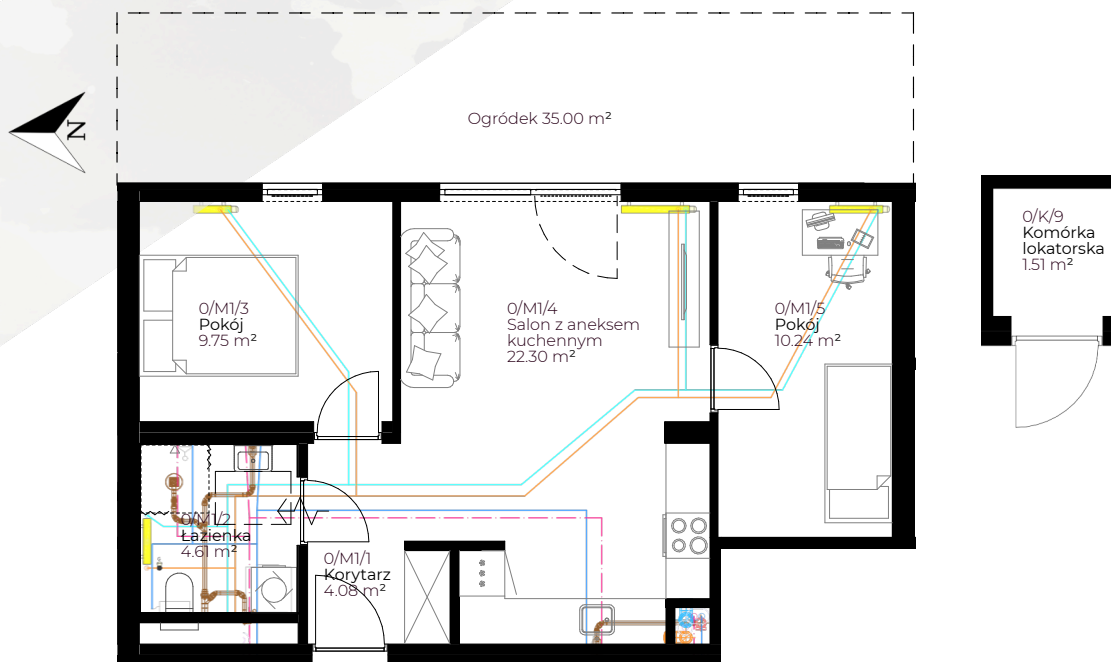

Dziarny

MODULAR DESIGN Sp. z o. o.

PARTER

MIESZKANIE M1

50.97 m²

SCHEMAT LOKALIZACJI

SKALA 1:100

0 1 2 3 4 5

ZESTAWIENIE POMIESZCZEŃ

NR	NAZWA POMIESZCZENIA	POWIERZCHNIA
1	Korytarz	4.08 m ²
2	Łazienka	4.61 m ²
3	Pokój	9.75 m ²
4	Salon z aneksem kuchennym	22.30 m ²
5	Pokój	10.24 m ²
	RAZEM	50.97 m²
	OGRÓDEK	35.00 m ²
	KOMÓRKA LOKATORSKA	1.51 m ²