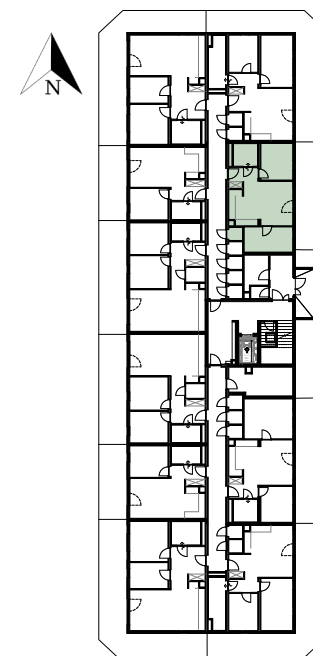

Dziarny

MODULAR DESIGN Sp. z o. o.

PARTER

MIESZKANIE M1

50.97 m²

SCHEMAT LOKALIZACJI

SKALA 1:100

0 1 2 3 4 5

ZESTAWIENIE POMIESZCZEŃ

NR	NAZWA POMIESZCZENIA	POWIERZCHNIA
1	Korytarz	4.08 m ²
2	Łazienka	4.61 m ²
3	Pokój	9.75 m ²
4	Salon z aneksem kuchennym	22.30 m ²
5	Pokój	10.24 m ²
	RAZEM	50.97 m²
	OGRÓDEK	35.00 m ²
	KOMÓRKA LOKATORSKA	1.51 m ²