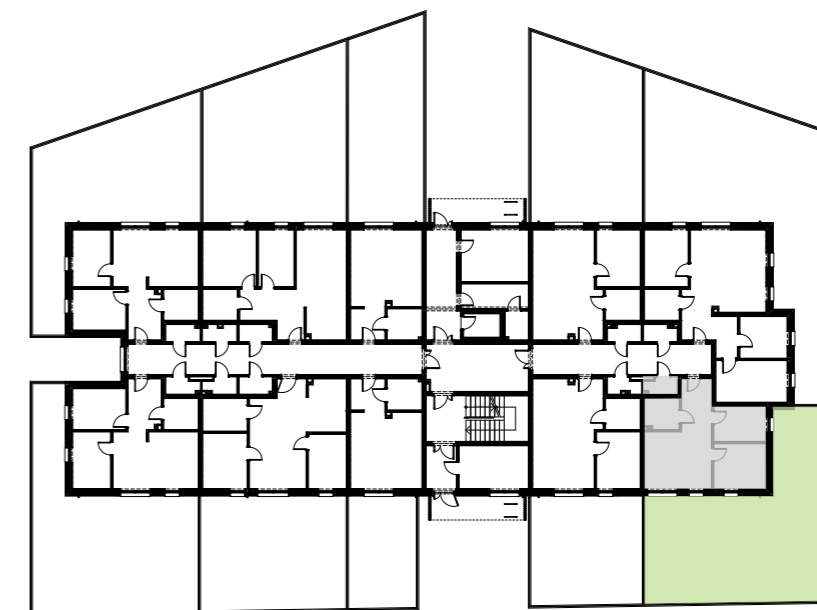

RZUT MIESZKANIA

ZESTAWIENIE POWIERZCHNI

RZUT KOMÓRKI LOKATORSKIEJ

1	Korytarz	6,95
2	Pokój	7,89
3	Pokój	10,19
4	Pokój dzienny z aneksem kuchennym	16,61
5	Łazienka	4,55
		46,19 m²
1.17	Kom. lokatorska	2,23

LEGENDA

- Proj. instalacja kanalizacji sanitarnej
- Proj. instalacja wody zimnej
- Proj. instalacja wody ciepłej

LOKALIZACJA MIESZKANIA W BUDYNKU

POZIOM: 0
NR LOKALU: M 9