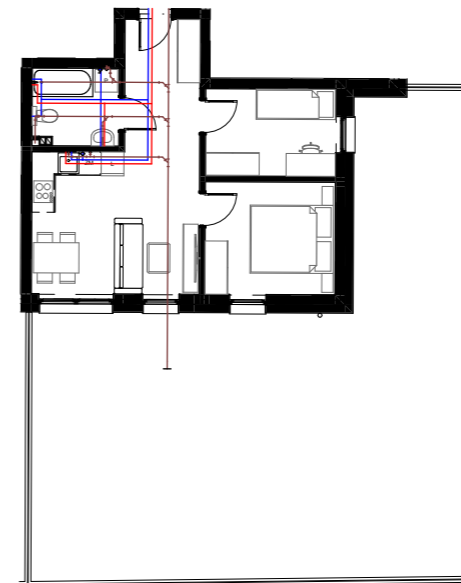

RZUT MIESZKANIA

ZESTAWIENIE POWIERZCHNI

RZUT KOMÓRKI LOKATORSKIEJ

1	Korytarz	6,95
2	Pokój	7,89
3	Pokój	10,19
4	Pokój dzienny z aneksem kuchennym	16,61
5	Łazienka	4,55
		46,19 m²
1.17	Kom. lokatorska	2,23

LEGENDA

- Proj. instalacja kanalizacji sanitarnej
- Proj. instalacja wody zimnej
- Proj. instalacja wody ciepłej

LOKALIZACJA MIESZKANIA W BUDYNKU

POZIOM: 0
NR LOKALU: M 9