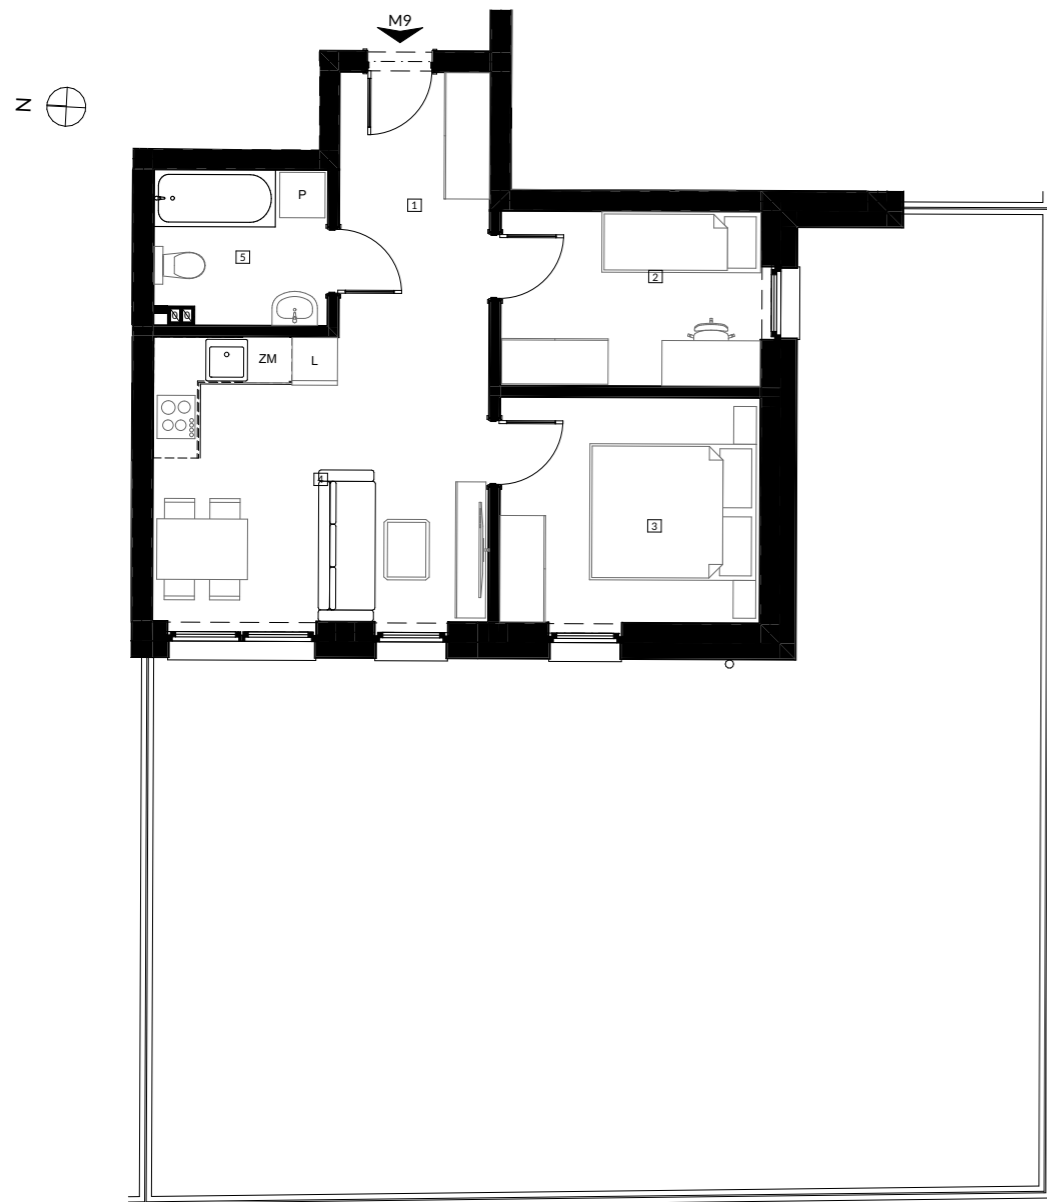

RZUT MIESZKANIA

ZESTAWIENIE POWIERZCHNI

RZUT KOMÓRKI LOKATORSKIEJ

1	Korytarz	6,95
2	Pokój	7,89
3	Pokój	10,19
4	Pokój dzienny z aneksem kuchennym	16,61
5	Łazienka	4,55
		46,19 m²
1.17	Kom. lokatorska	2,23

LEGENDA

- Proj. instalacja kanalizacji sanitarnej
- Proj. instalacja wody zimnej
- Proj. instalacja wody ciepłej

LOKALIZACJA MIESZKANIA W BUDYNKU

POZIOM: 0
NR LOKALU: M 9