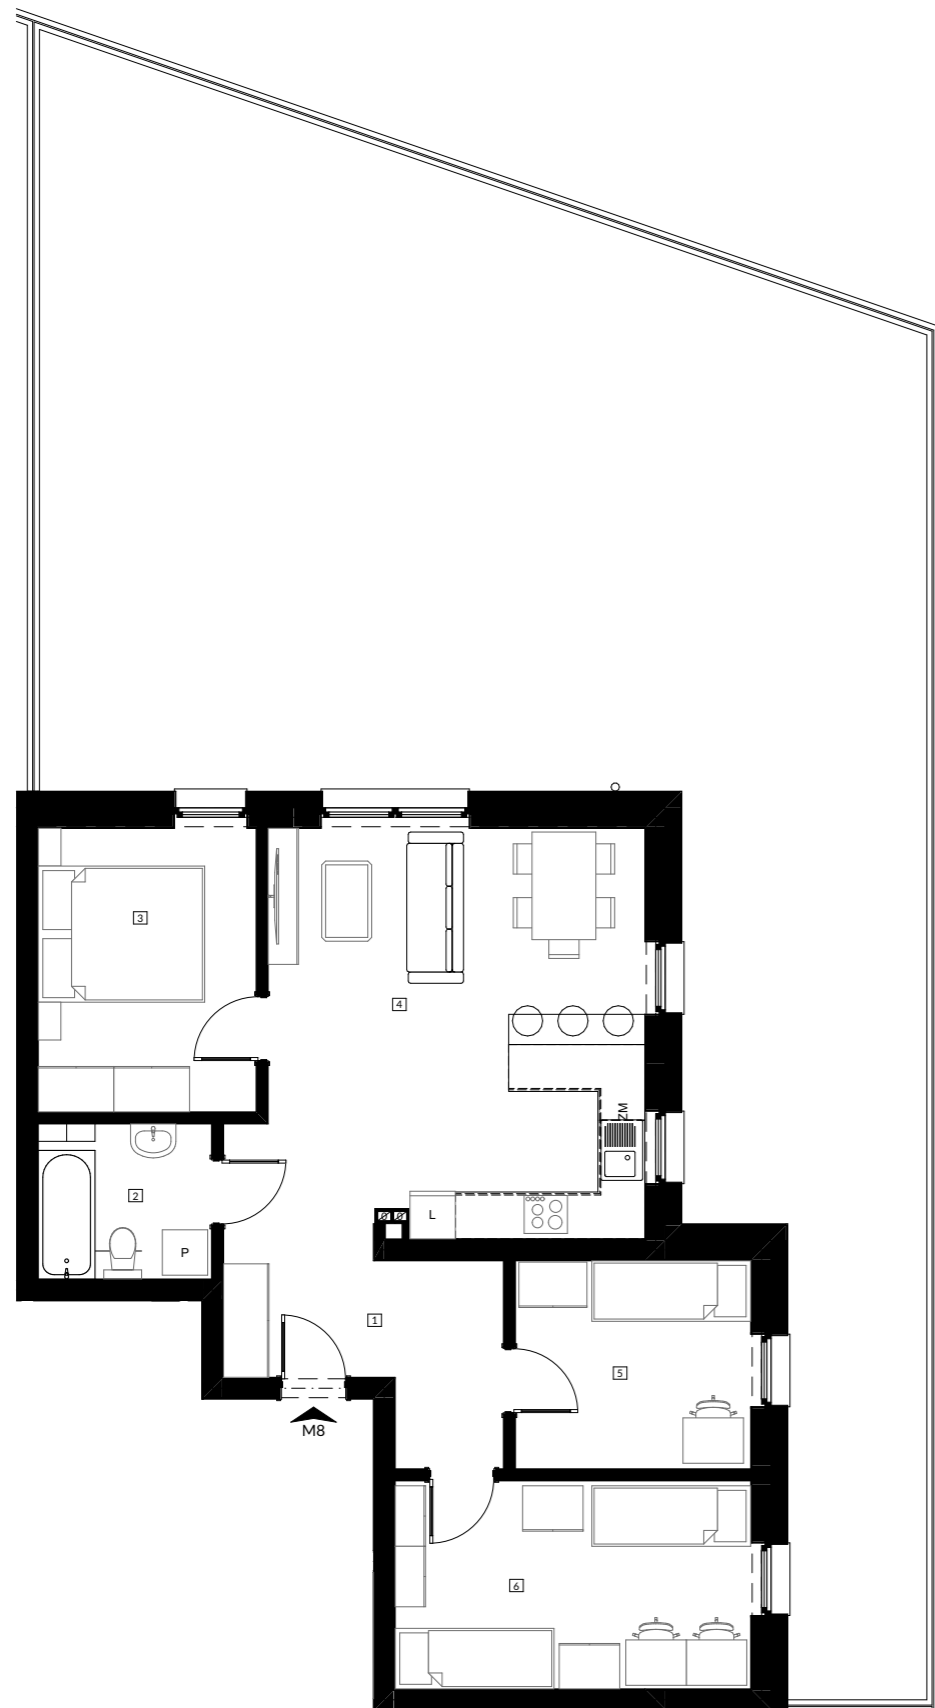

RZUT MIESZKANIA

ZESTAWIENIE POWIERZCHNI

1	Korytarz	10,23
2	Łazienka	4,69
3	Pokój	10,80
4	Pokój dzienny z aneksem kuchennym	25,51
5	Pokój	8,55
6	Pokój	12,93
		<b>72,71 m<sup>2</sup></b>
1.16	Kom. lokatorska	2,35

RZUT KOMÓRKI LOKATORSKIEJ

LOKALIZACJA MIESZKANIA W BUDYNKU

LEGENDA

- Proj. instalacja kanalizacji sanitarnej
- Proj. instalacja wody zimnej
- Proj. instalacja wody ciepłej

POZIOM : 0  
NR LOKALU : M 8