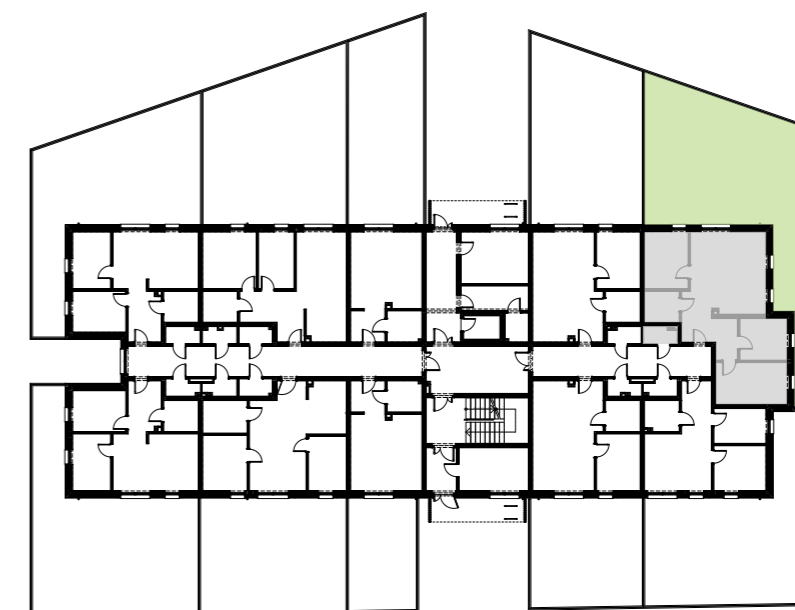

RZUT MIESZKANIA

ZESTAWIENIE POWIERZCHNI

1	Korytarz	10,23
2	Łazienka	4,69
3	Pokój	10,80
4	Pokój dzienny z aneksem kuchennym	25,51
5	Pokój	8,55
6	Pokój	12,93
		<b>72,71 m<sup>2</sup></b>
1.16	Kom. lokatorska	2,35

RZUT KOMÓRKI LOKATORSKIEJ

LOKALIZACJA MIESZKANIA W BUDYNKU

LEGENDA

- Proj. instalacja kanalizacji sanitarnej
- Proj. instalacja wody zimnej
- Proj. instalacja wody ciepłej

POZIOM : 0  
NR LOKALU : M 8