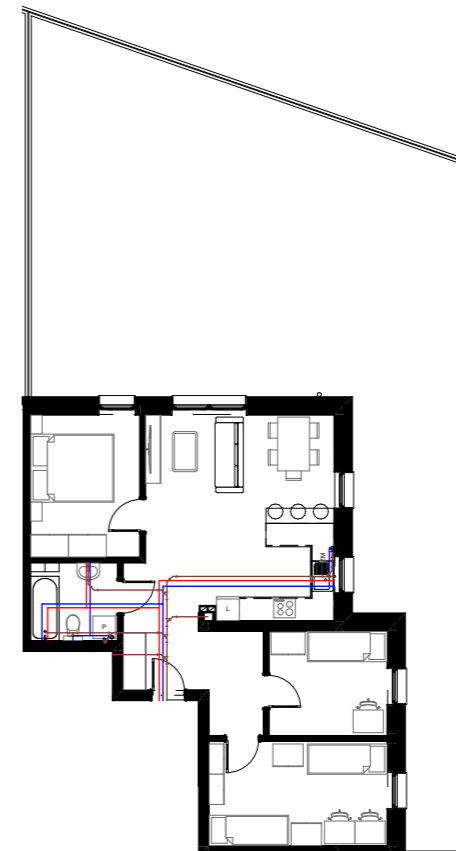

RZUT MIESZKANIA

ZESTAWIENIE POWIERZCHNI

1	Korytarz	10,23
2	Łazienka	4,69
3	Pokój	10,80
4	Pokój dzienny z aneksem kuchennym	25,51
5	Pokój	8,55
6	Pokój	12,93
		<b>72,71 m<sup>2</sup></b>
1.16	Kom. lokatorska	2,35

RZUT KOMÓRKI LOKATORSKIEJ

LOKALIZACJA MIESZKANIA W BUDYNKU

LEGENDA

- Proj. instalacja kanalizacji sanitarnej
- Proj. instalacja wody zimnej
- Proj. instalacja wody ciepłej

POZIOM : 0  
NR LOKALU : M 8