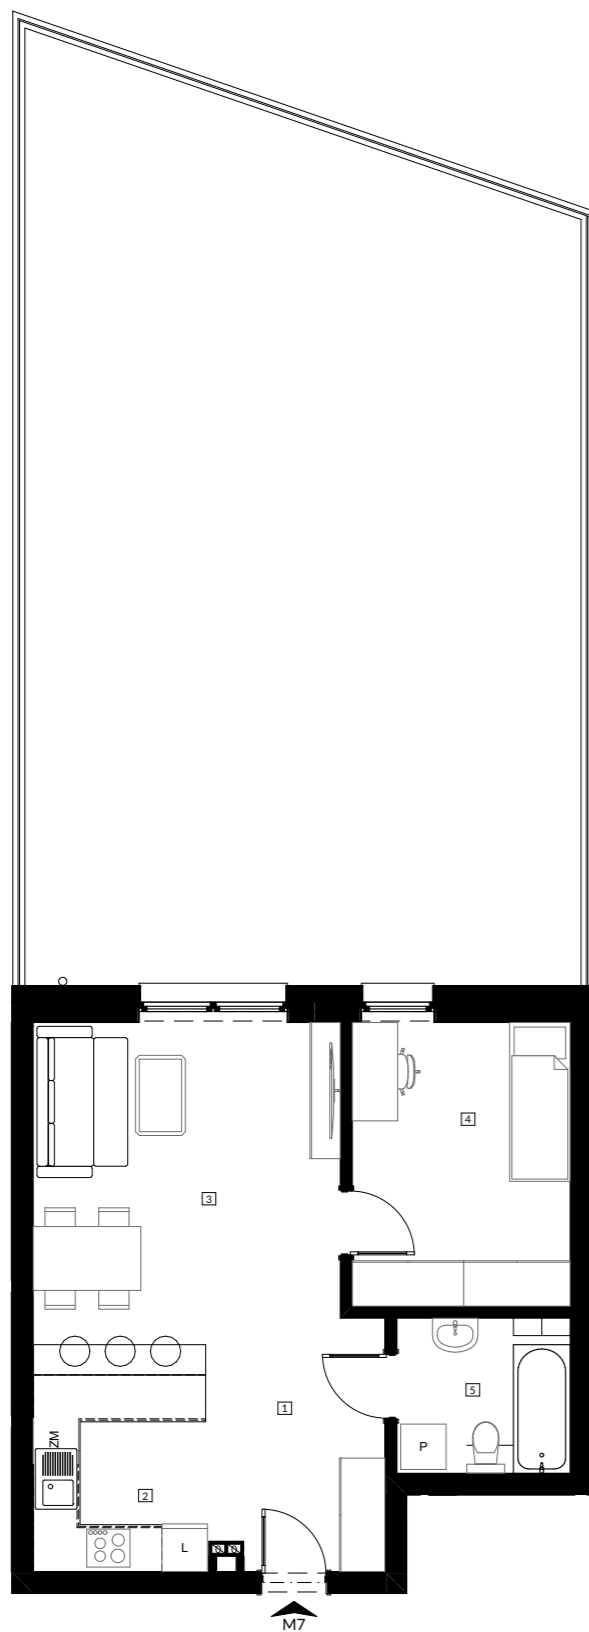

RZUT MIESZKANIA

ZESTAWIENIE POWIERZCHNI

1	Przedsiónek	5,97
2	Kuchnia	8,20
3	Salon	17,08
4	Pokój	10,80
5	Łazienka	4,69
		<b>46,74 m<sup>2</sup></b>
1.15	Kom. lokatorska	2,35

RZUT KOMÓRKI LOKATORSKIEJ

LOKALIZACJA MIESZKANIA W BUDYNKU

LEGENDA

-  Proj. instalacja kanalizacji sanitarnej
-  Proj. instalacja wody zimnej
-  Proj. instalacja wody ciepłej

POZIOM: 0  
NR LOKALU: M 7