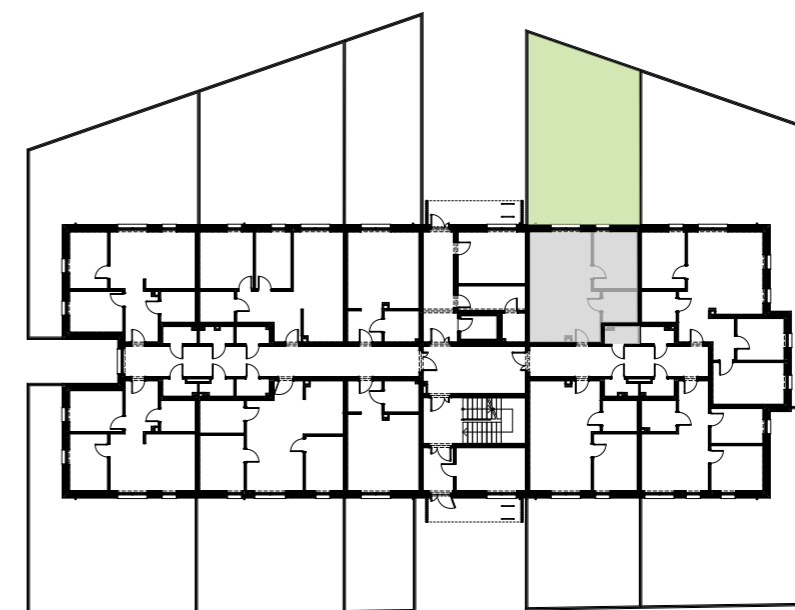

RZUT MIESZKANIA

ZESTAWIENIE POWIERZCHNI

1	Przedsiónek	5,97
2	Kuchnia	8,20
3	Salon	17,08
4	Pokój	10,80
5	Łazienka	4,69
		<b>46,74 m<sup>2</sup></b>
1.15	Kom. lokatorska	2,35

RZUT KOMÓRKI LOKATORSKIEJ

LOKALIZACJA MIESZKANIA W BUDYNKU

LEGENDA

-  Proj. instalacja kanalizacji sanitarnej
-  Proj. instalacja wody zimnej
-  Proj. instalacja wody ciepłej

POZIOM: 0  
NR LOKALU: M 7