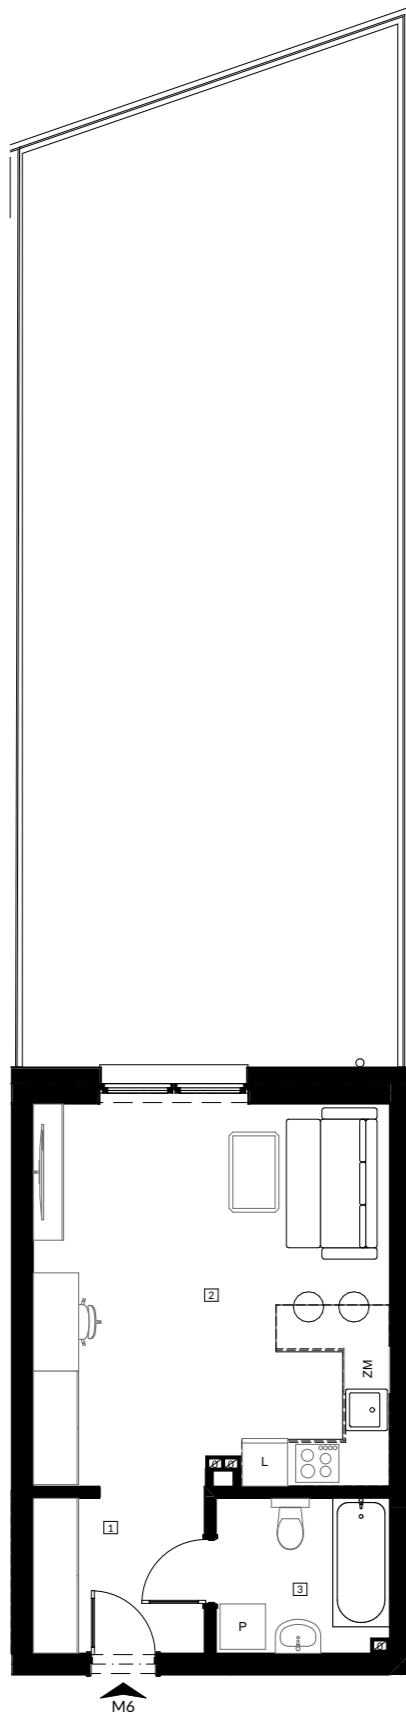

RZUT MIESZKANIA

ZESTAWIENIE POWIERZCHNI

1	Przedsiónek	4,85
2	Pokój dzienny z aneksem kuchennym	23,59
3	Łazienka	4,63
	Suma	33,07 m²
1.10	Kom. lokatorska	2,46

RZUT KOMÓRKI LOKATORSKIEJ

LOKALIZACJA MIESZKANIA W BUDYNKU

LEGENDA

- Proj. instalacja kanalizacji sanitarnej
- Proj. instalacja wody zimnej
- Proj. instalacja wody ciepłej

POZIOM : 0
NR LOKALU : M 6