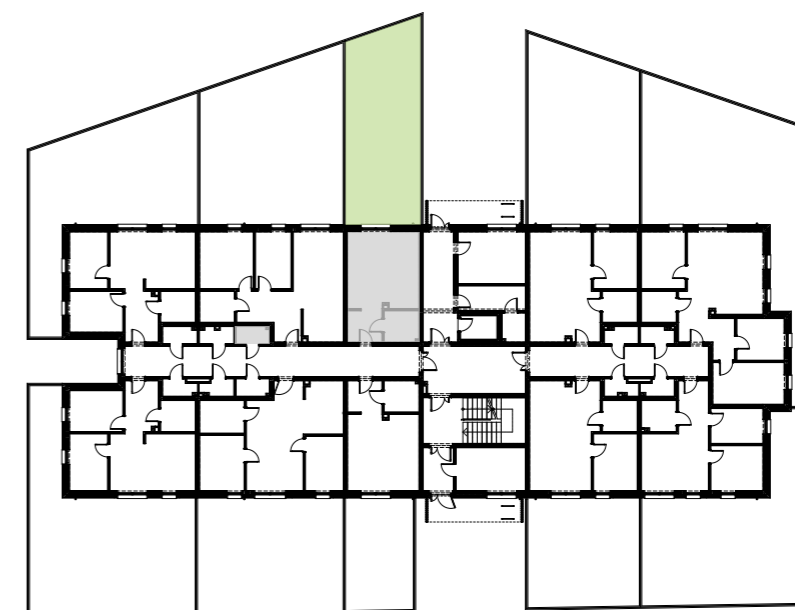

RZUT MIESZKANIA

ZESTAWIENIE POWIERZCHNI

1	Przedsiónek	4,85
2	Pokój dzienny z aneksem kuchennym	23,59
3	Łazienka	4,63
	Suma	33,07 m²
1.10	Kom. lokatorska	2,46

RZUT KOMÓRKI LOKATORSKIEJ

LOKALIZACJA MIESZKANIA W BUDYNKU

LEGENDA

- Proj. instalacja kanalizacji sanitarnej
- Proj. instalacja wody zimnej
- Proj. instalacja wody ciepłej

POZIOM : 0
NR LOKALU : M 6