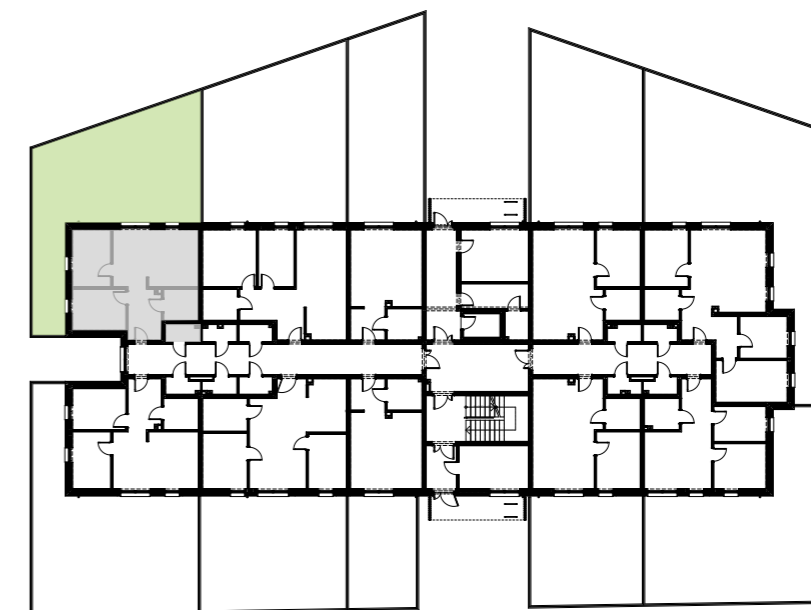

RZUT MIESZKANIA

ZESTAWIENIE POWIERZCHNI

1	Korytarz	7,34
2	Pokój	9,48
3	Pokój dzienny z aneksem kuchennym	21,09
4	Pokój	9,38
5	Łazienka	4,69
		51,98 m²
1.8	Kom. lokatorska	2,49

RZUT KOMÓRKI LOKATORSKIEJ

LOKALIZACJA MIESZKANIA W BUDYNKU

LEGENDA

-  Proj. instalacja kanalizacji sanitarnej
-  Proj. instalacja wody zimnej
-  Proj. instalacja wody ciepłej

POZIOM : 0
NR LOKALU : M 4