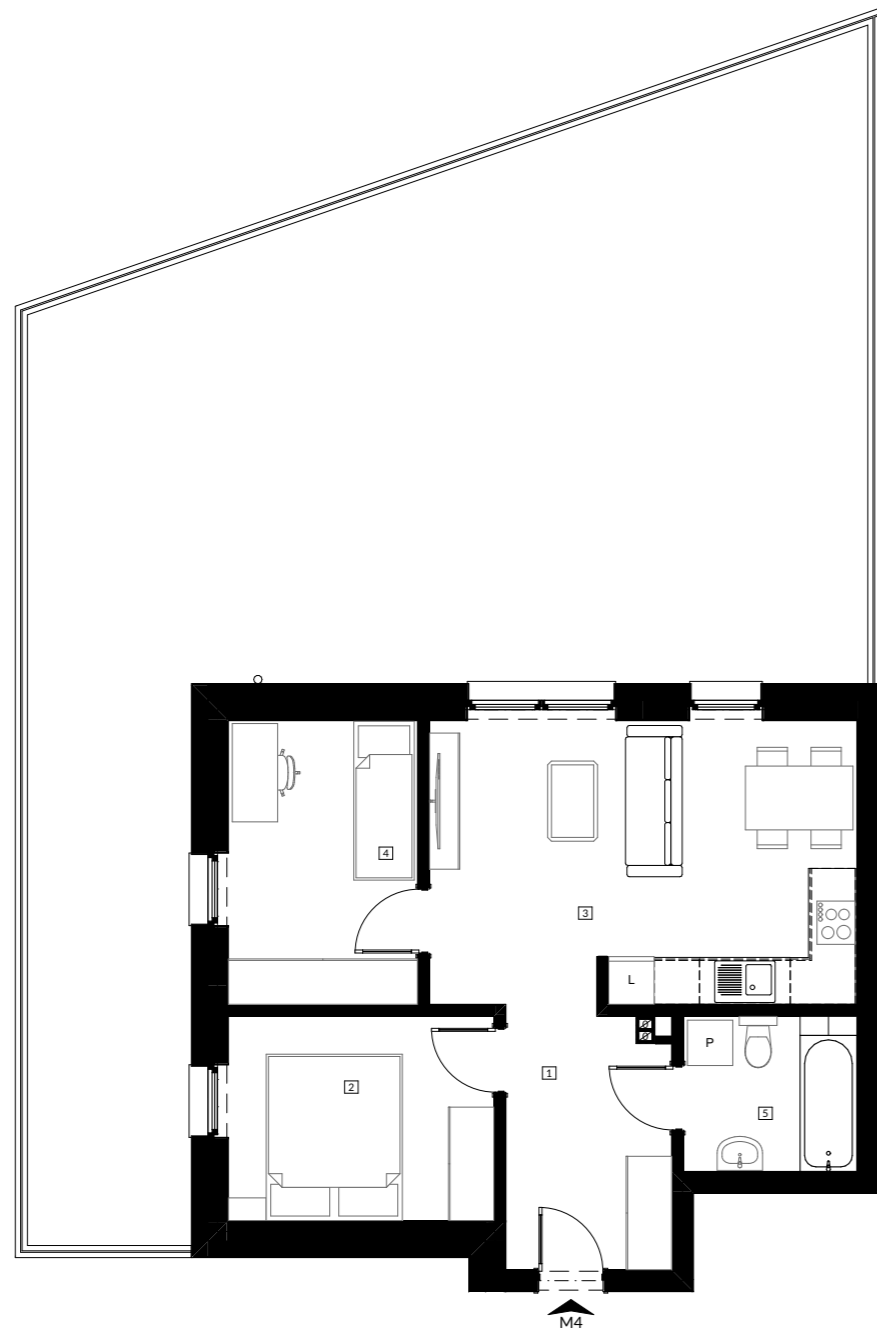

RZUT MIESZKANIA

ZESTAWIENIE POWIERZCHNI

1	Korytarz	7,34
2	Pokój	9,48
3	Pokój dzienny z aneksem kuchennym	21,09
4	Pokój	9,38
5	Łazienka	4,69
		51,98 m²
1.8	Kom. lokatorska	2,49

RZUT KOMÓRKI LOKATORSKIEJ

LOKALIZACJA MIESZKANIA W BUDYNKU

LEGENDA

-  Proj. instalacja kanalizacji sanitarnej
-  Proj. instalacja wody zimnej
-  Proj. instalacja wody ciepłej

POZIOM : 0
NR LOKALU : M 4