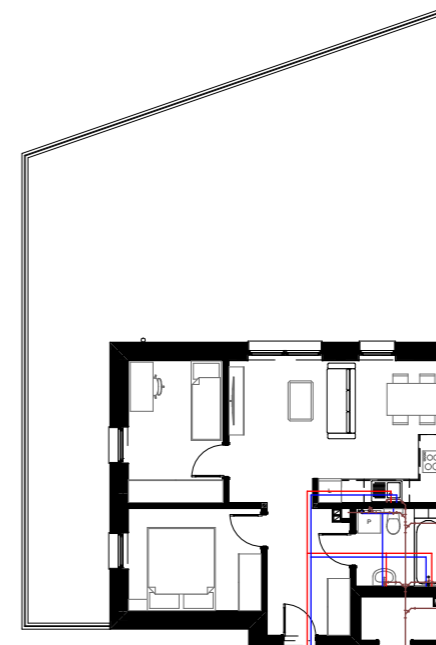

RZUT MIESZKANIA

ZESTAWIENIE POWIERZCHNI

1	Korytarz	7,34
2	Pokój	9,48
3	Pokój dzienny z aneksem kuchennym	21,09
4	Pokój	9,38
5	Łazienka	4,69
		51,98 m²
1.8	Kom. lokatorska	2,49

RZUT KOMÓRKI LOKATORSKIEJ

LOKALIZACJA MIESZKANIA W BUDYNKU

LEGENDA

-  Proj. instalacja kanalizacji sanitarnej
-  Proj. instalacja wody zimnej
-  Proj. instalacja wody ciepłej

POZIOM : 0
NR LOKALU : M 4