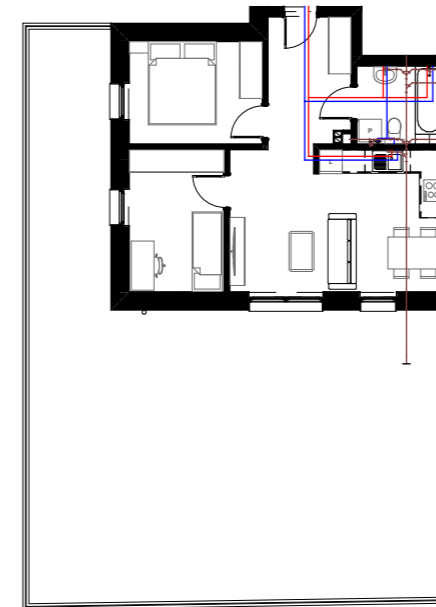

RZUT MIESZKANIA

ZESTAWIENIE POWIERZCHNI

1	Korytarz	7,34
2	Pokój	9,48
3	Pokój dzienny z aneksem kuchennym	21,09
4	Pokój	9,38
5	Łazienka	4,69
		51,98 m²
1.7	Kom. lokatorska	2,29

RZUT KOMÓRKI LOKATORSKIEJ

LEGENDA

- Proj. instalacja kanalizacji sanitarnej
- Proj. instalacja wody zimnej
- Proj. instalacja wody ciepłej

LOKALIZACJA MIESZKANIA W BUDYNKU

POZIOM: 0
NR LOKALU: M 3