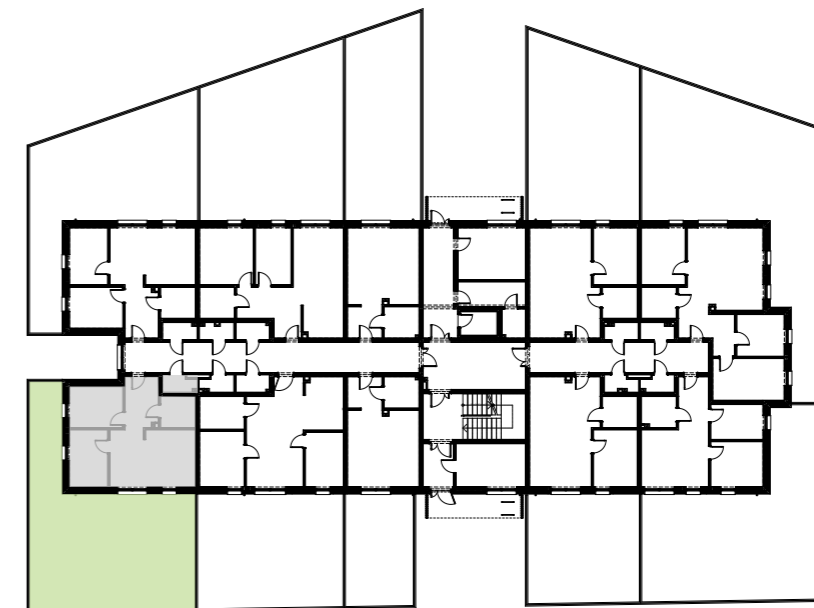

RZUT MIESZKANIA

ZESTAWIENIE POWIERZCHNI

1	Korytarz	7,34
2	Pokój	9,48
3	Pokój dzienny z aneksem kuchennym	21,09
4	Pokój	9,38
5	Łazienka	4,69
		51,98 m²
1.7	Kom. lokatorska	2,29

RZUT KOMÓRKI LOKATORSKIEJ

LEGENDA

- Proj. instalacja kanalizacji sanitarnej
- Proj. instalacja wody zimnej
- Proj. instalacja wody ciepłej

LOKALIZACJA MIESZKANIA W BUDYNKU

POZIOM: 0
NR LOKALU: M 3