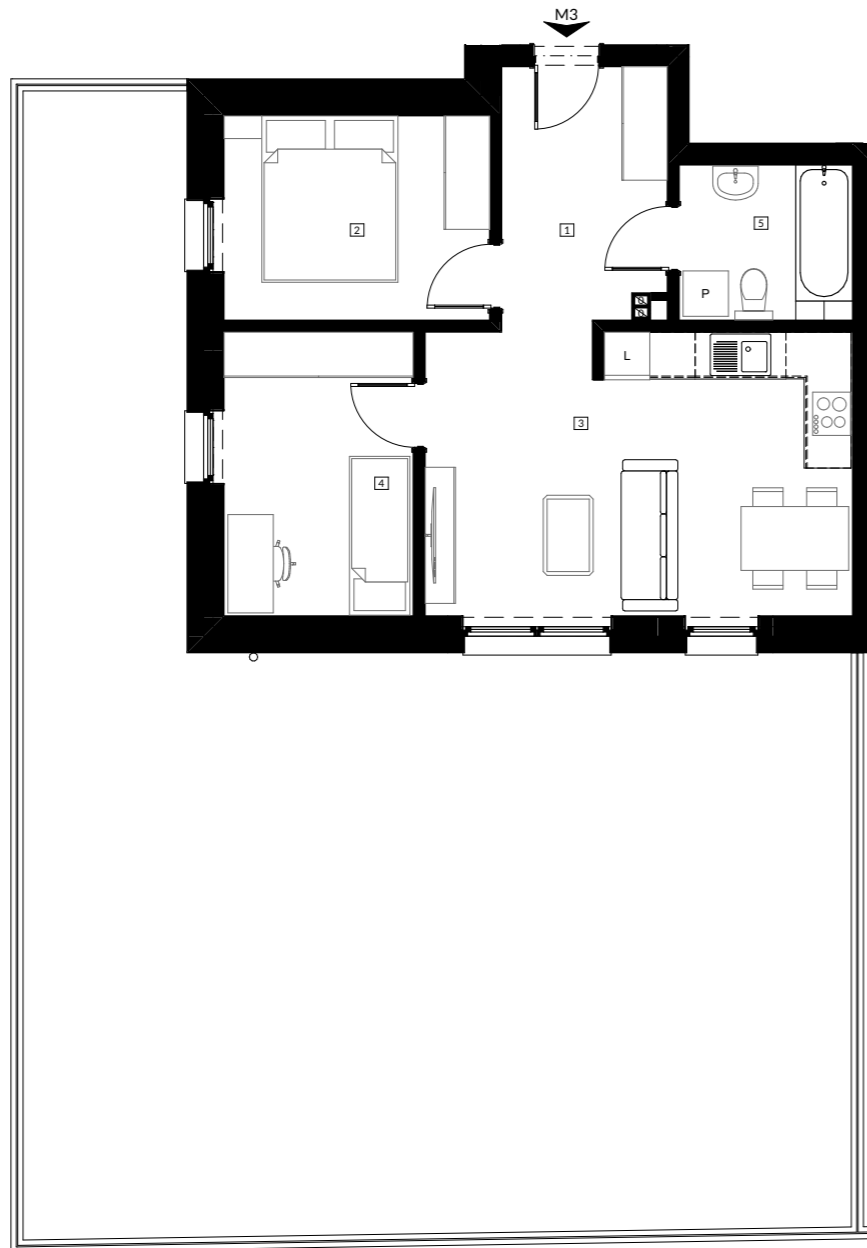

RZUT MIESZKANIA

ZESTAWIENIE POWIERZCHNI

1	Korytarz	7,34
2	Pokój	9,48
3	Pokój dzienny z aneksem kuchennym	21,09
4	Pokój	9,38
5	Łazienka	4,69
		51,98 m²
1.7	Kom. lokatorska	2,29

RZUT KOMÓRKI LOKATORSKIEJ

LEGENDA

- Proj. instalacja kanalizacji sanitarnej
- Proj. instalacja wody zimnej
- Proj. instalacja wody ciepłej

LOKALIZACJA MIESZKANIA W BUDYNKU

POZIOM: 0
NR LOKALU: M 3