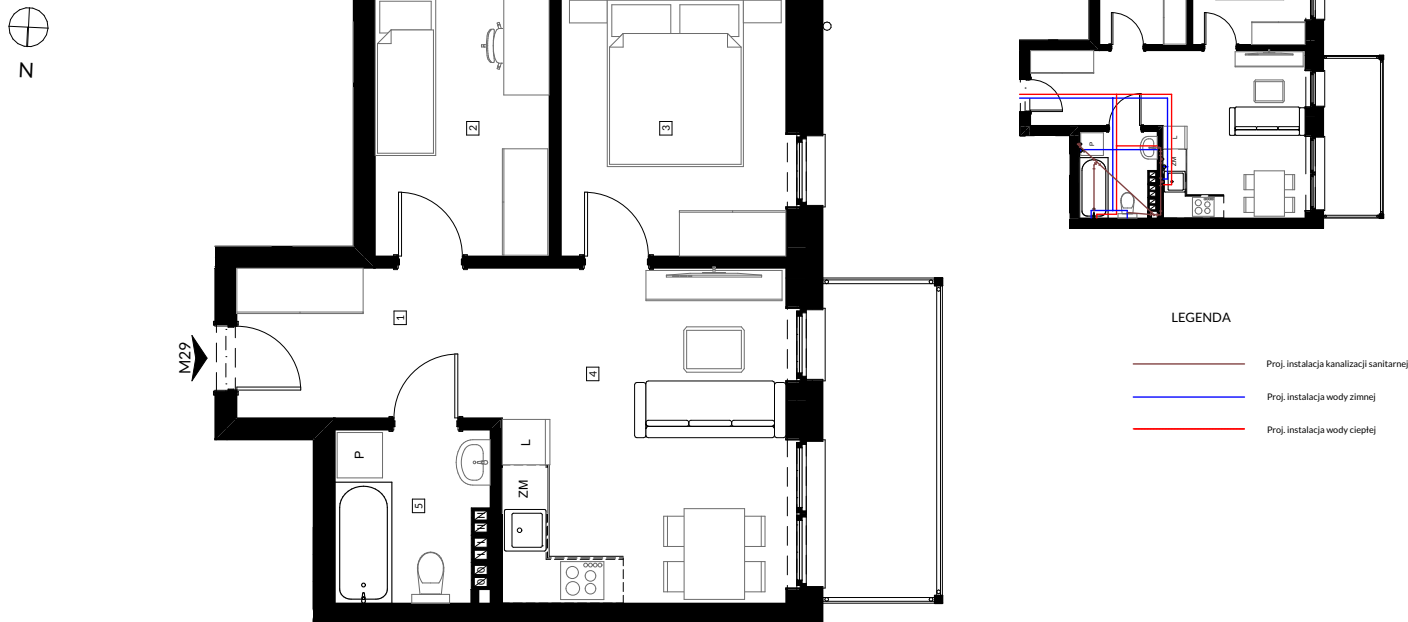

RZUT MIESZKANIA

ZESTAWIENIE POWIERZCHNI

RZUT KOMÓRKI LOKATORSKIEJ

1	Korytarz	6,94
2	Pokój	7,89
3	Pokój	10,19
4	Pokój dzienny z aneksem kuchennym	16,61
5	Łazienka	4,35
		<b>45,98 m<sup>2</sup></b>
3.14	Kom. lok.	2,06

LOKALIZACJA MIESZKANIA W BUDYNKU

POZIOM : +2  
NR LOKALU : M 29