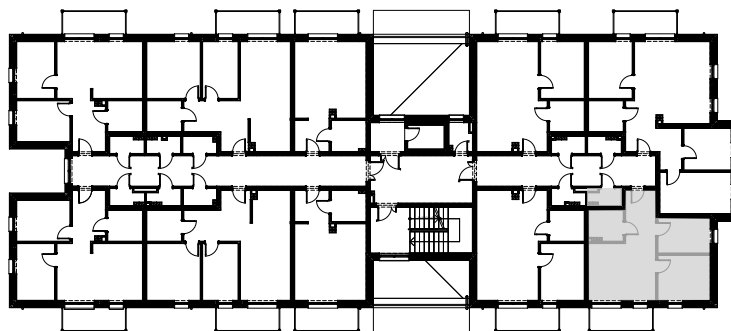

RZUT MIESZKANIA

ZESTAWIENIE POWIERZCHNI

RZUT KOMÓRKI LOKATORSKIEJ

1	Korytarz	6,94
2	Pokój	7,89
3	Pokój	10,19
4	Pokój dzienny z aneksem kuchennym	16,61
5	Łazienka	4,35
		<b>45,98 m<sup>2</sup></b>
3.14	Kom. lok.	2,06

LOKALIZACJA MIESZKANIA W BUDYNKU

POZIOM : +2  
NR LOKALU : M 29