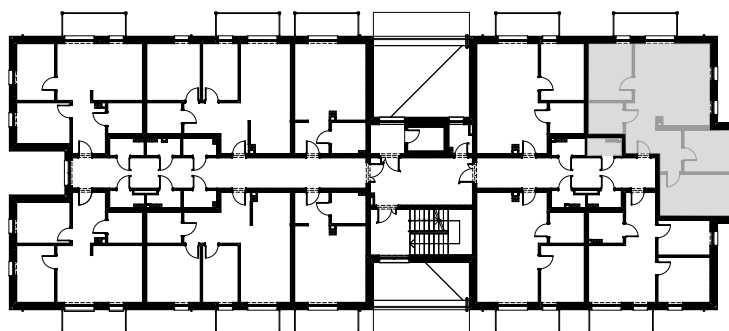

RZUT MIESZKANIA

ZESTAWIENIE POWIERZCHNI

1	Korytarz	10,53
2	Łazienka	4,69
3	Pokój	10,80
4	Pokój dzienny z aneksem kuchennym	25,02
5	Pokój	8,57
6	Pokój	12,90
		72,51 m²
3.13	Kom. lok.	2,16

RZUT KOMÓRKI LOKATORSKIEJ

LOKALIZACJA MIESZKANIA W BUDYNKU

POZIOM : +2
NR LOKALU : M 28