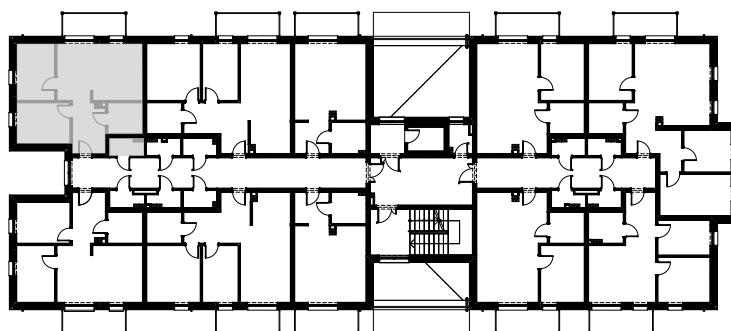

RZUT MIESZKANIA

ZESTAWIENIE POWIERZCHNI

1	Korytarz	7,15
2	Pokój	9,48
3	Pokój dzienny z aneksem kuchennym	21,09
4	Pokój	9,38
5	Łazienka	4,69
		51,79 m²
3.6	Kom. lok.	2,29

RZUT KOMÓRKI LOKATORSKIEJ

LOKALIZACJA MIESZKANIA W BUDYNKU

POZIOM : +2
NR LOKALU : M 24