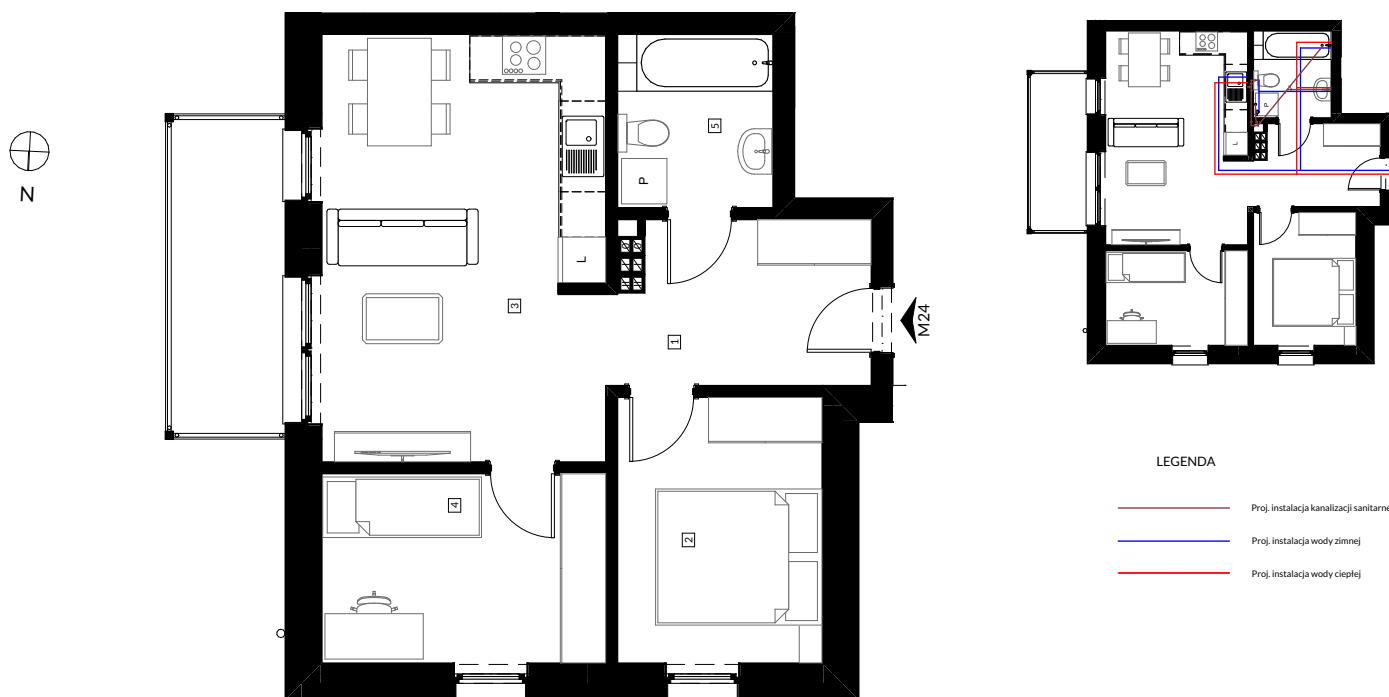

RZUT MIESZKANIA

ZESTAWIENIE POWIERZCHNI

1	Korytarz	7,15
2	Pokój	9,48
3	Pokój dzienny z aneksem kuchennym	21,09
4	Pokój	9,38
5	Łazienka	4,69
		51,79 m²
3.6	Kom. lok.	2,29

RZUT KOMÓRKI LOKATORSKIEJ

LOKALIZACJA MIESZKANIA W BUDYNKU

POZIOM : +2
NR LOKALU : M 24