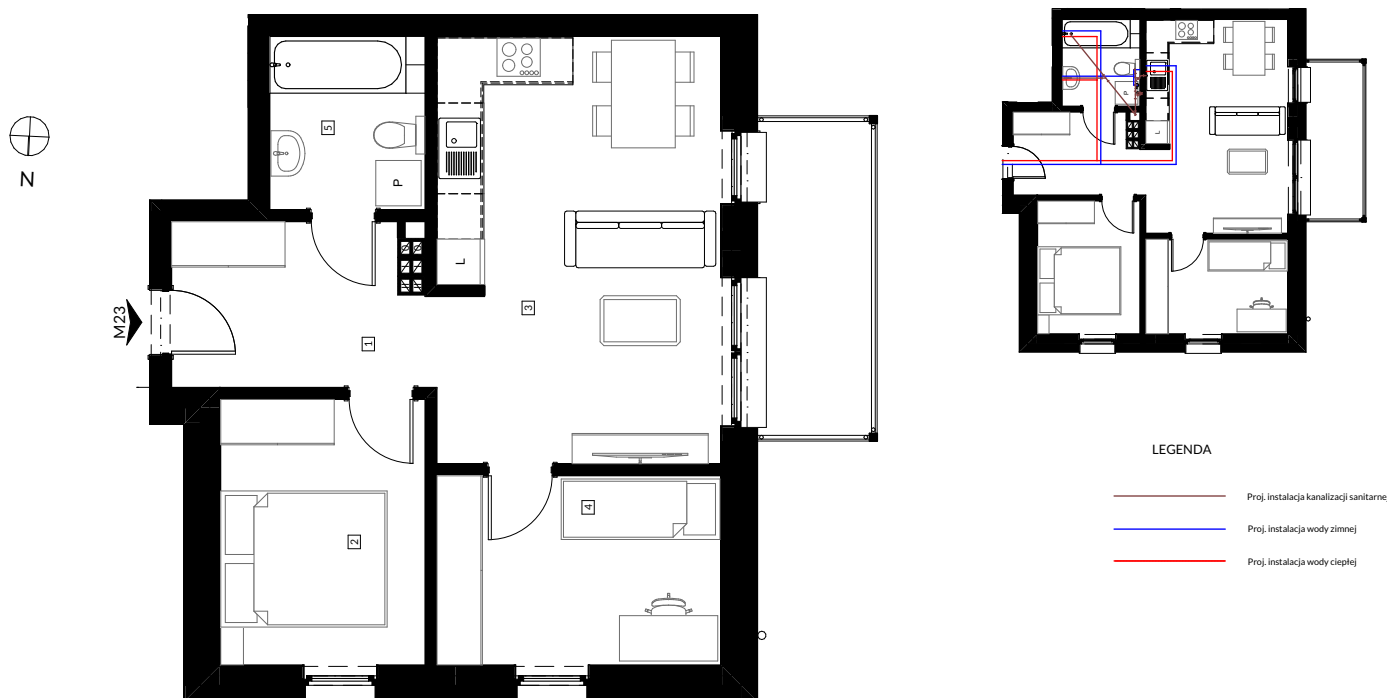

RZUT MIESZKANIA

ZESTAWIENIE POWIERZCHNI

RZUT KOMÓRKI LOKATORSKIEJ

1	Korytarz	7,15
2	Pokój	9,48
3	Pokój dzienny z aneksem kuchennym	21,09
4	Pokój	9,38
5	Łazienka	4,69
		51,79 m²
3.5	Kom. lok.	2,10

LOKALIZACJA MIESZKANIA W BUDYNKU

POZIOM : +2
NR LOKALU : M 23