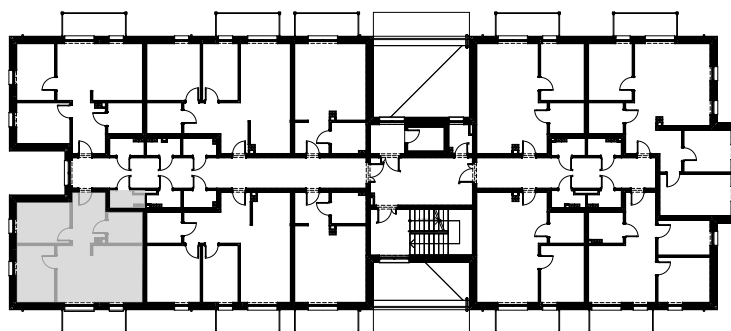

RZUT MIESZKANIA

ZESTAWIENIE POWIERZCHNI

RZUT KOMÓRKI LOKATORSKIEJ

1	Korytarz	7,15
2	Pokój	9,48
3	Pokój dzienny z aneksem kuchennym	21,09
4	Pokój	9,38
5	Łazienka	4,69
		51,79 m²
3.5	Kom. lok.	2,10

LOKALIZACJA MIESZKANIA W BUDYNKU

POZIOM : +2
NR LOKALU : M 23