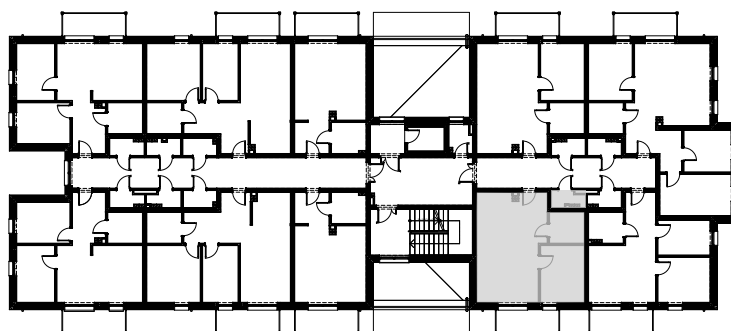

RZUT MIESZKANIA

ZESTAWIENIE POWIERZCHNI

1	Przedsiónek	5,97
2	Kuchnia	8,11
3	Salon	17,08
4	Pokój	10,80
5	Łazienka	4,69
		46,65 m²
2.15	Kom. lokatorska	2,08

RZUT KOMÓRKI LOKATORSKIEJ

LOKALIZACJA MIESZKANIA W BUDYNKU

POZIOM : +1
NR LOKALU : M 20