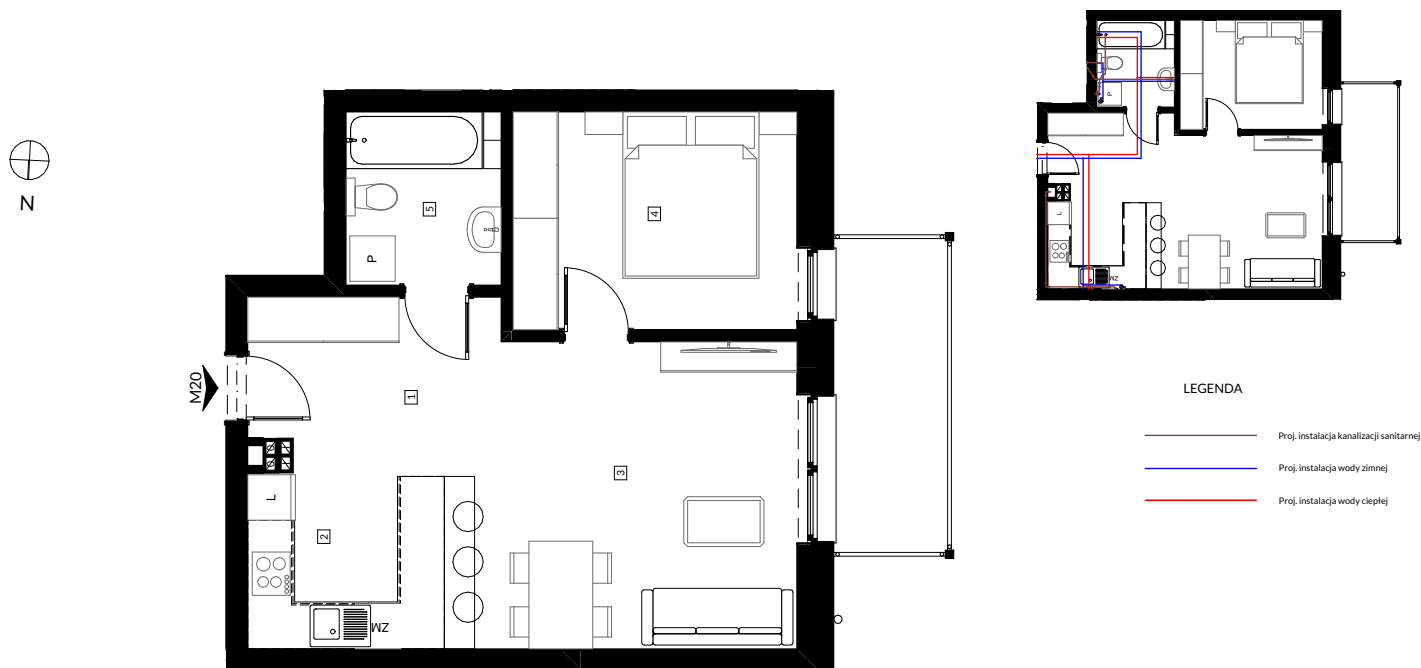

RZUT MIESZKANIA

ZESTAWIENIE POWIERZCHNI

1	Przedsiónek	5,97
2	Kuchnia	8,11
3	Salon	17,08
4	Pokój	10,80
5	Łazienka	4,69
		46,65 m²
2.15	Kom. lokatorska	2,08

RZUT KOMÓRKI LOKATORSKIEJ

LOKALIZACJA MIESZKANIA W BUDYNKU

POZIOM : +1
NR LOKALU : M 20