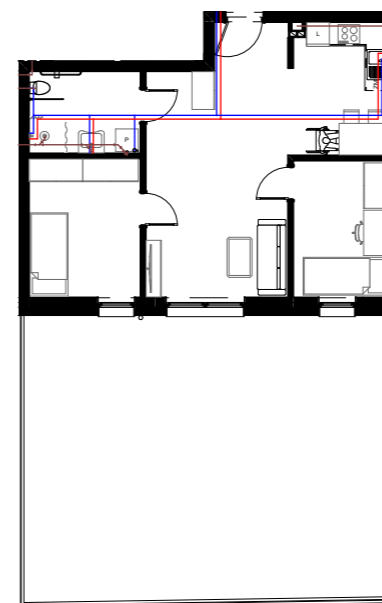

RZUT MIESZKANIA

ZESTAWIENIE POWIERZCHNI

RZUT KOMÓRKI LOKATORSKIEJ

1	Przedsiónek	4,64
2	Kuchnia	8,98
3	Pokój	8,99
4	Salon	20,16
5	Pokój	10,69
6	Łazienka	6,30
		59,76 m²
1.6	Kom. lokatorska	2,20

LEGENDA

- Proj. instalacja kanalizacji sanitarnej
- Proj. instalacja wody zimnej
- Proj. instalacja wody ciepłej

LOKALIZACJA MIESZKANIA W BUDYNKU

POZIOM: 0
NR LOKALU: M 2