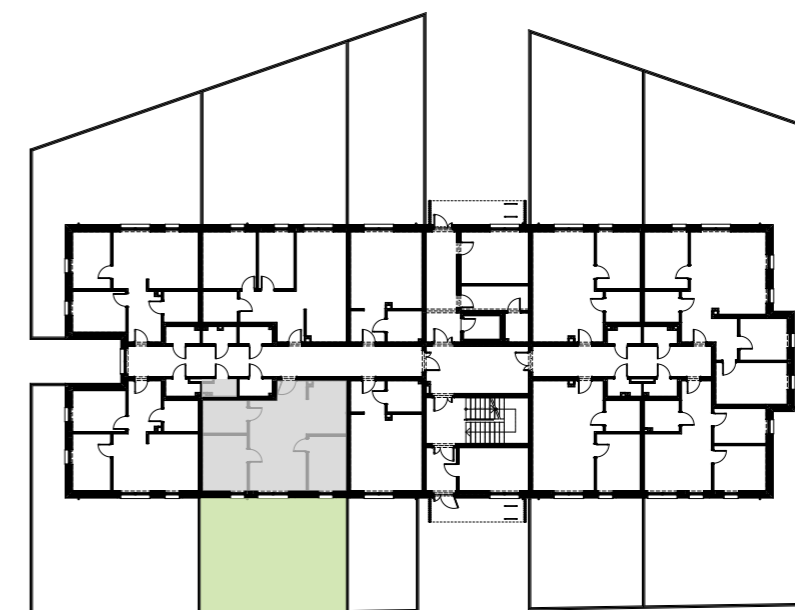

RZUT MIESZKANIA

ZESTAWIENIE POWIERZCHNI

RZUT KOMÓRKI LOKATORSKIEJ

1	Przedsiónek	4,64
2	Kuchnia	8,98
3	Pokój	8,99
4	Salon	20,16
5	Pokój	10,69
6	Łazienka	6,30
		59,76 m²
1.6	Kom. lokatorska	2,20

LEGENDA

- Proj. instalacja kanalizacji sanitarnej
- Proj. instalacja wody zimnej
- Proj. instalacja wody ciepłej

LOKALIZACJA MIESZKANIA W BUDYNKU

POZIOM: 0
NR LOKALU: M 2