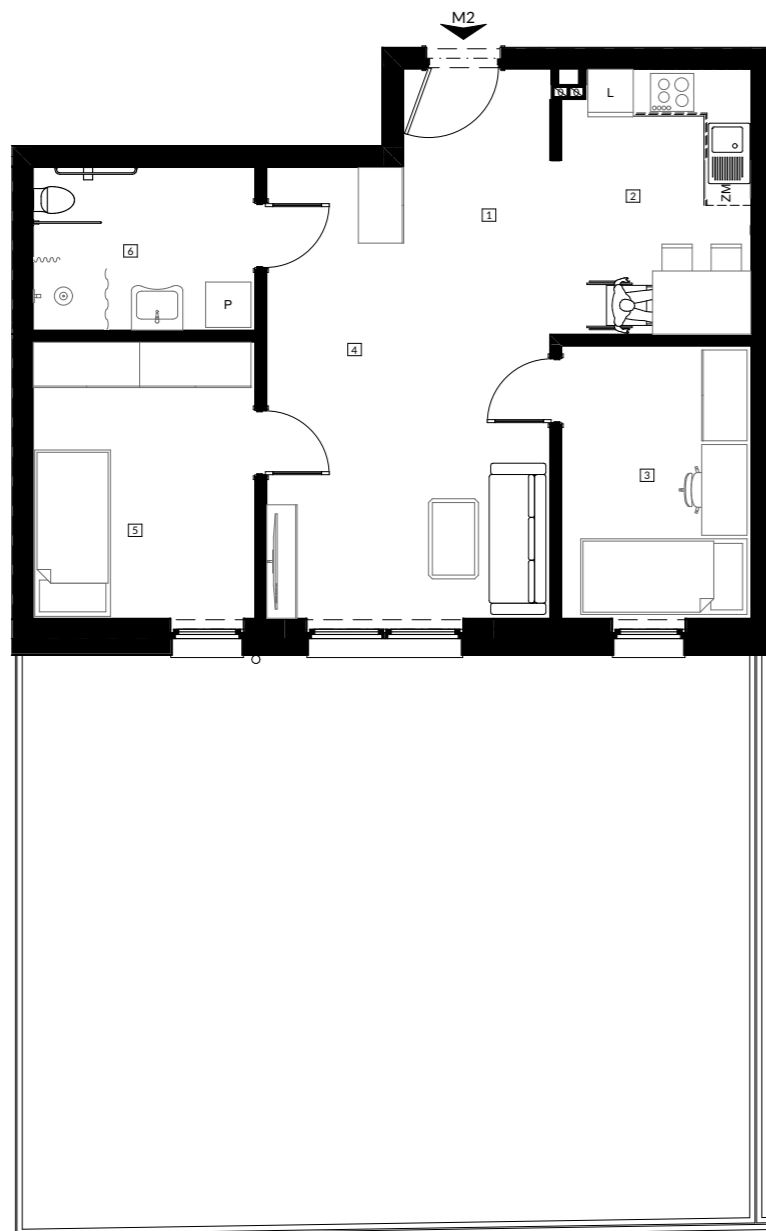

RZUT MIESZKANIA

ZESTAWIENIE POWIERZCHNI

RZUT KOMÓRKI LOKATORSKIEJ

1	Przedsiónek	4,64
2	Kuchnia	8,98
3	Pokój	8,99
4	Salon	20,16
5	Pokój	10,69
6	Łazienka	6,30
		59,76 m²
1.6	Kom. lokatorska	2,20

LEGENDA

- Proj. instalacja kanalizacji sanitarnej
- Proj. instalacja wody zimnej
- Proj. instalacja wody ciepłej

LOKALIZACJA MIESZKANIA W BUDYNKU

POZIOM: 0
NR LOKALU: M 2